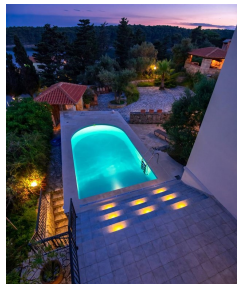

Luxusní vila s výhledem na moře, ostrov Rab, Chorvatsko

ID nemovitosti CHRAB002

Město Rab

Typ Dům / Vila

Plocha 106.66 m2

Dispozice 7+1

Ložnice 6

Zahrada Ano

Cena Cena na vyžádání

Dovolujeme si Vám nabídnout krásnou vilu s ojedinělým výhledem na moře, nacházející se v Chorvatsku na ostrově Rab. Vila je postavená v tradičním středomořském stylu a je vhodná i pro ty nejnáročnější zájemce. Užitná plocha činí 320 m², přičemž vila má celkem 3 podlaží. V suterénu jsou dva samostatné apartmány, jeden s vlastní kuchyní, oba s vlastní koupelnou. V suterénu se dále nachází technická místnost s plně automatickým kotlem a bojlerem. V přízemí se nachází prostorný obývací pokoj s kuchyní, výhledem na moře a volným přístupem k bazénu, dále samostatná koupelna, chodba s úložnými prostorami a jedna ložnice. Místnosti jsou kompletně vybavené především teakovým a starožitným nábytkem. V přízemí je terasa s posezením o velikosti 35m² s nádherným výhledem na historický klášter a moře. Dále je ve vile podlahové vytápění (topný olej) a italská dlažba a keramika. V prvním patře se nachází velká terasa, obývací pokoj s kuchyní a jedna ložnice, to vše s úchvatným výhledem na moře, dále samostatná koupelna s jacuzzi i sprchovým koutem a chodba s úložnými prostorami. Součástí vily je také plně vybavená letní kuchyň s krbem. K vile patří pozemek o velikosti 716 m² s nádhernou udržovanou zahradou. Zahrada je okolo celého domu a má automatické zavlažování. Zeleň zde tvoří také množství olivovníků. Bazén je vyhříváný a lze jej kompletně zakrýt. U bazénu je venkovní sprcha se solárním ohřevem a wc. Pozemek je celý obehnan kamennou zdí a poskytuje tak majiteli absolutní soukromí. Před objektem je parkoviště pro 4 vozy a cca 500 m od domu je plocha pro přistání helikoptéry.