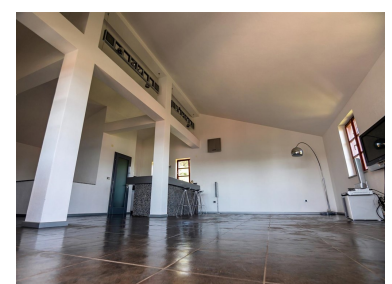

Cena Cena na vyžádání

Dovolujeme si Vám nabídnout krásnou vilu s ojedinělým výhledem na moře, nacházející se v Chorvatsku na ostrově Rab. Vila je postavená v tradičním středomořském stylu a je vhodná i pro ty nejnáročnější zájemce. Užitná plocha činí 320 m², přičemž vila má celkem 3 podlaží. V suterénu jsou dva samostatné apartmány, jeden s vlastní kuchyní, oba s vlastní koupelnou. V suterénu se dále nachází technická místnost s plně automatickým kotlem a bojlerem. V přízemí se nachází prostorný obývací pokoj s kuchyní, výhledem na moře a volným přístupem k bazénu, dále samostatná koupelna, chodba s úložnými prostorami a jedna ložnice. Místnosti jsou kompletně vybavené především teakovým a starožitným nábytkem. V přízemí je terasa s posezením o velikosti 35m² s nádherným výhledem na historický klášter a moře. Dále je ve vile podlahové vytápění (topný olej) a italská dlažba a keramika. V prvním patře se nachází velká terasa, obývací pokoj s kuchyní a jedna ložnice, to vše s úchvatným výhledem na moře, dále samostatná koupelna s jacuzzi i sprchovým koutem a chodba s úložnými prostorami. Součástí vily je také plně vybavená letní kuchyň s krbem. K vile patří pozemek o velikosti 716 m² s nádhernou udržovanou zahradou. Zahrada je okolo celého domu a má automatické zavlažování. Zeleň zde tvoří také množství olivovníků. Bazén je vyhříváný a lze jej kompletně zakrýt. U bazénu je venkovní sprcha se solárním ohřevem a wc. Pozemek je celý obehnan kamennou zdí a poskytuje tak majiteli absolutní soukromí. Před objektem je parkoviště pro 4 vozy a cca 500 m od domu je plocha pro přistání helikoptéry.