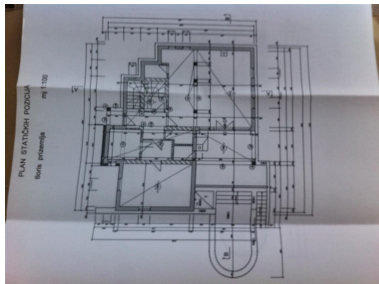

Cena Cena na vyžádání

Dovolujeme si Vám nabídnout krásnou vilu s ojedinělým výhledem na moře, nacházející se v Chorvatsku na ostrově Rab. Vila je postavená v tradičním středomořském stylu a je vhodná i pro ty nejnáročnější zájemce. Užitná plocha činí 320 m², přičemž vila má celkem 3 podlaží. V suterénu jsou dva samostatné apartmány, jeden s vlastní kuchyní, oba s vlastní koupelnou. V suterénu se dále nachází technická místnost s plně automatickým kotlem a bojlerem. V přízemí se nachází prostorný obývací pokoj s kuchyní, výhledem na moře a volným přístupem k bazénu, dále samostatná koupelna, chodba s úložnými prostorami a jedna ložnice. Místnosti jsou kompletně vybavené především teakovým a starožitným nábytkem. V přízemí je terasa s posezením o velikosti 35m² s nádherným výhledem na historický klášter a moře. Dále je ve vile podlahové vytápění (topný olej) a italská dlažba a keramika. V prvním patře se nachází velká terasa, obývací pokoj s kuchyní a jedna ložnice, to vše s úchvatným výhledem na moře, dále samostatná koupelna s jacuzzi i sprchovým koutem a chodba s úložnými prostorami. Součástí vily je také plně vybavená letní kuchyň s krbem. K vile patří pozemek o velikosti 716 m² s nádhernou udržovanou zahradou. Zahrada je okolo celého domu a má automatické zavlažování. Zeleň zde tvoří také množství olivovníků. Bazén je vyhříváný a lze jej kompletně zakrýt. U bazénu je venkovní sprcha se solárním ohřevem a wc. Pozemek je celý obehnan kamennou zdí a poskytuje tak majiteli absolutní soukromí. Před objektem je parkoviště pro 4 vozy a cca 500 m od domu je plocha pro přistání helikoptéry.