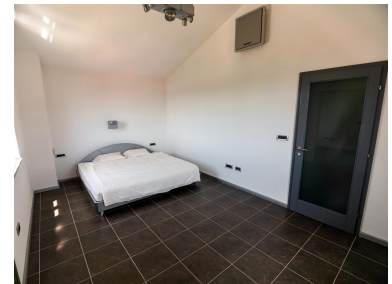

Cena Cena na vyžádání

Dovolujeme si Vám nabídnout krásnou vilu s ojedinělým výhledem na moře, nacházející se v Chorvatsku na ostrově Rab. Vila je postavená v tradičním středomořském stylu a je vhodná i pro ty nejnáročnější zájemce. Užitná plocha činí 320 m², přičemž vila má celkem 3 podlaží. V suterénu jsou dva samostatné apartmány, jeden s vlastní kuchyní, oba s vlastní koupelnou. V suterénu se dále nachází technická místnost s plně automatickým kotlem a bojlerem. V přízemí se nachází prostorný obývací pokoj s kuchyní, výhledem na moře a volným přístupem k bazénu, dále samostatná koupelna, chodba s úložnými prostorami a jedna ložnice. Místnosti jsou kompletně vybavené především teakovým a starožitným nábytkem. V přízemí je terasa s posezením o velikosti 35m² s nádherným výhledem na historický klášter a moře. Dále je ve vile podlahové vytápění (topný olej) a italská dlažba a keramika. V prvním patře se nachází velká terasa, obývací pokoj s kuchyní a jedna ložnice, to vše s úchvatným výhledem na moře, dále samostatná koupelna s jacuzzi i sprchovým koutem a chodba s úložnými prostorami. Součástí vily je také plně vybavená letní kuchyň s krbem. K vile patří pozemek o velikosti 716 m² s nádhernou udržovanou zahradou. Zahrada je okolo celého domu a má automatické zavlažování. Zeleň zde tvoří také množství olivovníků. Bazén je vyhříváný a lze jej kompletně zakrýt. U bazénu je venkovní sprcha se solárním ohřevem a wc. Pozemek je celý obehnan kamennou zdí a poskytuje tak majiteli absolutní soukromí. Před objektem je parkoviště pro 4 vozy a cca 500 m od domu je plocha pro přistání helikoptéry.