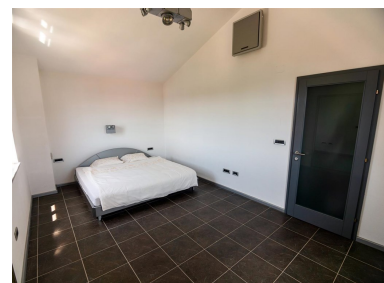

Cena Cena na vyžádání

Dovolujeme si Vám nabídnout krásnou vilu s ojedinělým výhledem na moře, nacházející se v Chorvatsku na ostrově Rab. Vila je postavená v tradičním středomořském stylu a je vhodná i pro ty nejnáročnější zájemce. Užitná plocha činí 320 m², přičemž vila má celkem 3 podlaží. V suterénu jsou dva samostatné apartmány, jeden s vlastní kuchyní, oba s vlastní koupelnou. V suterénu se dále nachází technická místnost s plně automatickým kotlem a bojlerem. V přízemí se nachází prostorný obývací pokoj s kuchyní, výhledem na moře a volným přístupem k bazénu, dále samostatná koupelna, chodba s úložnými prostorami a jedna ložnice. Místnosti jsou kompletně vybavené především teakovým a starožitným nábytkem. V přízemí je terasa s posezením o velikosti 35m² s nádherným výhledem na historický klášter a moře. Dále je ve vile podlahové vytápění (topný olej) a italská dlažba a keramika. V prvním patře se nachází velká terasa, obývací pokoj s kuchyní a jedna ložnice, to vše s úchvatným výhledem na moře, dále samostatná koupelna s jacuzzi i sprchovým koutem a chodba s úložnými prostorami. Součástí vily je také plně vybavená letní kuchyň s krbem. K vile patří pozemek o velikosti 716 m² s nádhernou udržovanou zahradou. Zahrada je okolo celého domu a má automatické zavlažování. Zeleň zde tvoří také množství olivovníků. Bazén je vyhříváný a lze jej kompletně zakrýt. U bazénu je venkovní sprcha se solárním ohřevem a wc. Pozemek je celý obehnan kamennou zdí a poskytuje tak majiteli absolutní soukromí. Před objektem je parkoviště pro 4 vozy a cca 500 m od domu je plocha pro přistání helikoptéry.