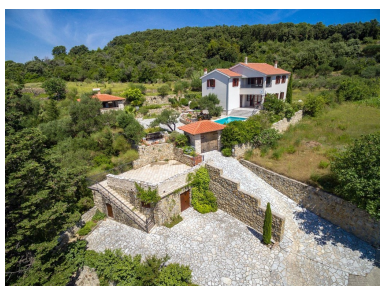

Luxusní vila s výhledem na moře, ostrov Rab, Chorvatsko

ID nemovitosti CHRAB002

Město Rab

Typ Dům / Vila

Plocha 106.66 m2

Dispozice 7+1

Ložnice 6

Zahrada Ano

Cena Cena na vyžádání

Dovolujeme si Vám nabídnout krásnou vilu s ojedinělým výhledem na moře, nacházející se v Chorvatsku na ostrově Rab. Vila je postavená v tradičním středomořském stylu a je vhodná i pro ty nejnáročnější zájemce. Užitná plocha činí 320 m², přičemž vila má celkem 3 podlaží. V suterénu jsou dva samostatné apartmány, jeden s vlastní kuchyní, oba s vlastní koupelnou. V suterénu se dále nachází technická místnost s plně automatickým kotlem a bojlerem. V přízemí se nachází prostorný obývací pokoj s kuchyní, výhledem na moře a volným přístupem k bazénu, dále samostatná koupelna, chodba s úložnými prostorami a jedna ložnice. Místnosti jsou kompletně vybavené především teakovým a starožitným nábytkem. V přízemí je terasa s posezením o velikosti 35m² s nádherným výhledem na historický klášter a moře. Dále je ve vile podlahové vytápění (topný olej) a italská dlažba a keramika. V prvním patře se nachází velká terasa, obývací pokoj s kuchyní a jedna ložnice, to vše s úchvatným výhledem na moře, dále samostatná koupelna s jacuzzi i sprchovým koutem a chodba s úložnými prostorami. Součástí vily je také plně vybavená letní kuchyň s krbem. K vile patří pozemek o velikosti 716 m² s nádhernou udržovanou zahradou. Zahrada je okolo celého domu a má automatické zavlažování. Zeleň zde tvoří také množství olivovníků. Bazén je vyhříváný a lze jej kompletně zakrýt. U bazénu je venkovní sprcha se solárním ohřevem a wc. Pozemek je celý obehnan kamennou zdí a poskytuje tak majiteli absolutní soukromí. Před objektem je parkoviště pro 4 vozy a cca 500 m od domu je plocha pro přistání helikoptéry.