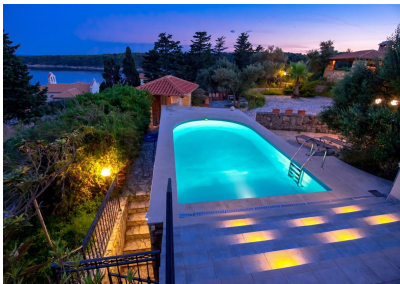

Luxusní vila s výhledem na moře, ostrov Rab, Chorvatsko

ID nemovitosti CHRAB002

Město Rab

Typ Dům / Vila

Plocha 106.66 m2

Dispozice 7+1

Ložnice 6

Zahrada Ano

Cena Cena na vyžádání

Dovolujeme si Vám nabídnout krásnou vilu s ojedinělým výhledem na moře, nacházející se v Chorvatsku na ostrově Rab. Vila je postavená v tradičním středomořském stylu a je vhodná i pro ty nejnáročnější zájemce. Užitná plocha činí 320 m², přičemž vila má celkem 3 podlaží. V suterénu jsou dva samostatné apartmány, jeden s vlastní kuchyní, oba s vlastní koupelnou. V suterénu se dále nachází technická místnost s plně automatickým kotlem a bojlerem. V přízemí se nachází prostorný obývací pokoj s kuchyní, výhledem na moře a volným přístupem k bazénu, dále samostatná koupelna, chodba s úložnými prostorami a jedna ložnice. Místnosti jsou kompletně vybavené především teakovým a starožitným nábytkem. V přízemí je terasa s posezením o velikosti 35m² s nádherným výhledem na historický klášter a moře. Dále je ve vile podlahové vytápění (topný olej) a italská dlažba a keramika. V prvním patře se nachází velká terasa, obývací pokoj s kuchyní a jedna ložnice, to vše s úchvatným výhledem na moře, dále samostatná koupelna s jacuzzi i sprchovým koutem a chodba s úložnými prostorami. Součástí vily je také plně vybavená letní kuchyň s krbem. K vile patří pozemek o velikosti 716 m² s nádhernou udržovanou zahradou. Zahrada je okolo celého domu a má automatické zavlažování. Zeleň zde tvoří také množství olivovníků. Bazén je vyhříváný a lze jej kompletně zakrýt. U bazénu je venkovní sprcha se solárním ohřevem a wc. Pozemek je celý obehnan kamennou zdí a poskytuje tak majiteli absolutní soukromí. Před objektem je parkoviště pro 4 vozy a cca 500 m od domu je plocha pro přistání helikoptéry.