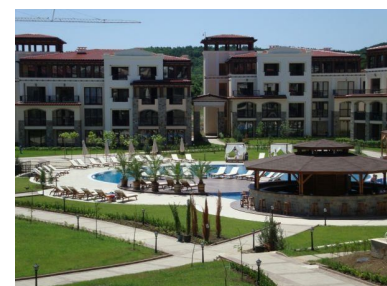

## Nový apartmán u moře v exkluzivním resortu poblíž starobylého města Sozopol, Bulharsko

**ID nemovitosti** BGGI24

**Město** Sozopol

**Typ** Byt

**Dispozice** 3+kk

**Ložnice** 2

**Zahrada** Ano

**Stav nemovitosti** Projekt

**Typ zakázky** Prodej

**Balkón** Ano

**Zařízení** Nezařízeno

**Stav zakázky** Aktivní

**Patro** 2. patro

**Cena** 87 900 €

Exkluzivní resort "Green Life Beach Resort", se nachází v těsné blízkosti malebné, prostorné, písčité pláže, obklopen lesy a cca 3 km od známého historického a rybářského města Sozopolu jehož stará část byla vyhlášena architektonickou a historickou rezervací, chráněnou UNESCO a 35 km jižně od Burgasu a letiště. Resort nabízí celou řadu služeb a možnosti sportovního vyžití, spousta bazénů, tenisový kurt, mini

fotbal a basketbal, hotel s recepcí, ordinací, masáže, kosmetický salón, obchody, dětské hřiště, hernu, bary, restaurace, kavárny, hodně zeleně a další. Pláž je krásná a udržovaná a nabízí celou řadu zábavy - bary, vodní lyžování, surfing, potápění, plážový volejbal, jachting a další možnosti vyžití. Resort se skládá z více budov jejichž výstavba probíhala postupně. Budova má 2 samostatné vchody "K" a "I" a celkem 64 apartmánů různě velikých. Každý apartmán má balkon a pěkný výhled směrem na moře nebo okolí a na les. Je to ideální místo pro letní domov. Apartmány se staví z materiálů velmi vysoké kvality. Apartmán I 24 se nachází ve 2. podlaží, skládá se z obývacího pokoje s kuchyňským koutem, 2 ložnic, 2 koupelen s WC a balkonu. Apartmán je orientovaný na jihovýchod a jeho celková plocha je 92,22 m<sup>2</sup> (zastavěná plocha je 81,20 m<sup>2</sup> a plocha společných částí je 11,02 m<sup>2</sup>). Nábytek není součástí ceny.