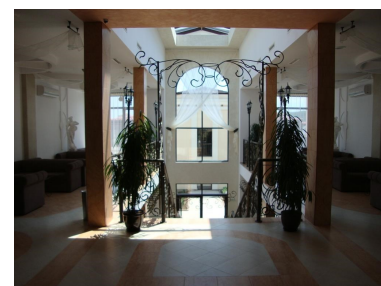

**Typ zakázky** Prodej

**Balkón** Ano

**Zařízení** Nezařízeno

**Stav zakázky** Aktivní

**Patro** 2. patro

**Cena** 87 900 €

Exkluzivní resort "Green Life Beach Resort", se nachází v těsné blízkosti malebné, prostorné, písčité pláže, obklopen lesy a cca 3 km od známého historického a rybářského města Sozopolu jehož stará část byla vyhlášena architektonickou a historickou rezervací, chráněnou UNESCO a 35 km jižně od Burgasu a letiště. Resort nabízí celou řadu služeb a možnosti sportovního vyžití, spousta bazénů, tenisový kurt, mini

fotbal a basketbal, hotel s recepcí, ordinací, masáže, kosmetický salón, obchody, dětské hřiště, hernu, bary, restaurace, kavárny, hodně zeleně a další. Pláž je krásná a udržovaná a nabízí celou řadu zábavy - bary, vodní lyžování, surfing, potápění, plážový volejbal, jachting a další možnosti vyžití. Resort se skládá z více budov jejichž výstavba probíhala postupně. Budova má 2 samostatné vchody "K" a "I" a celkem 64 apartmánů různě velikých. Každý apartmán má balkon a pěkný výhled směrem na moře nebo okolí a na les. Je to ideální místo pro letní domov. Apartmány se staví z materiálů velmi vysoké kvality. Apartmán I 24 se nachází ve 2. podlaží, skládá se z obývacího pokoje s kuchyňským koutem, 2 ložnic, 2 koupelen s WC a balkonu. Apartmán je orientovaný na jihovýchod a jeho celková plocha je 92,22 m<sup>2</sup> (zastavěná plocha je 81,20 m<sup>2</sup> a plocha společných částí je 11,02 m<sup>2</sup>). Nábytek není součástí ceny.