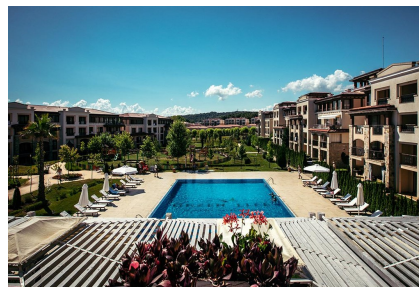

**Typ zakázky** Prodej

**Balkón** Ano

**Zařízení** Nezařízeno

**Stav zakázky** Aktivní

**Patro** 2. patro

**Cena** 87 900 €

Exkluzivní resort "Green Life Beach Resort", se nachází v těsné blízkosti malebné, prostorné, písčité pláže, obklopen lesy a cca 3 km od známého historického a rybářského města Sozopolu jehož stará část byla vyhlášena architektonickou a historickou rezervací, chráněnou UNESCO a 35 km jižně od Burgasu a letiště. Resort nabízí celou řadu služeb a možnosti sportovního vyžití, spousta bazénů, tenisový kurt, mini

fotbal a basketbal, hotel s recepcí, ordinací, masáže, kosmetický salón, obchody, dětské hřiště, hernu, bary, restaurace, kavárny, hodně zeleně a další. Pláž je krásná a udržovaná a nabízí celou řadu zábavy - bary, vodní lyžování, surfing, potápění, plážový volejbal, jachting a další možnosti vyžití. Resort se skládá z více budov jejichž výstavba probíhala postupně. Budova má 2 samostatné vchody "K" a "I" a celkem 64 apartmánů různě velikých. Každý apartmán má balkon a pěkný výhled směrem na moře nebo okolí a na les. Je to ideální místo pro letní domov. Apartmány se staví z materiálů velmi vysoké kvality. Apartmán I 24 se nachází ve 2. podlaží, skládá se z obývacího pokoje s kuchyňským koutem, 2 ložnic, 2 koupelen s WC a balkonu. Apartmán je orientovaný na jihovýchod a jeho celková plocha je 92,22 m<sup>2</sup> (zastavěná plocha je 81,20 m<sup>2</sup> a plocha společných částí je 11,02 m<sup>2</sup>). Nábytek není součástí ceny.