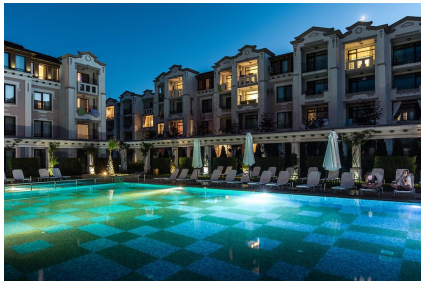

## Nový apartmán u moře v exkluzivním resortu poblíž starobylého města Sozopol, Bulharsko

**ID nemovitosti** BGGI24

**Město** Sozopol

**Typ** Byt

**Dispozice** 3+kk

**Ložnice** 2

**Zahrada** Ano

**Stav nemovitosti** Projekt

**Typ zakázky** Prodej

**Balkón** Ano

**Zařízení** Nezařízeno

**Stav zakázky** Aktivní

**Patro** 2. patro

**Cena** 87 900 €

Exkluzivní resort "Green Life Beach Resort", se nachází v těsné blízkosti malebné, prostorné, písčité pláže, obklopen lesy a cca 3 km od známého historického a rybářského města Sozopolu jehož stará část byla vyhlášena architektonickou a historickou rezervací, chráněnou UNESCO a 35 km jižně od Burgasu a letiště. Resort nabízí celou řadu služeb a možnosti sportovního vyžití, spousta bazénů, tenisový kurt, mini

fotbal a basketbal, hotel s recepcí, ordinací, masáže, kosmetický salón, obchody, dětské hřiště, hernu, bary, restaurace, kavárny, hodně zeleně a další. Pláž je krásná a udržovaná a nabízí celou řadu zábavy - bary, vodní lyžování, surfing, potápění, plážový volejbal, jachting a další možnosti vyžití. Resort se skládá z více budov jejichž výstavba probíhala postupně. Budova má 2 samostatné vchody "K" a "I" a celkem 64 apartmánů různě velikých. Každý apartmán má balkon a pěkný výhled směrem na moře nebo okolí a na les. Je to ideální místo pro letní domov. Apartmány se staví z materiálů velmi vysoké kvality. Apartmán I 24 se nachází ve 2. podlaží, skládá se z obývacího pokoje s kuchyňským koutem, 2 ložnic, 2 koupelen s WC a balkonu. Apartmán je orientovaný na jihovýchod a jeho celková plocha je 92,22 m<sup>2</sup> (zastavěná plocha je 81,20 m<sup>2</sup> a plocha společných částí je 11,02 m<sup>2</sup>). Nábytek není součástí ceny.