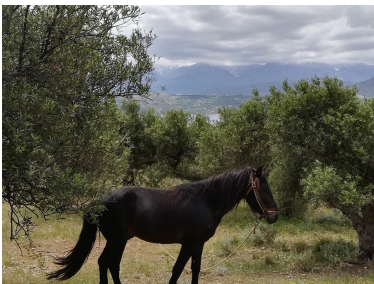

Stavební pozemek blízko moře s dech beroucími výhledy, Kréta, Řecko

ID nemovitosti RKEAL245

Město Sternes

Typ Pozemek / Stavební bydlení

Typ zakázky Prodej

Stav zakázky Aktivní

Podtyp nemovitosti Stavební bydlení

Cena 360 000 €

Dovolujeme si Vám nabídnout stavební pozemek blízko moře s dech beroucími výhledy v tradiční obci Sternes na poloostrově Akrotiri v Chanijské oblasti na Krétě v Řecku. Na tomto pozemku o celkové výměře 4200 m² je možnost postavit nemovitost se zastavěnou plochou až 200 m². Pozemek je mírně svažité, jsou na něm vysázeny olivovníky a skýtá přenádherné výhledy na Bílé hory i moře. K pozemku obehnanému kamennou zídou vede asfaltová přístupová cesta a není žádným problémem napojit na něj inženýrské sítě. Vzdálenost k moři je zhruba 1,6 km a k pláži přibližně 2 km.