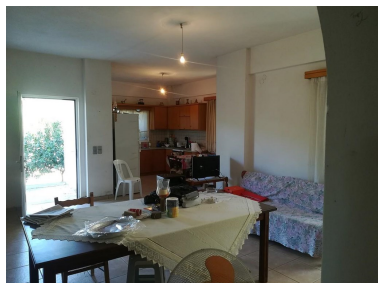

Rodinný dům ve stínu olivového háje, Kréta, Řecko

ID nemovitosti RKECH103

Město Spilia

Typ Dům / Samostatný

Plocha 110 m²

Dispozice 4+kk

Ložnice 3

Zahrada Ano

Parking Venkovní vyhrazené

Stav nemovitosti Udržovaný původní stav

Terasa Ano

Typ zakázky Prodej

Stav zakázky Aktivní

Dovolujeme si Vám nabídnout rodinný dům ve stínu olivového háje v obci Spilia v regionu Kolymvari v Chanijské oblasti na Krétě v Řecku. Jednopodlažní dům o ploše 110 m² stojí na pozemku o rozloze 884 m². Nachází se v něm obývací pokoj s jídelnou a kuchyňským koutem, tři ložnice a koupelna. Je zde další povolená hustota zástavby až 290 m². Dům je v původním stavu a je zapotřebí jistá dávka renovace. Vzdálenost do větší obce Kolymvari, kde je pestřejší občanská vybavenost i vyžití, je zhruba 2,3 km a k moři a pláži přibližně 3 km.