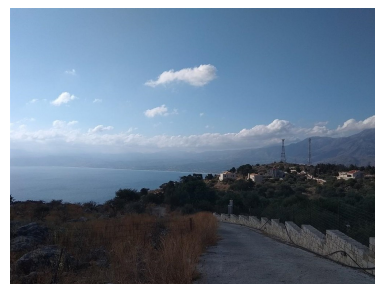

Stavební pozemek s dech beroucím výhledem na moře, Kréta, Řecko

ID nemovitosti RKEKL414

Město Kefalas

Typ Pozemek / Stavební bydlení

Typ zakázky Prodej

Stav zakázky Aktivní

Podtyp nemovitosti Stavební bydlení

Cena 185 000 €

Dovolujeme si Vám nabídnout stavební pozemek s dech beroucím výhledem na moře u obce Kefalas v regionu Apokoronas v Chanijské oblasti v Chorvatsku. Stavební pozemek disponuje výměrou 9 894,86 m², má povolenou hustotu zástavby 298 m² a je ohraničen kamennou zídou. Lze na něm postavit dvě středně velké vily nebo jednu velkou vilu za účelem letního sídla nebo i celoročního bydlení. Napojení na elektřinu a vodovod je v blízkém dosahu. Vzdálenost k moři vzdušnou čarou je zhruba 350 m, veřejnou komunikací přibližně 8,8 km.