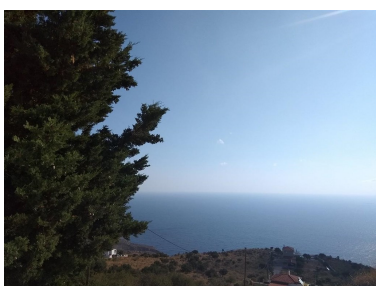

Stavební pozemek s dech beroucím výhledem na moře, Kréta, Řecko

ID nemovitosti RKEKL414

Město Kefalas

Typ Pozemek / Stavební bydlení

Typ zakázky Prodej

Stav zakázky Aktivní

Podtyp nemovitosti Stavební bydlení

Cena 185 000 €

Dovolujeme si Vám nabídnout stavební pozemek s dech beroucím výhledem na moře u obce Kefalas v regionu Apokoronas v Chanijské oblasti v Chorvatsku. Stavební pozemek disponuje výměrou 9 894,86 m², má povolenou hustotu zástavby 298 m² a je ohraničen kamennou zídou. Lze na něm postavit dvě středně velké vily nebo jednu velkou vilu za účelem letního sídla nebo i celoročního bydlení. Napojení na elektřinu a vodovod je v blízkém dosahu. Vzdálenost k moři vzdušnou čarou je zhruba 350 m, veřejnou komunikací přibližně 8,8 km.