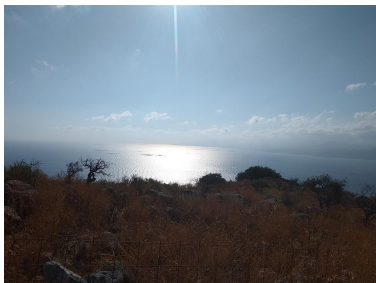

Stavební pozemek s dech beroucím výhledem na moře, Kréta, Řecko

ID nemovitosti RKEKL414

Město Kefalas

Typ Pozemek / Stavební bydlení

Typ zakázky Prodej

Stav zakázky Aktivní

Podtyp nemovitosti Stavební bydlení

Cena 185 000 €

Dovolujeme si Vám nabídnout stavební pozemek s dech beroucím výhledem na moře u obce Kefalas v regionu Apokoronas v Chanijské oblasti v Chorvatsku. Stavební pozemek disponuje výměrou 9 894,86 m², má povolenou hustotu zástavby 298 m² a je ohraničen kamennou zídou. Lze na něm postavit dvě středně velké vily nebo jednu velkou vilu za účelem letního sídla nebo i celoročního bydlení. Napojení na elektřinu a vodovod je v blízkém dosahu. Vzdálenost k moři vzdušnou čarou je zhruba 350 m, veřejnou komunikací přibližně 8,8 km.