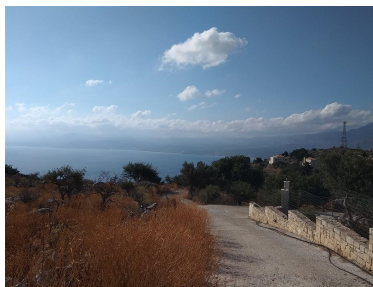

Stavební pozemek s dech beroucím výhledem na moře, Kréta, Řecko

ID nemovitosti RKEKL414

Město Kefalas

Typ Pozemek / Stavební bydlení

Typ zakázky Prodej

Stav zakázky Aktivní

Podtyp nemovitosti Stavební bydlení

Cena 185 000 €

Dovolujeme si Vám nabídnout stavební pozemek s dech beroucím výhledem na moře u obce Kefalas v regionu Apokoronas v Chanijské oblasti v Chorvatsku. Stavební pozemek disponuje výměrou 9 894,86 m², má povolenou hustotu zástavby 298 m² a je ohraničen kamennou zídou. Lze na něm postavit dvě středně velké vily nebo jednu velkou vilu za účelem letního sídla nebo i celoročního bydlení. Napojení na elektřinu a vodovod je v blízkém dosahu. Vzdálenost k moři vzdušnou čarou je zhruba 350 m, veřejnou komunikací přibližně 8,8 km.