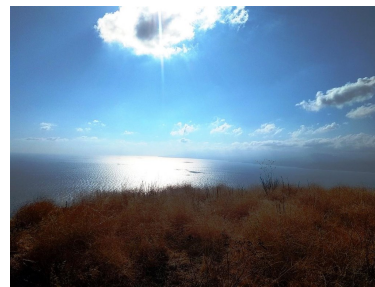

Stavební pozemek s dech beroucím výhledem na moře, Kréta, Řecko

ID nemovitosti RKEKL414

Město Kefalas

Typ Pozemek / Stavební bydlení

Typ zakázky Prodej

Stav zakázky Aktivní

Podtyp nemovitosti Stavební bydlení

Cena 185 000 €

Dovolujeme si Vám nabídnout stavební pozemek s dech beroucím výhledem na moře u obce Kefalas v regionu Apokoronas v Chanijské oblasti v Chorvatsku. Stavební pozemek disponuje výměrou 9 894,86 m², má povolenou hustotu zástavby 298 m² a je ohraničen kamennou zídou. Lze na něm postavit dvě středně velké vily nebo jednu velkou vilu za účelem letního sídla nebo i celoročního bydlení. Napojení na elektřinu a vodovod je v blízkém dosahu. Vzdálenost k moři vzdušnou čarou je zhruba 350 m, veřejnou komunikací přibližně 8,8 km.