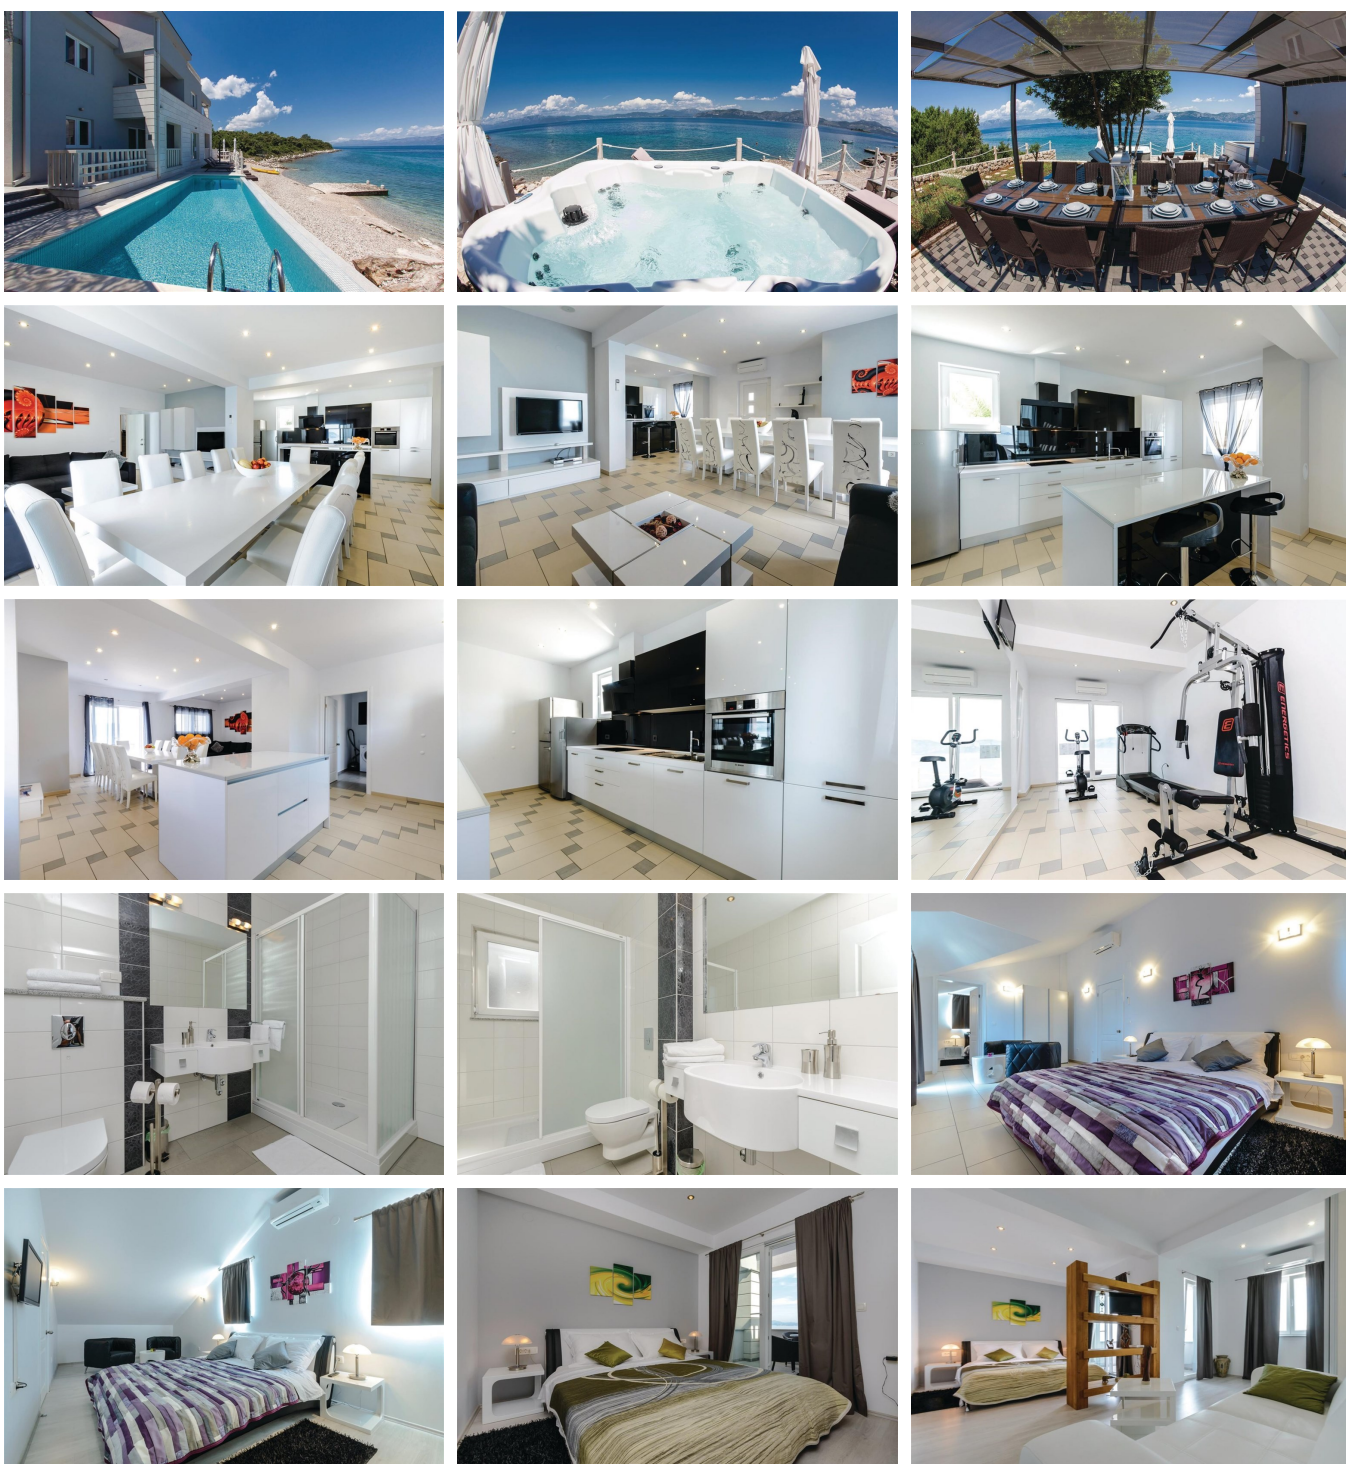

Atraktivní kamenný dům v první řadě u moře, Pelješac, Chorvatsko

ID nemovitosti CHLIK-115

Město Pelješac

Typ Dům / Samostatný

Plocha 106.6 m²

Dispozice 7+1

Ložnice 6

Zahrada Ano

Dovolujeme si Vám nabídnout atraktivní kamenný dům v první řadě u moře na poloostrově Pelješac, jenž je s pevninou nově spojen mostem, v Dubrovnické oblasti v Chorvatsku. Třípodlažní dům o ploše 320 m² byl v roce 2014 postaven na pozemku o rozloze 662 m². Dům se vyznačuje moderní architekturou a je vkusně zařízen. V přízemí se nachází prostranný obývací pokoj s jídelnou a kuchyňským koutem, ložnice s en-suit koupelnou, fitness a velká koupelna. Vnitřní schodiště vede do prvního patra sestávajícího ze tří ložnic s en-suit koupelnami, přičemž každá z nich má vlastní menší obývací část. Ve druhém podkrovním patře jsou dvě místnosti. Tato nemovitost Vám nabízí spoustu možností relaxace – ve venkovním bazénu, vířivce nebo v sauně, na venkovních terasách a balkonech, na dvoře s grilem. Vaše děti se také nebudou nudit, mají zde totiž dětské hřiště. Parkovat až pět automobilů můžete na vyhrazeném venkovním parkovišti a v garáži. Dům je velice vhodný jako investiční příležitost díky své výborné lokaci na krásném Pelješaci, který s pevninou propojuje nový most. Vzdálenost k moři a hezké oblázkové pláži je přibližně 5 m.