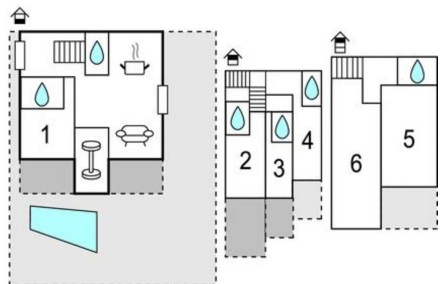

Dovolujeme si Vám nabídnout atraktivní kamenný dům v první řadě u moře na poloostrově Pelješac, jenž je s pevninou nově spojen mostem, v Dubrovnické oblasti v Chorvatsku. Třípodlažní dům o ploše 320 m² byl v roce 2014 postaven na pozemku o rozloze 662 m². Dům se vyznačuje moderní architekturou a je vkusně zařízen. V přízemí se nachází prostranný obývací pokoj s jídelnou a kuchyňským koutem, ložnice s en-suit koupelnou, fitness a velká koupelna. Vnitřní schodiště vede do prvního patra sestávajícího ze tří ložnic s en-suit koupelnami, přičemž každá z nich má vlastní menší obývací část. Ve druhém podkrovním patře jsou dvě místnosti. Tato nemovitost Vám nabízí spoustu možností relaxace – ve venkovním bazénu, vířivce nebo v sauně, na venkovních terasách a balkonech, na dvoře s grilem. Vaše děti se také nebudou nudit, mají zde totiž dětské hřiště. Parkovat až pět automobilů můžete na vyhrazeném venkovním parkovišti a v garáži. Dům je velice vhodný jako investiční příležitost díky své výborné lokaci na krásném Pelješaci, který s pevninou propojuje nový most. Vzdálenost k moři a hezké oblázkové pláži je přibližně 5 m.