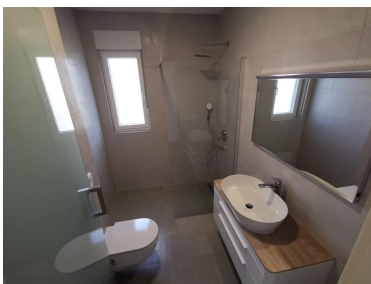

Cena 450 000 €

Dovolujeme si Vám nabídnout nový luxusní apartmán s bazénem a výhledem na moře v obci Mandre na ostrově Pag, jenž je s pevninou spojen mostem, v Zadarské oblasti v Chorvatsku. Apartmán o ploše 150,07 m<sup>2</sup> je situován v prvním patře třípodlažního apartmánového domu. Terén pozemku je mírně svažité. Nachází se v něm velký obývací pokoj s jídelnou a kuchyňským koutem, prádelna, toaleta, chodba, tři ložnice (každá s vlastní koupelnou). Z jedné ložnice je vstup na ložnici, z druhé ložnice a z obývacího pokoje projdete na terasu. Apartmán je vybavený klimatizací s invertorem v každém pokoji, podlahovým vytápěním ve všech místnostech kromě ložnic (samostatné), TV satelitem, hliníkovými rámy oken. Náleží mu předzahrádka s bazénem a jedno parkovací místo. Budova je napojena na vodovodní řád a má bio čističku odpadních vod. Vzdálenost k moři je přibližně 100 m. Letovisko Mandre leží na jižní straně Pagu, asi 4 km od přístavu v Šimuni a od známé pláže Zrće ho dělí zhruba 10 km. Nachází se zde více než 3 km pláží a krásných zátok, z obce máte výhled na ostrovy Silba a Olib, Maun a Škrda. Lokalita je přímo stvořená pro ty, kteří chtějí klidnou dovolenou v nádherném prostředí.