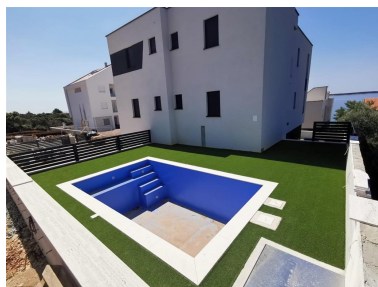

Cena 450 000 €

Dovolujeme si Vám nabídnout nový luxusní apartmán s bazénem a výhledem na moře v obci Mandre na ostrově Pag, jenž je s pevninou spojen mostem, v Zadarské oblasti v Chorvatsku. Apartmán o ploše 150,07 m<sup>2</sup> je situován v prvním patře třípodlažního apartmánového domu. Terén pozemku je mírně svažité. Nachází se v něm velký obývací pokoj s jídelnou a kuchyňským koutem, prádelna, toaleta, chodba, tři ložnice (každá s vlastní koupelnou). Z jedné ložnice je vstup na ložnici, z druhé ložnice a z obývacího pokoje projdete na terasu. Apartmán je vybavený klimatizací s invertorem v každém pokoji, podlahovým vytápěním ve všech místnostech kromě ložnic (samostatné), TV satelitem, hliníkovými rámy oken. Náleží mu předzahrádka s bazénem a jedno parkovací místo. Budova je napojena na vodovodní řád a má bio čističku odpadních vod. Vzdálenost k moři je přibližně 100 m. Letovisko Mandre leží na jižní straně Pagu, asi 4 km od přístavu v Šimuni a od známé pláže Zrće ho dělí zhruba 10 km. Nachází se zde více než 3 km pláží a krásných zátok, z obce máte výhled na ostrovy Silba a Olib, Maun a Škrda. Lokalita je přímo stvořená pro ty, kteří chtějí klidnou dovolenou v nádherném prostředí.