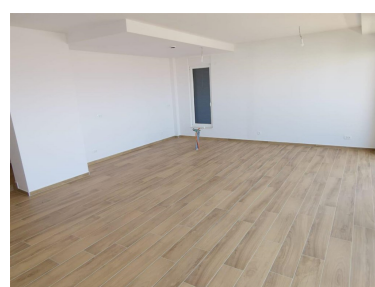

Cena 450 000 €

Dovolujeme si Vám nabídnout nový luxusní apartmán s bazénem a výhledem na moře v obci Mandre na ostrově Pag, jenž je s pevninou spojen mostem, v Zadarské oblasti v Chorvatsku. Apartmán o ploše 150,07 m<sup>2</sup> je situován v prvním patře třípodlažního apartmánového domu. Terén pozemku je mírně svažité. Nachází se v něm velký obývací pokoj s jídelnou a kuchyňským koutem, prádelna, toaleta, chodba, tři ložnice (každá s vlastní koupelnou). Z jedné ložnice je vstup na ložnici, z druhé ložnice a z obývacího pokoje projdete na terasu. Apartmán je vybavený klimatizací s invertorem v každém pokoji, podlahovým vytápěním ve všech místnostech kromě ložnic (samostatné), TV satelitem, hliníkovými rámy oken. Náleží mu předzahrádka s bazénem a jedno parkovací místo. Budova je napojena na vodovodní řád a má bio čističku odpadních vod. Vzdálenost k moři je přibližně 100 m. Letovisko Mandre leží na jižní straně Pagu, asi 4 km od přístavu v Šimuni a od známé pláže Zrće ho dělí zhruba 10 km. Nachází se zde více než 3 km pláží a krásných zátok, z obce máte výhled na ostrovy Silba a Olib, Maun a Škrda. Lokalita je přímo stvořená pro ty, kteří chtějí klidnou dovolenou v nádherném prostředí.