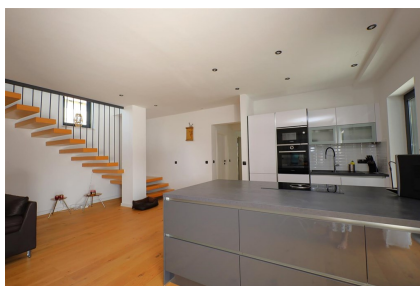

**Parking** Garáž Venkovní vyhrazené

**Stav nemovitosti** Novostavba

**Terasa** Ano

**Typ zakázky** Prodej

**Rok výstavby** 2020

**Zařízení** Zařízeno

**Stav zakázky** Aktivní

Dovolujeme si Vám nabídnout na prodej nový rodinný dům s bazénem a zahradou ve městě Vodice v Šibenické oblasti v Chorvatsku. Dům o rozloze 229,30 m<sup>2</sup> byl postavený v roce 2020 na pozemku o rozloze 548 m<sup>2</sup>. Dům sestává z přízemí, 1. patra a má střešní terasu. V přízemí je chodba, 1 ložnice, koupelna, komora a kuchyň s jídelnou a obývacím pokojem, odkud máte přístup na krytou terasu o ploše 28,80 m<sup>2</sup>. Po schodišti se dostanete do 1. patra, kde jsou 4 ložnice, chodba, 2 koupelny a terasa o ploše 28,02 m<sup>2</sup>. Jsou zde také venkovní schody, které vedou na střešní terasu o rozloze 81,81 m<sup>2</sup> s výhledem na moře. Zahrada je pěkně upravená, před domem je bazén o ploše 32 m<sup>2</sup>, vedle kterého je prostor s lehátky ke slunění o ploše 40 m<sup>2</sup>, a na zbylé části pozemku jsou 4 parkovací místa. K domu patří také garáž s vraty na dálkové ovládání a je zde zavedena voda i elektřina. Dům se prodává plně zařízený. Všude kromě ložnic je podlahové vytápění, ve všech pokojích kromě koupelen jsou podlahové krytiny z dubového dřeva a koupelny mají špičkovou keramickou dlažbu. V ložnicích a obývacím pokojích je klimatizace. Dům je připojený na vodovodní řád, má septik a elektřinu. Vzdálenost do centra města je asi 830 m a k moři a pláži cca 1 km.