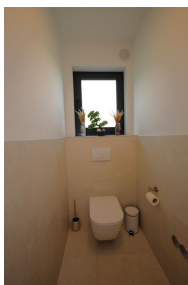

**Parking** Garáž Venkovní vyhrazené

**Stav nemovitosti** Novostavba

**Terasa** Ano

**Typ zakázky** Prodej

**Rok výstavby** 2020

**Zařízení** Zařízeno

**Stav zakázky** Aktivní

Dovolujeme si Vám nabídnout na prodej nový rodinný dům s bazénem a zahradou ve městě Vodice v Šibenické oblasti v Chorvatsku. Dům o rozloze 229,30 m<sup>2</sup> byl postavený v roce 2020 na pozemku o rozloze 548 m<sup>2</sup>. Dům sestává z přízemí, 1. patra a má střešní terasu. V přízemí je chodba, 1 ložnice, koupelna, komora a kuchyň s jídelnou a obývacím pokojem, odkud máte přístup na krytou terasu o ploše 28,80 m<sup>2</sup>. Po schodišti se dostanete do 1. patra, kde jsou 4 ložnice, chodba, 2 koupelny a terasa o ploše 28,02 m<sup>2</sup>. Jsou zde také venkovní schody, které vedou na střešní terasu o rozloze 81,81 m<sup>2</sup> s výhledem na moře. Zahrada je pěkně upravená, před domem je bazén o ploše 32 m<sup>2</sup>, vedle kterého je prostor s lehátky ke slunění o ploše 40 m<sup>2</sup>, a na zbylé části pozemku jsou 4 parkovací místa. K domu patří také garáž s vraty na dálkové ovládání a je zde zavedena voda i elektřina. Dům se prodává plně zařízený. Všude kromě ložnic je podlahové vytápění, ve všech pokojích kromě koupelen jsou podlahové krytiny z dubového dřeva a koupelny mají špičkovou keramickou dlažbu. V ložnicích a obývacím pokojích je klimatizace. Dům je připojený na vodovodní řád, má septik a elektřinu. Vzdálenost do centra města je asi 830 m a k moři a pláži cca 1 km.