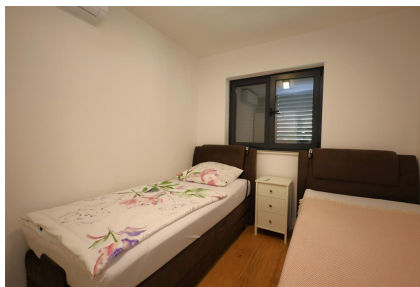

**Parking** Garáž Venkovní vyhrazené

**Stav nemovitosti** Novostavba

**Terasa** Ano

**Typ zakázky** Prodej

**Rok výstavby** 2020

**Zařízení** Zařízeno

**Stav zakázky** Aktivní

Dovolujeme si Vám nabídnout na prodej nový rodinný dům s bazénem a zahradou ve městě Vodice v Šibenické oblasti v Chorvatsku. Dům o rozloze 229,30 m<sup>2</sup> byl postavený v roce 2020 na pozemku o rozloze 548 m<sup>2</sup>. Dům sestává z přízemí, 1. patra a má střešní terasu. V přízemí je chodba, 1 ložnice, koupelna, komora a kuchyň s jídelnou a obývacím pokojem, odkud máte přístup na krytou terasu o ploše 28,80 m<sup>2</sup>. Po schodišti se dostanete do 1. patra, kde jsou 4 ložnice, chodba, 2 koupelny a terasa o ploše 28,02 m<sup>2</sup>. Jsou zde také venkovní schody, které vedou na střešní terasu o rozloze 81,81 m<sup>2</sup> s výhledem na moře. Zahrada je pěkně upravená, před domem je bazén o ploše 32 m<sup>2</sup>, vedle kterého je prostor s lehátky ke slunění o ploše 40 m<sup>2</sup>, a na zbylé části pozemku jsou 4 parkovací místa. K domu patří také garáž s vraty na dálkové ovládání a je zde zavedena voda i elektřina. Dům se prodává plně zařízený. Všude kromě ložnic je podlahové vytápění, ve všech pokojích kromě koupelen jsou podlahové krytiny z dubového dřeva a koupelny mají špičkovou keramickou dlažbu. V ložnicích a obývacím pokojích je klimatizace. Dům je připojený na vodovodní řád, má septik a elektřinu. Vzdálenost do centra města je asi 830 m a k moři a pláži cca 1 km.