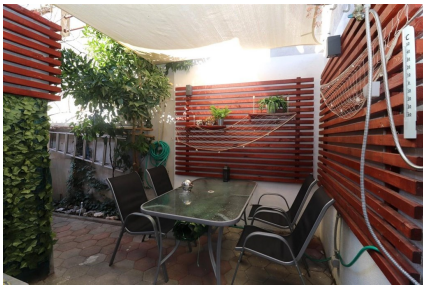

Dovolujeme si Vám nabídnout na prodej řadový dům se střešní terasou v centru města Šibenik v Chorvatsku. Tento dům o rozloze 75,97 m² sestává z přízemí, 1. patra a střešní terasy a má malý dvorek. V přízemí je vstup, WC, koupelna, 1 ložnice a kuchyň s jídelnou. Venku na dvorku je gril a příjemné posezení se zahradním nábytkem. Venkovním schodištěm se dostanete do 1. patra, kde je krytý vstup, chodba, 2 ložnice a oddělené WC. Na střešní terasu o ploše 32,70 m² se dostanete také po venkovním schodišti. Terasa je krytá pergolou a je zde pohodlné posezení. Dům se prodává vybavený a většina nábytku je zahrnuta v ceně. Přístup k domu je možný autem po asfaltové cestě, ale dům nemá žádné parkovací místo. Dům je vybavený klimatizací, orientovaný na jihozápad a je připojený na vodovodní a kanalizační řád a má elektřinu. Nachází se v centru města, poblíž je obchod, park, škola či MHD. Vzdálenost k moři je přibližně 400 m.