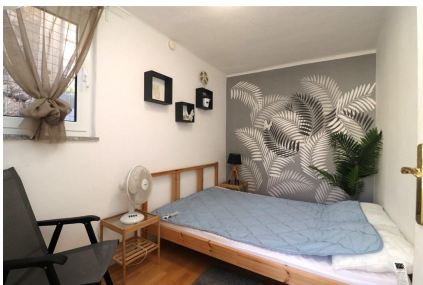

Dovolujeme si Vám nabídnout na prodej řadový dům se střešní terasou v centru města Šibenik v Chorvatsku. Tento dům o rozloze 75,97 m² sestává z přízemí, 1. patra a střešní terasy a má malý dvorek. V přízemí je vstup, WC, koupelna, 1 ložnice a kuchyň s jídelnou. Venku na dvorku je gril a příjemné posezení se zahradním nábytkem. Venkovním schodištěm se dostanete do 1. patra, kde je krytý vstup, chodba, 2 ložnice a oddělené WC. Na střešní terasu o ploše 32,70 m² se dostanete také po venkovním schodišti. Terasa je krytá pergolou a je zde pohodlné posezení. Dům se prodává vybavený a většina nábytku je zahrnuta v ceně. Přístup k domu je možný autem po asfaltové cestě, ale dům nemá žádné parkovací místo. Dům je vybavený klimatizací, orientovaný na jihozápad a je připojený na vodovodní a kanalizační řád a má elektřinu. Nachází se v centru města, poblíž je obchod, park, škola či MHD. Vzdálenost k moři je přibližně 400 m.