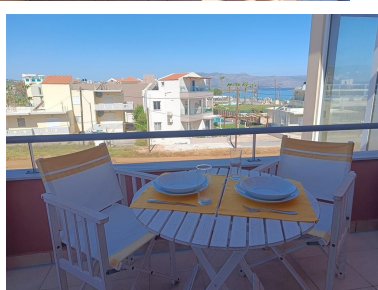

Dovolujeme si Vám nabídnout na prodej slunný apartmán blízko moře a pláže v obci Maleme v regionu Platánias v Chanijské oblasti na Krétě v Řecku. Apartmán se nachází v komplexu apartmánových budov se společným bazénem a privátním parkovištěm. Apartmán o rozloze 76 m² se nachází ve 2. patře a sestává z otevřené kuchyně s obývacím pokojem, 2 ložnic a 1 koupelny. V obývacím pokoji jsou francouzské dveře vedoucí na terasu, která nabízí výhled na moře a příjemné posezení. V zadní části z jedné z ložnic je přístup na balkon, ze kterého je pěkný výhled na Bílé hory a do okolí. Apartmán se prodává plně zařízený, je vybavený elektrickými spotřebiči (lednice, trouba, myčka, pračka) a má klimatizační jednotky ve všech pokojích. Nemovitost se nachází v atraktivní oblasti, kousek od známé dlouhé pláže Maleme a nedaleko různých obchodů, taveren či lékárn. Vzdálenost k moři je cca 150 m.