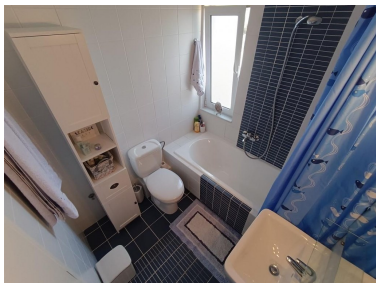

Dovolujeme si Vám nabídnout na prodej slunný apartmán blízko moře a pláže v obci Maleme v regionu Platánias v Chanijské oblasti na Krétě v Řecku. Apartmán se nachází v komplexu apartmánových budov se společným bazénem a privátním parkovištěm. Apartmán o rozloze 76 m² se nachází ve 2. patře a sestává z otevřené kuchyně s obývacím pokojem, 2 ložnic a 1 koupelny. V obývacím pokoji jsou francouzské dveře vedoucí na terasu, která nabízí výhled na moře a příjemné posezení. V zadní části z jedné z ložnic je přístup na balkon, ze kterého je pěkný výhled na Bílé hory a do okolí. Apartmán se prodává plně zařízený, je vybavený elektrickými spotřebiči (lednice, trouba, myčka, pračka) a má klimatizační jednotky ve všech pokojích. Nemovitost se nachází v atraktivní oblasti, kousek od známé dlouhé pláže Maleme a nedaleko různých obchodů, taveren či lékárn. Vzdálenost k moři je cca 150 m.