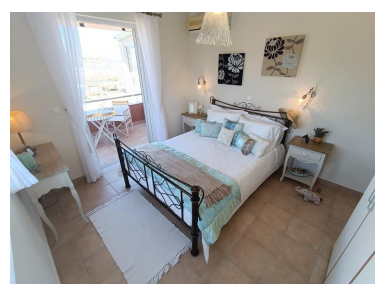

Dovolujeme si Vám nabídnout na prodej slunný apartmán blízko moře a pláže v obci Maleme v regionu Platánias v Chanijské oblasti na Krétě v Řecku. Apartmán se nachází v komplexu apartmánových budov se společným bazénem a privátním parkovištěm. Apartmán o rozloze 76 m² se nachází ve 2. patře a sestává z otevřené kuchyně s obývacím pokojem, 2 ložnic a 1 koupelny. V obývacím pokoji jsou francouzské dveře vedoucí na terasu, která nabízí výhled na moře a příjemné posezení. V zadní části z jedné z ložnic je přístup na balkon, ze kterého je pěkný výhled na Bílé hory a do okolí. Apartmán se prodává plně zařízený, je vybavený elektrickými spotřebiči (lednice, trouba, myčka, pračka) a má klimatizační jednotky ve všech pokojích. Nemovitost se nachází v atraktivní oblasti, kousek od známé dlouhé pláže Maleme a nedaleko různých obchodů, taveren či lékárn. Vzdálenost k moři je cca 150 m.