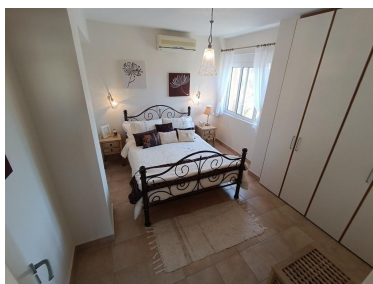

Dovolujeme si Vám nabídnout na prodej slunný apartmán blízko moře a pláže v obci Maleme v regionu Platánias v Chanijské oblasti na Krétě v Řecku. Apartmán se nachází v komplexu apartmánových budov se společným bazénem a privátním parkovištěm. Apartmán o rozloze 76 m² se nachází ve 2. patře a sestává z otevřené kuchyně s obývacím pokojem, 2 ložnic a 1 koupelny. V obývacím pokoji jsou francouzské dveře vedoucí na terasu, která nabízí výhled na moře a příjemné posezení. V zadní části z jedné z ložnic je přístup na balkon, ze kterého je pěkný výhled na Bílé hory a do okolí. Apartmán se prodává plně zařízený, je vybavený elektrickými spotřebiči (lednice, trouba, myčka, pračka) a má klimatizační jednotky ve všech pokojích. Nemovitost se nachází v atraktivní oblasti, kousek od známé dlouhé pláže Maleme a nedaleko různých obchodů, taveren či lékárn. Vzdálenost k moři je cca 150 m.