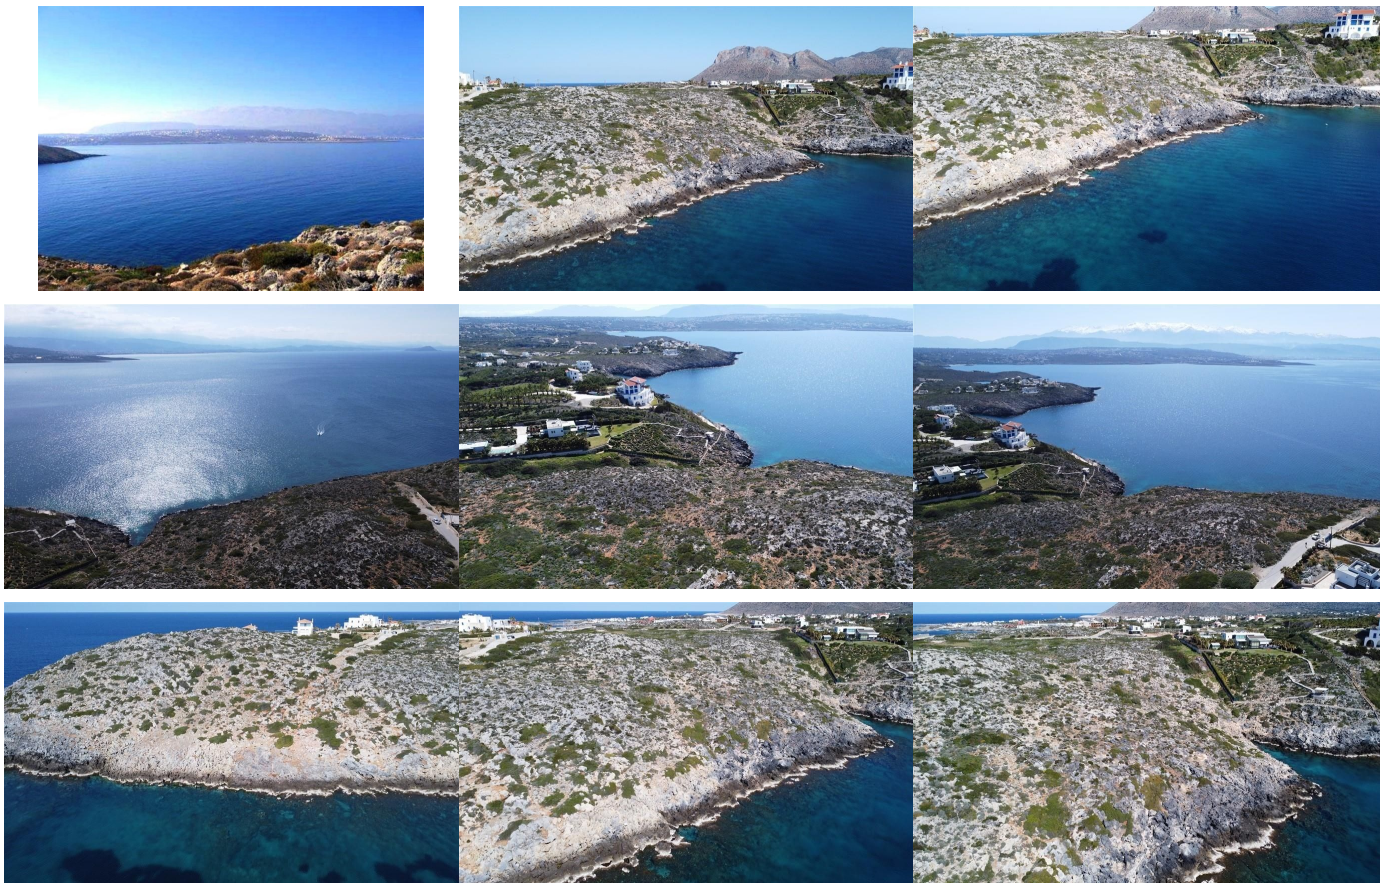

Na prodej velký pozemek přímo u pobřeží, Kréta, Řecko

ID nemovitosti RKEAL286

Město Tersanas

Typ Pozemek / Stavební bydlení

Zahrada Ne

Parking Není

Typ zakázky Prodej

Stav zakázky Aktivní

Podtyp nemovitosti Stavební bydlení

Cena 950 000 €

Dovolujeme si Vám nabídnout na prodej velký pozemek u pobřeží v obci Tersanas v Chanijské oblasti na Krétě v Řecku. Pozemek má rozlohu 10 700 m² a nachází se na unikátním místě poblíž města Chania. Díky své poloze nabízí úchvatný pohled na moře, zátoku a hory s vrcholky pokrytými sněhem. Je možné zde vybudovat vilu o rozloze asi 278 m², nebo hotel k turistickému ubytování o ploše asi 2 140 m². Tersanas je klidná oblast situovaná v malé přírodní zátocě na poloostrově Akrotiri. Je zde krásná písčiná pláž vhodná i pro děti, příjemná taverna a kavárna. Více možností a restaurací naleznete v obci Chorafakia vzdálené asi 1 km.