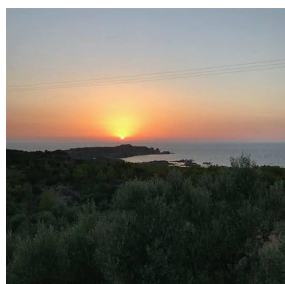

Na prodej tradiční kamenná vila s výhledem na moře, Kréta, Řecko

ID nemovitosti RKECH209

Město Amygdalokefali

Typ Dům / Vila

Plocha 210 m²

Dispozice 4+kk

Ložnice 3

Zahrada Ano

Dovolujeme si Vám nabídnout na prodej tradiční kamennou vilu s výhledem na moře v obci Amygdalokefali v Chanijské oblasti na Krétě v Řecku. Vila o rozloze 209,8 m² je vybudovaná na pozemku o rozloze 870,3 m². V ceně je také extra pozemek o ploše 400 m² hned vedle vily, díky kterému máte jistotu, že vedle domu nebude žádná další stavba. Ve vile jsou 3 ložnice, 3 koupelny a kuchyňský kout s jídelním stolem a obývacím pokojem. V zadní části tohoto kamenného domu je menší dům sloužící jako umývárna, kde je sprcha, WC a dostatek místa pro ubytování, takže ho lze používat jako domek pro hosty. Před domem je prostorná terasa s posezením, kde si můžete vychutnat ranní kávu a nádherný výhled na moře. Je zde také zbrusu nová vířivka s paravány pro co největší soukromí. Dům je postaven z vysoce kvalitních materiálů, je dobře izolovaný, má klimatizaci, okenní rolety, krb a solární panely k ohřevu vody. Nedávno byl zařízen novým nábytkem v tradičním stylu, jenž je v ceně domu. Na pozemku je instalován kamerový a poplašný systém pro zajištění bezpečnosti Vaší nemovitosti. Vzdálenost k moři a nejbližší pláži je přibližně 6,8 km.