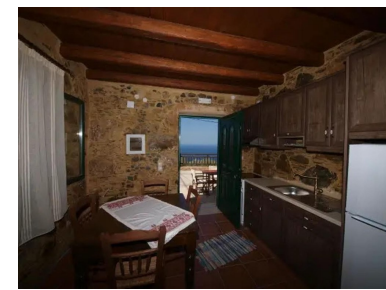

Na prodej tradiční kamenná vila s výhledem na moře, Kréta, Řecko

ID nemovitosti RKECH209

Město Amygdalokefali

Typ Dům / Vila

Plocha 210 m²

Dispozice 4+kk

Ložnice 3

Zahrada Ano

Dovolujeme si Vám nabídnout na prodej tradiční kamennou vilu s výhledem na moře v obci Amygdalokefali v Chanijské oblasti na Krétě v Řecku. Vila o rozloze 209,8 m² je vybudovaná na pozemku o rozloze 870,3 m². V ceně je také extra pozemek o ploše 400 m² hned vedle vily, díky kterému máte jistotu, že vedle domu nebude žádná další stavba. Ve vile jsou 3 ložnice, 3 koupelny a kuchyňský kout s jídelním stolem a obývacím pokojem. V zadní části tohoto kamenného domu je menší dům sloužící jako umývárna, kde je sprcha, WC a dostatek místa pro ubytování, takže ho lze používat jako domek pro hosty. Před domem je prostorná terasa s posezením, kde si můžete vychutnat ranní kávu a nádherný výhled na moře. Je zde také zbrusu nová vířivka s paravány pro co největší soukromí. Dům je postaven z vysoce kvalitních materiálů, je dobře izolovaný, má klimatizaci, okenní rolety, krb a solární panely k ohřevu vody. Nedávno byl zařízen novým nábytkem v tradičním stylu, jenž je v ceně domu. Na pozemku je instalován kamerový a poplašný systém pro zajištění bezpečnosti Vaší nemovitosti. Vzdálenost k moři a nejbližší pláži je přibližně 6,8 km.