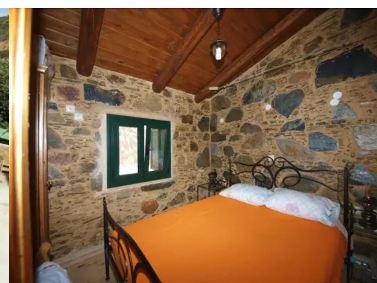

Na prodej tradiční kamenná vila s výhledem na moře, Kréta, Řecko

ID nemovitosti RKECH209

Město Amygdalokefali

Typ Dům / Vila

Plocha 210 m²

Dispozice 4+kk

Ložnice 3

Zahrada Ano

Dovolujeme si Vám nabídnout na prodej tradiční kamennou vilu s výhledem na moře v obci Amygdalokefali v Chanijské oblasti na Krétě v Řecku. Vila o rozloze 209,8 m² je vybudovaná na pozemku o rozloze 870,3 m². V ceně je také extra pozemek o ploše 400 m² hned vedle vily, díky kterému máte jistotu, že vedle domu nebude žádná další stavba. Ve vile jsou 3 ložnice, 3 koupelny a kuchyňský kout s jídelním stolem a obývacím pokojem. V zadní části tohoto kamenného domu je menší dům sloužící jako umývárna, kde je sprcha, WC a dostatek místa pro ubytování, takže ho lze používat jako domek pro hosty. Před domem je prostorná terasa s posezením, kde si můžete vychutnat ranní kávu a nádherný výhled na moře. Je zde také zbrusu nová vířivka s paravány pro co největší soukromí. Dům je postaven z vysoce kvalitních materiálů, je dobře izolovaný, má klimatizaci, okenní rolety, krb a solární panely k ohřevu vody. Nedávno byl zařízen novým nábytkem v tradičním stylu, jenž je v ceně domu. Na pozemku je instalován kamerový a poplašný systém pro zajištění bezpečnosti Vaší nemovitosti. Vzdálenost k moři a nejbližší pláži je přibližně 6,8 km.