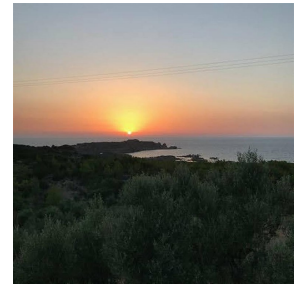

Na prodej tradiční kamenná vila s výhledem na moře, Kréta, Řecko

ID nemovitosti RKECH209

Město Amygdalokefali

Typ Dům / Vila

Plocha 210 m²

Dispozice 4+kk

Ložnice 3

Zahrada Ano

Dovolujeme si Vám nabídnout na prodej tradiční kamennou vilu s výhledem na moře v obci Amygdalokefali v Chanijské oblasti na Krétě v Řecku. Vila o rozloze 209,8 m² je vybudovaná na pozemku o rozloze 870,3 m². V ceně je také extra pozemek o ploše 400 m² hned vedle vily, díky kterému máte jistotu, že vedle domu nebude žádná další stavba. Ve vile jsou 3 ložnice, 3 koupelny a kuchyňský kout s jídelním stolem a obývacím pokojem. V zadní části tohoto kamenného domu je menší dům sloužící jako umývárna, kde je sprcha, WC a dostatek místa pro ubytování, takže ho lze používat jako domek pro hosty. Před domem je prostorná terasa s posezením, kde si můžete vychutnat ranní kávu a nádherný výhled na moře. Je zde také zbrusu nová vířivka s paravány pro co největší soukromí. Dům je postaven z vysoce kvalitních materiálů, je dobře izolovaný, má klimatizaci, okenní rolety, krb a solární panely k ohřevu vody. Nedávno byl zařízen novým nábytkem v tradičním stylu, jenž je v ceně domu. Na pozemku je instalován kamerový a poplašný systém pro zajištění bezpečnosti Vaší nemovitosti. Vzdálenost k moři a nejbližší pláži je přibližně 6,8 km.