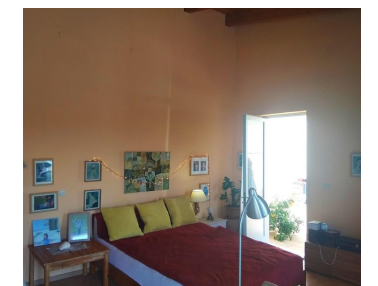

## Podtyp nemovitosti Řadový

Cena 190 000 €

Dovolujeme si Vám nabídnout příjemný řadový dům s terasou v obci Galatas v regionu Nea Kydonia v Chanijské oblasti na Krétě v Řecku. Dům je dvoupodlažní a má plochu 157 m<sup>2</sup>. V přízemí naleznete obývací pokoj, kuchyni, ložnici a menší patio. V prvním patře, které je přístupné jak vnitřním, tak i venkovním schodištěm, se nacházejí dvě ložnice a terasa. Všechny stropy mají dřevěné trámy a v kuchyni je instalována klimatizační jednotka. Dům je v solidním stavu a skýtá velký potenciál pro další architektonické vylepšení a modernizaci. Vzdálenost k moři a pláži je přibližně 1,9 km.