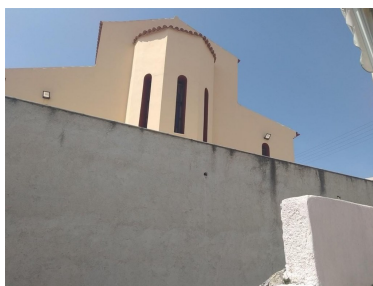

## Příjemný řadový kamenný dům s terasou, Kréta, Řecko

**ID nemovitosti** RKECH086

**Město** Galatas

**Typ** Dům / Řadový

**Plocha** 78.5 m<sup>2</sup>

**Dispozice** 4+1

**Ložnice** 3

**Zahrada** Ne

## Podtyp nemovitosti Řadový

Cena 190 000 €

Dovolujeme si Vám nabídnout příjemný řadový dům s terasou v obci Galatas v regionu Nea Kydonia v Chanijské oblasti na Krétě v Řecku. Dům je dvoupodlažní a má plochu 157 m<sup>2</sup>. V přízemí naleznete obývací pokoj, kuchyni, ložnici a menší patio. V prvním patře, které je přístupné jak vnitřním, tak i venkovním schodištěm, se nacházejí dvě ložnice a terasa. Všechny stropy mají dřevěné trámy a v kuchyni je instalována klimatizační jednotka. Dům je v solidním stavu a skýtá velký potenciál pro další architektonické vylepšení a modernizaci. Vzdálenost k moři a pláži je přibližně 1,9 km.