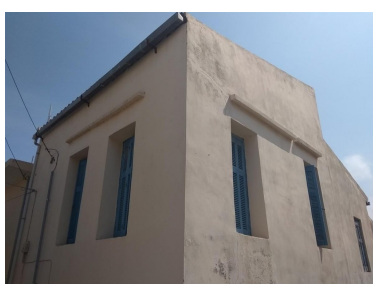

## Příjemný řadový kamenný dům s terasou, Kréta, Řecko

**ID nemovitosti** RKECH086

**Město** Galatas

**Typ** Dům / Řadový

**Plocha** 78.5 m<sup>2</sup>

**Dispozice** 4+1

**Ložnice** 3

**Zahrada** Ne

## Podtyp nemovitosti Řadový

Cena 190 000 €

Dovolujeme si Vám nabídnout příjemný řadový dům s terasou v obci Galatas v regionu Nea Kydonia v Chanijské oblasti na Krétě v Řecku. Dům je dvoupodlažní a má plochu 157 m<sup>2</sup>. V přízemí naleznete obývací pokoj, kuchyni, ložnici a menší patio. V prvním patře, které je přístupné jak vnitřním, tak i venkovním schodištěm, se nacházejí dvě ložnice a terasa. Všechny stropy mají dřevěné trámy a v kuchyni je instalována klimatizační jednotka. Dům je v solidním stavu a skýtá velký potenciál pro další architektonické vylepšení a modernizaci. Vzdálenost k moři a pláži je přibližně 1,9 km.