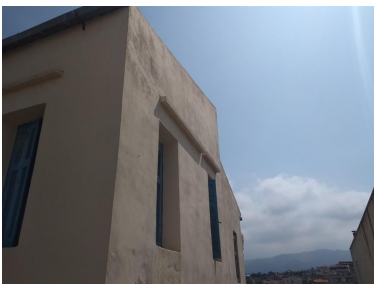

## Příjemný řadový kamenný dům s terasou, Kréta, Řecko

**ID nemovitosti** RKECH086

**Město** Galatas

**Typ** Dům / Řadový

**Plocha** 78.5 m<sup>2</sup>

**Dispozice** 4+1

**Ložnice** 3

**Zahrada** Ne

## Podtyp nemovitosti Řadový

Cena 190 000 €

Dovolujeme si Vám nabídnout příjemný řadový dům s terasou v obci Galatas v regionu Nea Kydonia v Chanijské oblasti na Krétě v Řecku. Dům je dvoupodlažní a má plochu 157 m<sup>2</sup>. V přízemí naleznete obývací pokoj, kuchyni, ložnici a menší patio. V prvním patře, které je přístupné jak vnitřním, tak i venkovním schodištěm, se nacházejí dvě ložnice a terasa. Všechny stropy mají dřevěné trámy a v kuchyni je instalována klimatizační jednotka. Dům je v solidním stavu a skýtá velký potenciál pro další architektonické vylepšení a modernizaci. Vzdálenost k moři a pláži je přibližně 1,9 km.