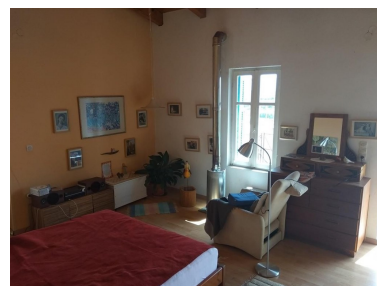

## Podtyp nemovitosti Řadový

Cena 190 000 €

Dovolujeme si Vám nabídnout příjemný řadový dům s terasou v obci Galatas v regionu Nea Kydonia v Chanijské oblasti na Krétě v Řecku. Dům je dvoupodlažní a má plochu 157 m<sup>2</sup>. V přízemí naleznete obývací pokoj, kuchyni, ložnici a menší patio. V prvním patře, které je přístupné jak vnitřním, tak i venkovním schodištěm, se nacházejí dvě ložnice a terasa. Všechny stropy mají dřevěné trámy a v kuchyni je instalována klimatizační jednotka. Dům je v solidním stavu a skýtá velký potenciál pro další architektonické vylepšení a modernizaci. Vzdálenost k moři a pláži je přibližně 1,9 km.