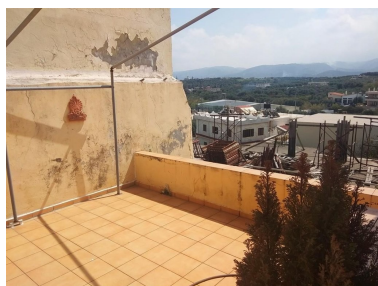

## Příjemný řadový kamenný dům s terasou, Kréta, Řecko

**ID nemovitosti** RKECH086

**Město** Galatas

**Typ** Dům / Řadový

**Plocha** 78.5 m<sup>2</sup>

**Dispozice** 4+1

**Ložnice** 3

**Zahrada** Ne

## Podtyp nemovitosti Řadový

Cena 190 000 €

Dovolujeme si Vám nabídnout příjemný řadový dům s terasou v obci Galatas v regionu Nea Kydonia v Chanijské oblasti na Krétě v Řecku. Dům je dvoupodlažní a má plochu 157 m<sup>2</sup>. V přízemí naleznete obývací pokoj, kuchyni, ložnici a menší patio. V prvním patře, které je přístupné jak vnitřním, tak i venkovním schodištěm, se nacházejí dvě ložnice a terasa. Všechny stropy mají dřevěné trámy a v kuchyni je instalována klimatizační jednotka. Dům je v solidním stavu a skýtá velký potenciál pro další architektonické vylepšení a modernizaci. Vzdálenost k moři a pláži je přibližně 1,9 km.