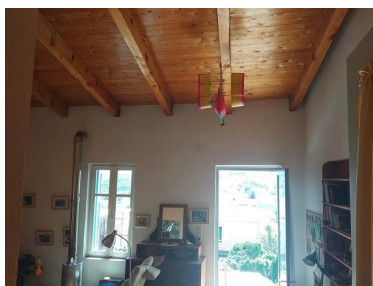

## Příjemný řadový kamenný dům s terasou, Kréta, Řecko

**ID nemovitosti** RKECH086

**Město** Galatas

**Typ** Dům / Řadový

**Plocha** 78.5 m<sup>2</sup>

**Dispozice** 4+1

**Ložnice** 3

**Zahrada** Ne

## Podtyp nemovitosti Řadový

Cena 190 000 €

Dovolujeme si Vám nabídnout příjemný řadový dům s terasou v obci Galatas v regionu Nea Kydonia v Chanijské oblasti na Krétě v Řecku. Dům je dvoupodlažní a má plochu 157 m<sup>2</sup>. V přízemí naleznete obývací pokoj, kuchyni, ložnici a menší patio. V prvním patře, které je přístupné jak vnitřním, tak i venkovním schodištěm, se nacházejí dvě ložnice a terasa. Všechny stropy mají dřevěné trámy a v kuchyni je instalována klimatizační jednotka. Dům je v solidním stavu a skýtá velký potenciál pro další architektonické vylepšení a modernizaci. Vzdálenost k moři a pláži je přibližně 1,9 km.