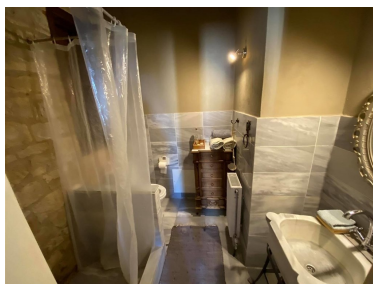

Dvě kamenné vily s bazény v hezkém prostředí, Kréta, Řecko

ID nemovitosti RKERH025

Město Lampini

Typ Dům / Vila

Plocha 100 m²

Dispozice 5+1

Ložnice 4

Zahrada Ano

Dovolujeme si Vám nabídnout dvě kamenné vily s bazény v hezkém prostředí v obci Lempini v oblasti města Rethymno na Krétě v Řecku. Na pozemku o rozloze 700 m² jsou postaveny dvě dvoupodlažní vily, každá o ploše 100 m². Obě mají stejnou dispozici: obývací pokoj s jídelnou a kuchyňským koutem, dvě ložnice a dvě koupelny. Každá má pergolou krytou terasu s posezením a vlastní bazén, parkovací místo, klimatizaci a solární panel pro ohřev vody. V zahradě jsou dlážděné stezky a místa k odpočinku. Celý pozemek je obehnan kamennou zídou, povolená hustota zástavby je dalších 200 m² a je zde i stavební povolení pro další tři vily. Vzdálenost k moři a pláži je přibližně 16 km.