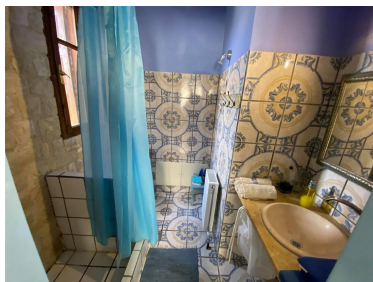

Dvě kamenné vily s bazény v hezkém prostředí, Kréta, Řecko

ID nemovitosti RKERH025

Město Lampini

Typ Dům / Vila

Plocha 100 m²

Dispozice 5+1

Ložnice 4

Zahrada Ano

Dovolujeme si Vám nabídnout dvě kamenné vily s bazény v hezkém prostředí v obci Lempini v oblasti města Rethymno na Krétě v Řecku. Na pozemku o rozloze 700 m² jsou postaveny dvě dvoupodlažní vily, každá o ploše 100 m². Obě mají stejnou dispozici: obývací pokoj s jídelnou a kuchyňským koutem, dvě ložnice a dvě koupelny. Každá má pergolou krytou terasu s posezením a vlastní bazén, parkovací místo, klimatizaci a solární panel pro ohřev vody. V zahradě jsou dlážděné stezky a místa k odpočinku. Celý pozemek je obehnan kamennou zídou, povolená hustota zástavby je dalších 200 m² a je zde i stavební povolení pro další tři vily. Vzdálenost k moři a pláži je přibližně 16 km.