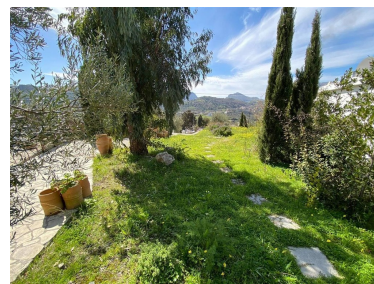

Dvě kamenné vily s bazény v hezkém prostředí, Kréta, Řecko

ID nemovitosti RKERH025

Město Lampini

Typ Dům / Vila

Plocha 100 m²

Dispozice 5+1

Ložnice 4

Zahrada Ano

Dovolujeme si Vám nabídnout dvě kamenné vily s bazény v hezkém prostředí v obci Lempini v oblasti města Rethymno na Krétě v Řecku. Na pozemku o rozloze 700 m² jsou postaveny dvě dvoupodlažní vily, každá o ploše 100 m². Obě mají stejnou dispozici: obývací pokoj s jídelnou a kuchyňským koutem, dvě ložnice a dvě koupelny. Každá má pergolou krytou terasu s posezením a vlastní bazén, parkovací místo, klimatizaci a solární panel pro ohřev vody. V zahradě jsou dlážděné stezky a místa k odpočinku. Celý pozemek je obehnan kamennou zídou, povolená hustota zástavby je dalších 200 m² a je zde i stavební povolení pro další tři vily. Vzdálenost k moři a pláži je přibližně 16 km.