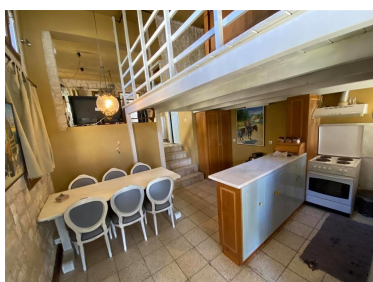

Dovolujeme si Vám nabídnout dvě kamenné vily s bazény v hezkém prostředí v obci Lempini v oblasti města Rethymno na Krétě v Řecku. Na pozemku o rozloze 700 m² jsou postaveny dvě dvoupodlažní vily, každá o ploše 100 m². Obě mají stejnou dispozici: obývací pokoj s jídelnou a kuchyňským koutem, dvě ložnice a dvě koupelny. Každá má pergolou krytou terasu s posezením a vlastní bazén, parkovací místo, klimatizaci a solární panel pro ohřev vody. V zahradě jsou dlážděné stezky a místa k odpočinku. Celý pozemek je obehnan kamennou zídou, povolená hustota zástavby je dalších 200 m² a je zde i stavební povolení pro další tři vily. Vzdálenost k moři a pláži je přibližně 16 km.