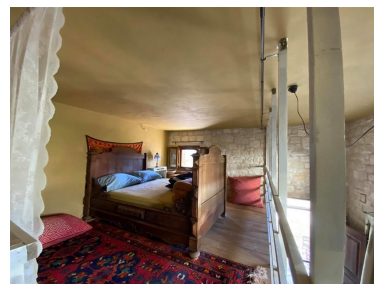

Dovolujeme si Vám nabídnout dvě kamenné vily s bazény v hezkém prostředí v obci Lempini v oblasti města Rethymno na Krétě v Řecku. Na pozemku o rozloze 700 m² jsou postaveny dvě dvoupodlažní vily, každá o ploše 100 m². Obě mají stejnou dispozici: obývací pokoj s jídelnou a kuchyňským koutem, dvě ložnice a dvě koupelny. Každá má pergolou krytou terasu s posezením a vlastní bazén, parkovací místo, klimatizaci a solární panel pro ohřev vody. V zahradě jsou dlážděné stezky a místa k odpočinku. Celý pozemek je obehnan kamennou zídou, povolená hustota zástavby je dalších 200 m² a je zde i stavební povolení pro další tři vily. Vzdálenost k moři a pláži je přibližně 16 km.