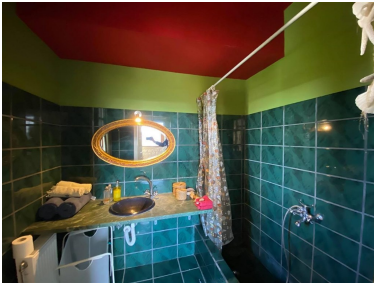

Dovolujeme si Vám nabídnout dvě kamenné vily s bazény v hezkém prostředí v obci Lempini v oblasti města Rethymno na Krétě v Řecku. Na pozemku o rozloze 700 m² jsou postaveny dvě dvoupodlažní vily, každá o ploše 100 m². Obě mají stejnou dispozici: obývací pokoj s jídelnou a kuchyňským koutem, dvě ložnice a dvě koupelny. Každá má pergolou krytou terasu s posezením a vlastní bazén, parkovací místo, klimatizaci a solární panel pro ohřev vody. V zahradě jsou dlážděné stezky a místa k odpočinku. Celý pozemek je obehnan kamennou zídou, povolená hustota zástavby je dalších 200 m² a je zde i stavební povolení pro další tři vily. Vzdálenost k moři a pláži je přibližně 16 km.