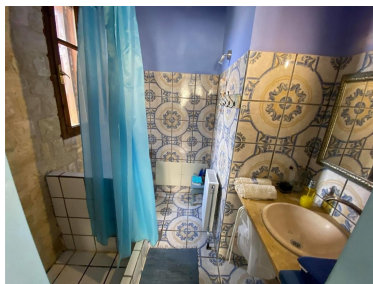

Dvě kamenné vily s bazény v hezkém prostředí, Kréta, Řecko

ID nemovitosti RKERH025

Město Lampini

Typ Dům / Vila

Plocha 100 m²

Dispozice 5+1

Ložnice 4

Zahrada Ano

Dovolujeme si Vám nabídnout dvě kamenné vily s bazény v hezkém prostředí v obci Lempini v oblasti města Rethymno na Krétě v Řecku. Na pozemku o rozloze 700 m² jsou postaveny dvě dvoupodlažní vily, každá o ploše 100 m². Obě mají stejnou dispozici: obývací pokoj s jídelnou a kuchyňským koutem, dvě ložnice a dvě koupelny. Každá má pergolou krytou terasu s posezením a vlastní bazén, parkovací místo, klimatizaci a solární panel pro ohřev vody. V zahradě jsou dlážděné stezky a místa k odpočinku. Celý pozemek je obehnan kamennou zídou, povolená hustota zástavby je dalších 200 m² a je zde i stavební povolení pro další tři vily. Vzdálenost k moři a pláži je přibližně 16 km.