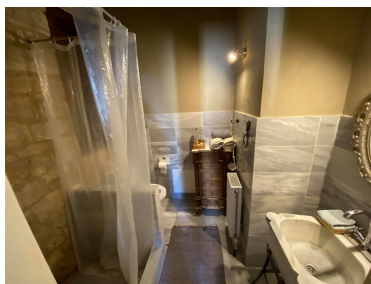

Dvě kamenné vily s bazény v hezkém prostředí, Kréta, Řecko

ID nemovitosti RKERH025

Město Lampini

Typ Dům / Vila

Plocha 100 m²

Dispozice 5+1

Ložnice 4

Zahrada Ano

Dovolujeme si Vám nabídnout dvě kamenné vily s bazény v hezkém prostředí v obci Lempini v oblasti města Rethymno na Krétě v Řecku. Na pozemku o rozloze 700 m² jsou postaveny dvě dvoupodlažní vily, každá o ploše 100 m². Obě mají stejnou dispozici: obývací pokoj s jídelnou a kuchyňským koutem, dvě ložnice a dvě koupelny. Každá má pergolou krytou terasu s posezením a vlastní bazén, parkovací místo, klimatizaci a solární panel pro ohřev vody. V zahradě jsou dlážděné stezky a místa k odpočinku. Celý pozemek je obehnan kamennou zídou, povolená hustota zástavby je dalších 200 m² a je zde i stavební povolení pro další tři vily. Vzdálenost k moři a pláži je přibližně 16 km.