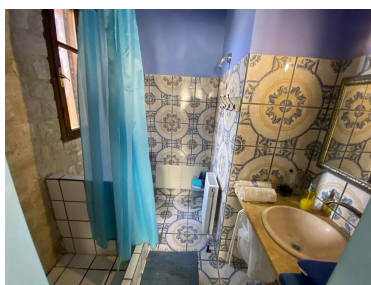

Dvě kamenné vily s bazény v hezkém prostředí, Kréta, Řecko

ID nemovitosti RKERH025

Město Lampini

Typ Dům / Vila

Plocha 100 m²

Dispozice 5+1

Ložnice 4

Zahrada Ano

Dovolujeme si Vám nabídnout dvě kamenné vily s bazény v hezkém prostředí v obci Lempini v oblasti města Rethymno na Krétě v Řecku. Na pozemku o rozloze 700 m² jsou postaveny dvě dvoupodlažní vily, každá o ploše 100 m². Obě mají stejnou dispozici: obývací pokoj s jídelnou a kuchyňským koutem, dvě ložnice a dvě koupelny. Každá má pergolou krytou terasu s posezením a vlastní bazén, parkovací místo, klimatizaci a solární panel pro ohřev vody. V zahradě jsou dlážděné stezky a místa k odpočinku. Celý pozemek je obehnan kamennou zídou, povolená hustota zástavby je dalších 200 m² a je zde i stavební povolení pro další tři vily. Vzdálenost k moři a pláži je přibližně 16 km.