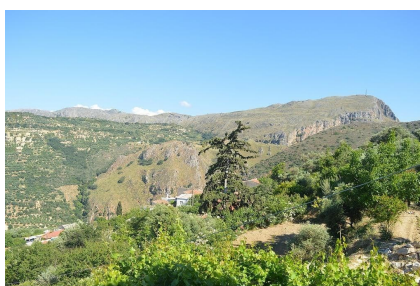

Parking Venkovní vyhrazené

Stav nemovitosti Velmi dobrý

Terasa Ano

Typ zakázky Prodej

Stav zakázky Aktivní

Podtyp nemovitosti Vila

Cena 400 000 €

Dovolujeme si Vám nabídnout kamenný dům s výhledem na moře v obci Topolia v regionu Kissamos v Chanijské oblasti na Krétě v Řecku. Dvoupodlažní dům o ploše 200 m² byl postaven na pozemku o rozloze 500 m². V přízemí se nachází prostorný obývací pokoj s jídelnou a kuchyňským koutem a toaleta. Z obývacího pokoje projdete na verandu s krásným výhledem na krajinu kolem. V prvním patře jsou tři ložnice a koupelna. Z jedné z ložnic vede vstup na velkou pergolou krytou terasu, odkud se Vám naskytne otevřený výhled na moře. Celé první patro lze pronajmát jako pokoje pro turisty. Dům je vybaven krbem, solárním panelem pro ohřev vody. Kolem domu je zahrada plná keřů a květin. Dle návrhu je k dispozici stavební povolení pro výstavbu bazénu o velikosti 30 m². Vzdálenost k moři a pláži je přibližně 8,8 km.