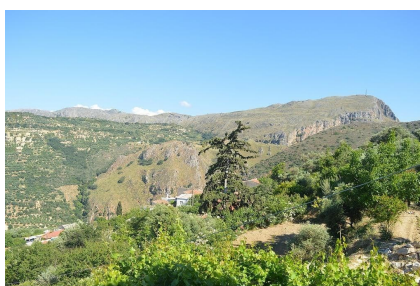

Parking Venkovní vyhrazené

Stav nemovitosti Velmi dobrý

Terasa Ano

Typ zakázky Prodej

Stav zakázky Aktivní

Podtyp nemovitosti Vila

Cena 400 000 €

Dovolujeme si Vám nabídnout kamenný dům s výhledem na moře v obci Topolia v regionu Kissamos v Chanijské oblasti na Krétě v Řecku. Dvoupodlažní dům o ploše 200 m² byl postaven na pozemku o rozloze 500 m². V přízemí se nachází prostorný obývací pokoj s jídelnou a kuchyňským koutem a toaleta. Z obývacího pokoje projdete na verandu s krásným výhledem na krajinu kolem. V prvním patře jsou tři ložnice a koupelna. Z jedné z ložnic vede vstup na velkou pergolou krytou terasu, odkud se Vám naskytne otevřený výhled na moře. Celé první patro lze pronajímat jako pokoje pro turisty. Dům je vybaven krbem, solárním panelem pro ohřev vody. Kolem domu je zahrada plná keřů a květin. Dle návrhu je k dispozici stavební povolení pro výstavbu bazénu o velikosti 30 m². Vzdálenost k moři a pláži je přibližně 8,8 km.