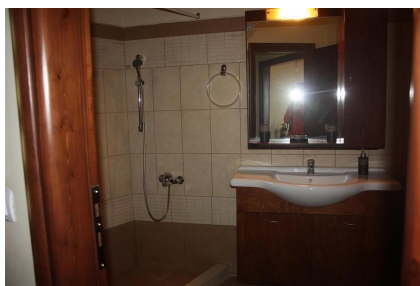

Parking Venkovní vyhrazené

Stav nemovitosti Velmi dobrý

Terasa Ano

Typ zakázky Prodej

Stav zakázky Aktivní

Podtyp nemovitosti Vila

Cena 400 000 €

Dovolujeme si Vám nabídnout kamenný dům s výhledem na moře v obci Topolia v regionu Kissamos v Chanijské oblasti na Krétě v Řecku. Dvoupodlažní dům o ploše 200 m² byl postaven na pozemku o rozloze 500 m². V přízemí se nachází prostorný obývací pokoj s jídelnou a kuchyňským koutem a toaleta. Z obývacího pokoje projdete na verandu s krásným výhledem na krajinu kolem. V prvním patře jsou tři ložnice a koupelna. Z jedné z ložnic vede vstup na velkou pergolou krytou terasu, odkud se Vám naskytne otevřený výhled na moře. Celé první patro lze pronajímat jako pokoje pro turisty. Dům je vybaven krbem, solárním panelem pro ohřev vody. Kolem domu je zahrada plná keřů a květin. Dle návrhu je k dispozici stavební povolení pro výstavbu bazénu o velikosti 30 m². Vzdálenost k moři a pláži je přibližně 8,8 km.