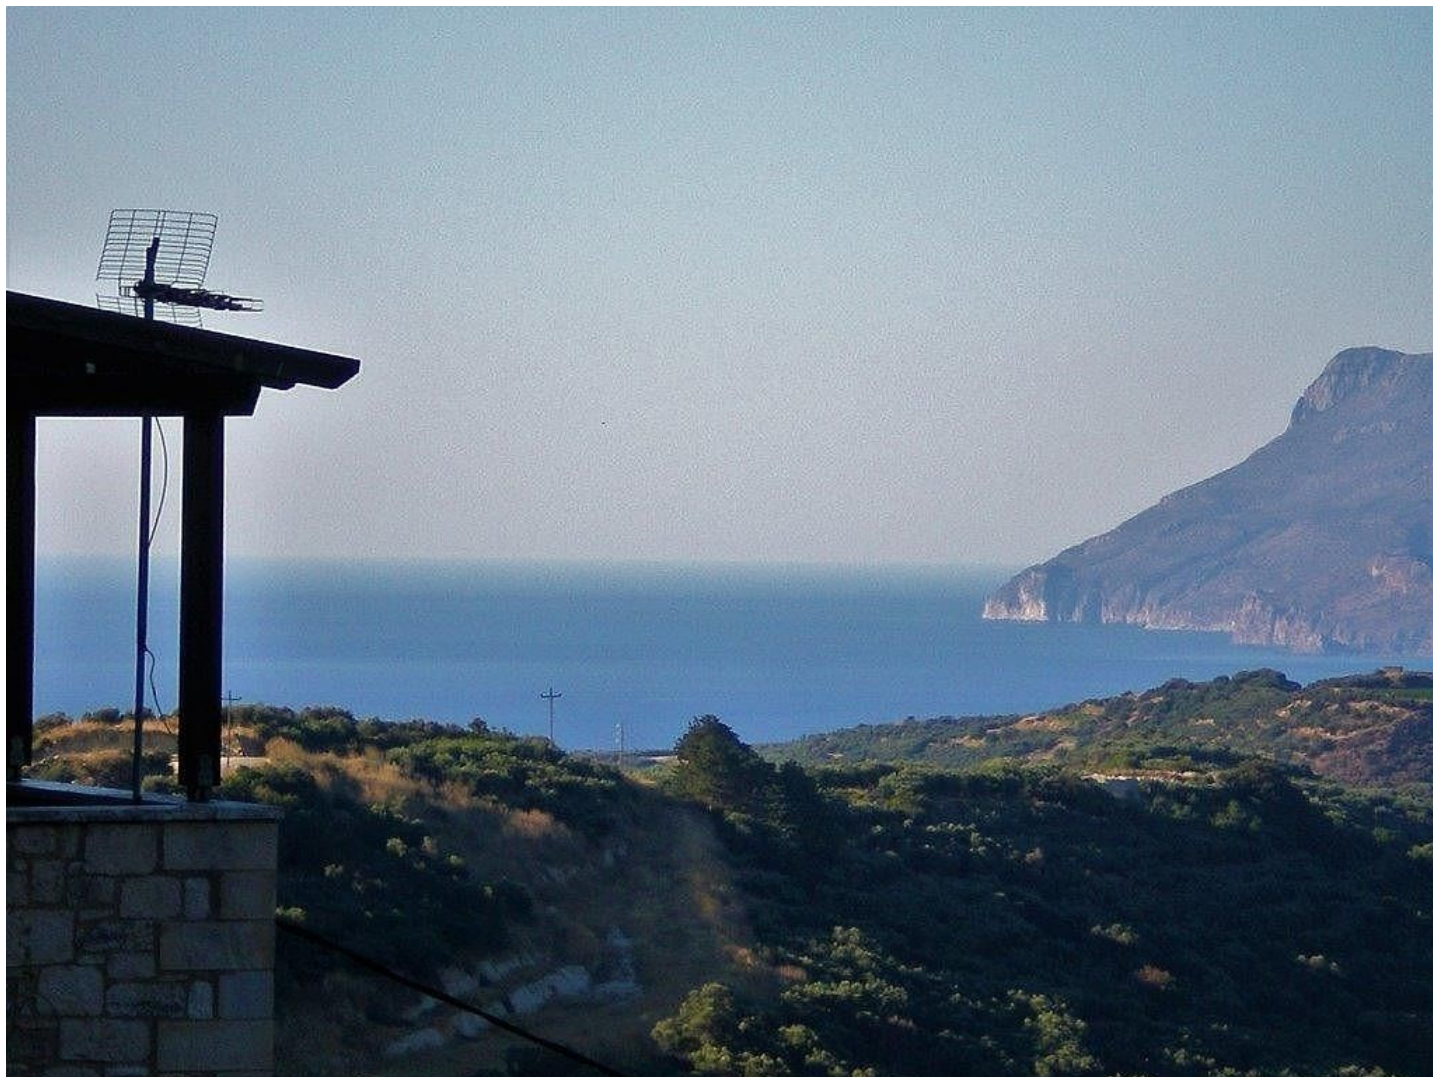

Kamenný dům s výhledem na moře, Kréta, Řecko

ID nemovitosti RKECH116

Město Topolia

Typ Dům / Vila

Plocha 100 m²

Dispozice 4+kk

Ložnice 3

Zahrada Ano

Parking Venkovní vyhrazené

Stav nemovitosti Velmi dobrý

Terasa Ano

Typ zakázky Prodej

Stav zakázky Aktivní

Podtyp nemovitosti Vila

Cena 400 000 €

Dovolujeme si Vám nabídnout kamenný dům s výhledem na moře v obci Topolia v regionu Kissamos v Chanijské oblasti na Krétě v Řecku. Dvoupodlažní dům o ploše 200 m² byl postaven na pozemku o rozloze 500 m². V přízemí se nachází prostorný obývací pokoj s jídelnou a kuchyňským koutem a toaleta. Z obývacího pokoje projdete na verandu s krásným výhledem na krajinu kolem. V prvním patře jsou tři ložnice a koupelna. Z jedné z ložnic vede vstup na velkou pergolou krytou terasu, odkud se Vám naskytne otevřený výhled na moře. Celé první patro lze pronajímat jako pokoje pro turisty. Dům je vybaven krbem, solárním panelem pro ohřev vody. Kolem domu je zahrada plná keřů a květin. Dle návrhu je k dispozici stavební povolení pro výstavbu bazénu o velikosti 30 m². Vzdálenost k moři a pláži je přibližně 8,8 km.