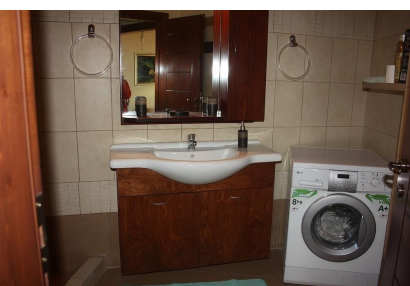

Parking Venkovní vyhrazené

Stav nemovitosti Velmi dobrý

Terasa Ano

Typ zakázky Prodej

Stav zakázky Aktivní

Podtyp nemovitosti Vila

Cena 400 000 €

Dovolujeme si Vám nabídnout kamenný dům s výhledem na moře v obci Topolia v regionu Kissamos v Chanijské oblasti na Krétě v Řecku. Dvoupodlažní dům o ploše 200 m² byl postaven na pozemku o rozloze 500 m². V přízemí se nachází prostorný obývací pokoj s jídelnou a kuchyňským koutem a toaleta. Z obývacího pokoje projdete na verandu s krásným výhledem na krajinu kolem. V prvním patře jsou tři ložnice a koupelna. Z jedné z ložnic vede vstup na velkou pergolou krytou terasu, odkud se Vám naskytne otevřený výhled na moře. Celé první patro lze pronajímat jako pokoje pro turisty. Dům je vybaven krbem, solárním panelem pro ohřev vody. Kolem domu je zahrada plná keřů a květin. Dle návrhu je k dispozici stavební povolení pro výstavbu bazénu o velikosti 30 m². Vzdálenost k moři a pláži je přibližně 8,8 km.