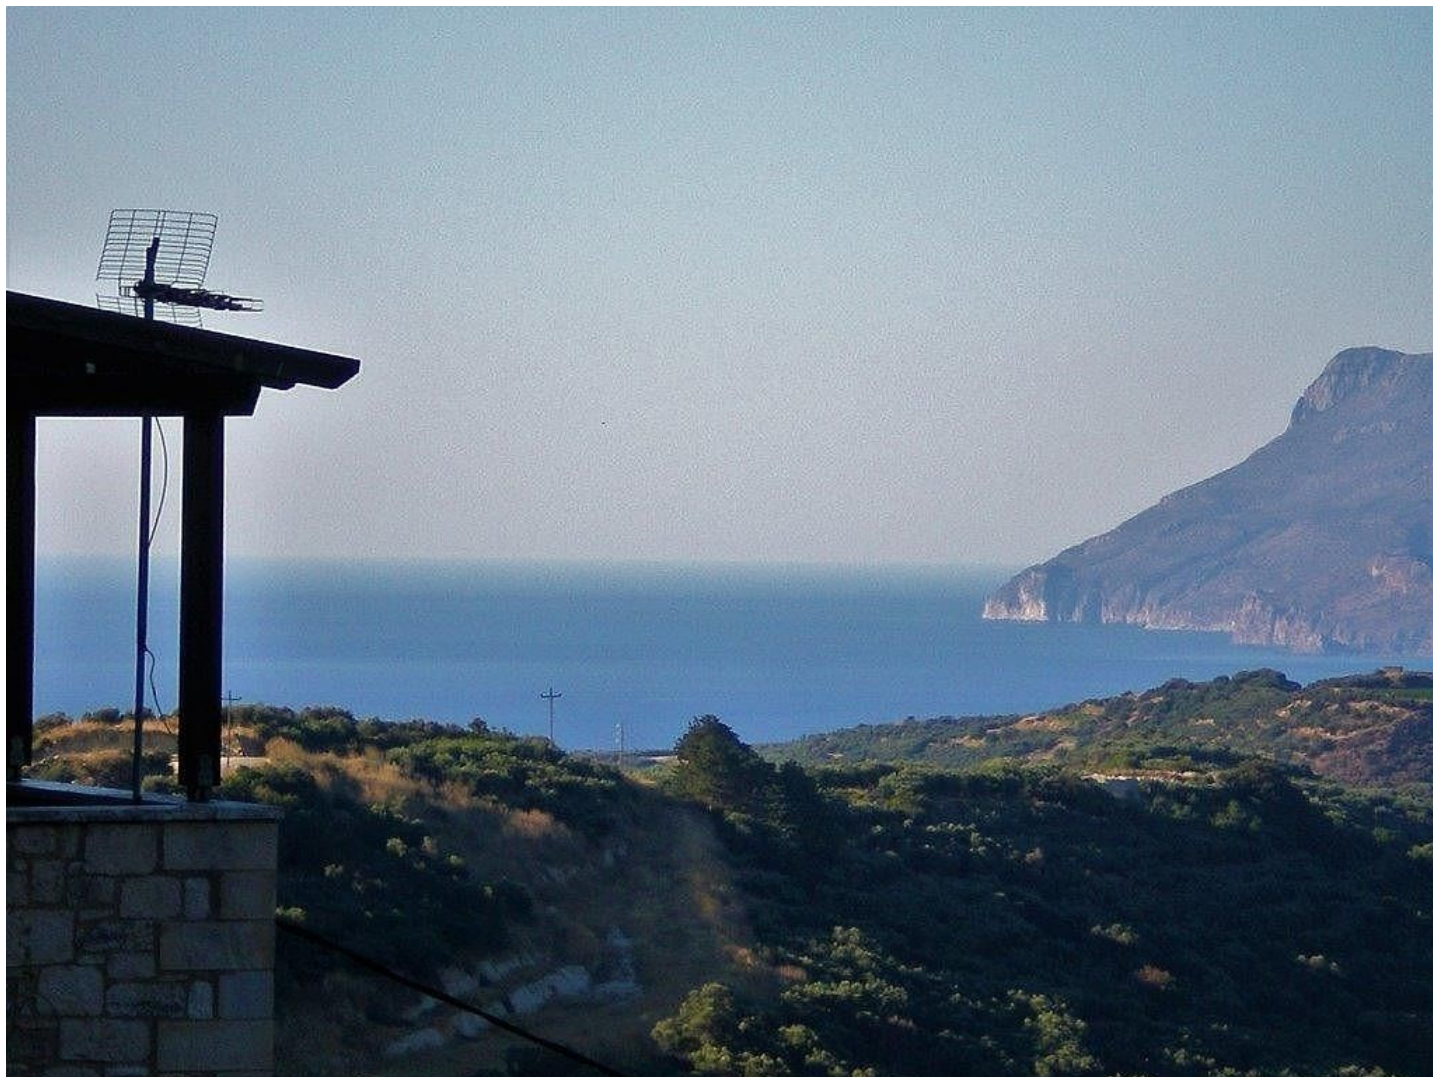

Kamenný dům s výhledem na moře, Kréta, Řecko

ID nemovitosti RKECH116

Město Topolia

Typ Dům / Vila

Plocha 100 m²

Dispozice 4+kk

Ložnice 3

Zahrada Ano

Parking Venkovní vyhrazené

Stav nemovitosti Velmi dobrý

Terasa Ano

Typ zakázky Prodej

Stav zakázky Aktivní

Podtyp nemovitosti Vila

Cena 400 000 €

Dovolujeme si Vám nabídnout kamenný dům s výhledem na moře v obci Topolia v regionu Kissamos v Chanijské oblasti na Krétě v Řecku. Dvoupodlažní dům o ploše 200 m² byl postaven na pozemku o rozloze 500 m². V přízemí se nachází prostorný obývací pokoj s jídelnou a kuchyňským koutem a toaleta. Z obývacího pokoje projdete na verandu s krásným výhledem na krajinu kolem. V prvním patře jsou tři ložnice a koupelna. Z jedné z ložnic vede vstup na velkou pergolou krytou terasu, odkud se Vám naskytne otevřený výhled na moře. Celé první patro lze pronajmát jako pokoje pro turisty. Dům je vybaven krbem, solárním panelem pro ohřev vody. Kolem domu je zahrada plná keřů a květin. Dle návrhu je k dispozici stavební povolení pro výstavbu bazénu o velikosti 30 m². Vzdálenost k moři a pláži je přibližně 8,8 km.