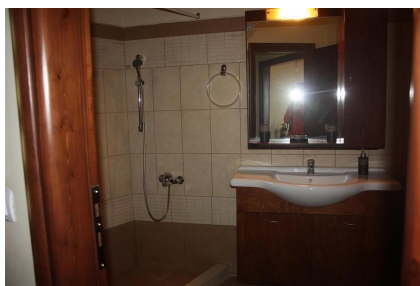

Parking Venkovní vyhrazené

Stav nemovitosti Velmi dobrý

Terasa Ano

Typ zakázky Prodej

Stav zakázky Aktivní

Podtyp nemovitosti Vila

Cena 400 000 €

Dovolujeme si Vám nabídnout kamenný dům s výhledem na moře v obci Topolia v regionu Kissamos v Chanijské oblasti na Krétě v Řecku. Dvoupodlažní dům o ploše 200 m² byl postaven na pozemku o rozloze 500 m². V přízemí se nachází prostorný obývací pokoj s jídelnou a kuchyňským koutem a toaleta. Z obývacího pokoje projdete na verandu s krásným výhledem na krajinu kolem. V prvním patře jsou tři ložnice a koupelna. Z jedné z ložnic vede vstup na velkou pergolou krytou terasu, odkud se Vám naskytne otevřený výhled na moře. Celé první patro lze pronajmát jako pokoje pro turisty. Dům je vybaven krbem, solárním panelem pro ohřev vody. Kolem domu je zahrada plná keřů a květin. Dle návrhu je k dispozici stavební povolení pro výstavbu bazénu o velikosti 30 m². Vzdálenost k moři a pláži je přibližně 8,8 km.