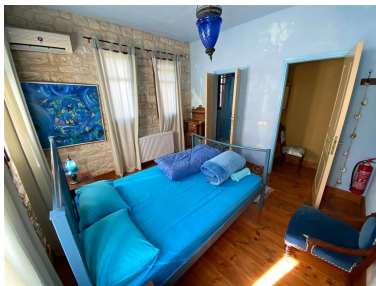

Parking Venkovní vyhrazené

Stav nemovitosti Velmi dobrý

Typ zakázky Prodej

Stav zakázky Aktivní

Podtyp nemovitosti Hotel

Cena 780 000 €

Dovolujeme si Vám nabídnout dvě kamenné vily s bazény v hezkém prostředí v obci Lempini v oblasti města Rethymno na Krétě v Řecku. Na pozemku o rozloze 700 m² jsou postaveny dvě dvoupodlažní vily, každá o ploše 100 m². Obě mají stejnou dispozici: obývací pokoj s jídelnou a kuchyňským koutem, dvě ložnice a dvě koupelny. Každá má pergolou krytou terasu s posezením a vlastní bazén, parkovací místo, klimatizaci a solární panel pro ohřev vody. V zahradě jsou dlážděné stezky a místa k odpočinku. Celý pozemek je obehnan kamennou zídou, povolená hustota zástavby je dalších 200 m² a je zde i stavební povolení pro další tři vily. Vzdálenost k moři a pláži je přibližně 16 km.