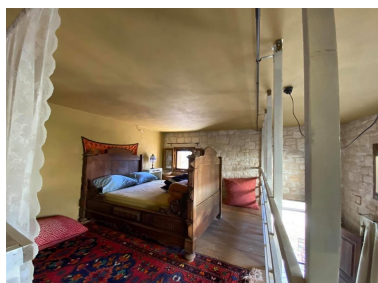

Parking Venkovní vyhrazené

Stav nemovitosti Velmi dobrý

Typ zakázky Prodej

Stav zakázky Aktivní

Podtyp nemovitosti Hotel

Cena 780 000 €

Dovolujeme si Vám nabídnout dvě kamenné vily s bazény v hezkém prostředí v obci Lempini v oblasti města Rethymno na Krétě v Řecku. Na pozemku o rozloze 700 m² jsou postaveny dvě dvoupodlažní vily, každá o ploše 100 m². Obě mají stejnou dispozici: obývací pokoj s jídelnou a kuchyňským koutem, dvě ložnice a dvě koupelny. Každá má pergolou krytou terasu s posezením a vlastní bazén, parkovací místo, klimatizaci a solární panel pro ohřev vody. V zahradě jsou dlážděné stezky a místa k odpočinku. Celý pozemek je obehnan kamennou zídou, povolená hustota zástavby je dalších 200 m² a je zde i stavební povolení pro další tři vily. Vzdálenost k moři a pláži je přibližně 16 km.