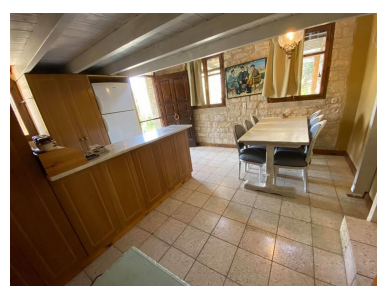

Dvě kamenné vily s bazény v hezkém prostředí, Kréta, Řecko

ID nemovitosti RKERH025K

Město Lampini

Typ Komerční / Hotel

Plocha 100 m²

Dispozice Větší než 9+2

Ložnice Více jak 8

Pozemek 200 m²

Parking Venkovní vyhrazené

Stav nemovitosti Velmi dobrý

Typ zakázky Prodej

Stav zakázky Aktivní

Podtyp nemovitosti Hotel

Cena 780 000 €

Dovolujeme si Vám nabídnout dvě kamenné vily s bazény v hezkém prostředí v obci Lempini v oblasti města Rethymno na Krétě v Řecku. Na pozemku o rozloze 700 m² jsou postaveny dvě dvoupodlažní vily, každá o ploše 100 m². Obě mají stejnou dispozici: obývací pokoj s jídelnou a kuchyňským koutem, dvě ložnice a dvě koupelny. Každá má pergolou krytou terasu s posezením a vlastní bazén, parkovací místo, klimatizaci a solární panel pro ohřev vody. V zahradě jsou dlážděné stezky a místa k odpočinku. Celý pozemek je obehnan kamennou zídou, povolená hustota zástavby je dalších 200 m² a je zde i stavební povolení pro další tři vily. Vzdálenost k moři a pláži je přibližně 16 km.