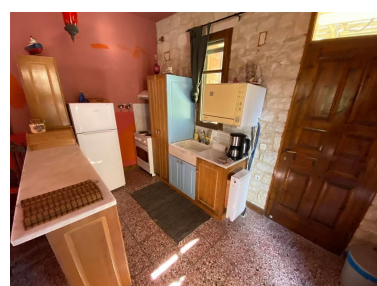

Dvě kamenné vily s bazény v hezkém prostředí, Kréta, Řecko

ID nemovitosti RKERH025K

Město Lampini

Typ Komerční / Hotel

Plocha 100 m²

Dispozice Větší než 9+2

Ložnice Více jak 8

Pozemek 200 m²

Parking Venkovní vyhrazené

Stav nemovitosti Velmi dobrý

Typ zakázky Prodej

Stav zakázky Aktivní

Podtyp nemovitosti Hotel

Cena 780 000 €

Dovolujeme si Vám nabídnout dvě kamenné vily s bazény v hezkém prostředí v obci Lempini v oblasti města Rethymno na Krétě v Řecku. Na pozemku o rozloze 700 m² jsou postaveny dvě dvoupodlažní vily, každá o ploše 100 m². Obě mají stejnou dispozici: obývací pokoj s jídelnou a kuchyňským koutem, dvě ložnice a dvě koupelny. Každá má pergolou krytou terasu s posezením a vlastní bazén, parkovací místo, klimatizaci a solární panel pro ohřev vody. V zahradě jsou dlážděné stezky a místa k odpočinku. Celý pozemek je obehnan kamennou zídou, povolená hustota zástavby je dalších 200 m² a je zde i stavební povolení pro další tři vily. Vzdálenost k moři a pláži je přibližně 16 km.