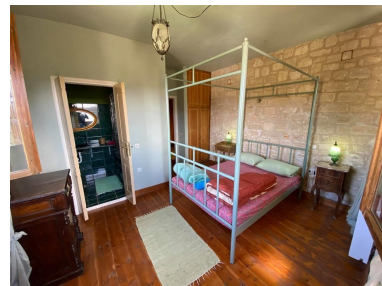

Dvě kamenné vily s bazény v hezkém prostředí, Kréta, Řecko

ID nemovitosti RKERH025K

Město Lampini

Typ Komerční / Hotel

Plocha 100 m²

Dispozice Větší než 9+2

Ložnice Více jak 8

Pozemek 200 m²

Parking Venkovní vyhrazené

Stav nemovitosti Velmi dobrý

Typ zakázky Prodej

Stav zakázky Aktivní

Podtyp nemovitosti Hotel

Cena 780 000 €

Dovolujeme si Vám nabídnout dvě kamenné vily s bazény v hezkém prostředí v obci Lempini v oblasti města Rethymno na Krétě v Řecku. Na pozemku o rozloze 700 m² jsou postaveny dvě dvoupodlažní vily, každá o ploše 100 m². Obě mají stejnou dispozici: obývací pokoj s jídelnou a kuchyňským koutem, dvě ložnice a dvě koupelny. Každá má pergolou krytou terasu s posezením a vlastní bazén, parkovací místo, klimatizaci a solární panel pro ohřev vody. V zahradě jsou dlážděné stezky a místa k odpočinku. Celý pozemek je obehnan kamennou zídou, povolená hustota zástavby je dalších 200 m² a je zde i stavební povolení pro další tři vily. Vzdálenost k moři a pláži je přibližně 16 km.