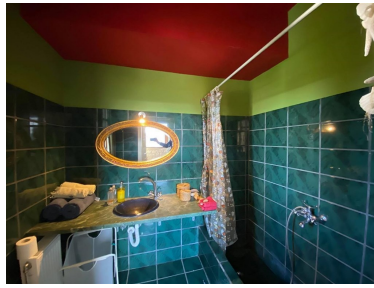

Dvě kamenné vily s bazény v hezkém prostředí, Kréta, Řecko

ID nemovitosti RKERH025K

Město Lampini

Typ Komerční / Hotel

Plocha 100 m²

Dispozice Větší než 9+2

Ložnice Více jak 8

Pozemek 200 m²

Parking Venkovní vyhrazené

Stav nemovitosti Velmi dobrý

Typ zakázky Prodej

Stav zakázky Aktivní

Podtyp nemovitosti Hotel

Cena 780 000 €

Dovolujeme si Vám nabídnout dvě kamenné vily s bazény v hezkém prostředí v obci Lempini v oblasti města Rethymno na Krétě v Řecku. Na pozemku o rozloze 700 m² jsou postaveny dvě dvoupodlažní vily, každá o ploše 100 m². Obě mají stejnou dispozici: obývací pokoj s jídelnou a kuchyňským koutem, dvě ložnice a dvě koupelny. Každá má pergolou krytou terasu s posezením a vlastní bazén, parkovací místo, klimatizaci a solární panel pro ohřev vody. V zahradě jsou dlážděné stezky a místa k odpočinku. Celý pozemek je obehnan kamennou zídou, povolená hustota zástavby je dalších 200 m² a je zde i stavební povolení pro další tři vily. Vzdálenost k moři a pláži je přibližně 16 km.