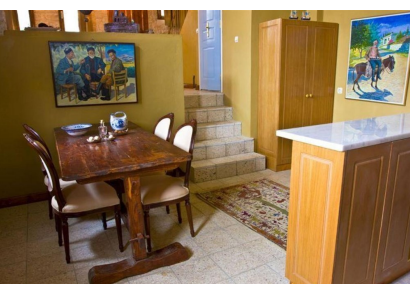

Parking Venkovní vyhrazené

Stav nemovitosti Velmi dobrý

Typ zakázky Prodej

Stav zakázky Aktivní

Podtyp nemovitosti Hotel

Cena 780 000 €

Dovolujeme si Vám nabídnout dvě kamenné vily s bazény v hezkém prostředí v obci Lempini v oblasti města Rethymno na Krétě v Řecku. Na pozemku o rozloze 700 m² jsou postaveny dvě dvoupodlažní vily, každá o ploše 100 m². Obě mají stejnou dispozici: obývací pokoj s jídelnou a kuchyňským koutem, dvě ložnice a dvě koupelny. Každá má pergolou krytou terasu s posezením a vlastní bazén, parkovací místo, klimatizaci a solární panel pro ohřev vody. V zahradě jsou dlážděné stezky a místa k odpočinku. Celý pozemek je obehnan kamennou zídou, povolená hustota zástavby je dalších 200 m² a je zde i stavební povolení pro další tři vily. Vzdálenost k moři a pláži je přibližně 16 km.