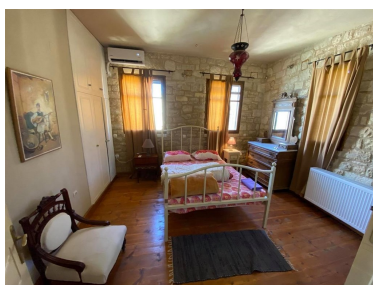

Parking Venkovní vyhrazené

Stav nemovitosti Velmi dobrý

Typ zakázky Prodej

Stav zakázky Aktivní

Podtyp nemovitosti Hotel

Cena 780 000 €

Dovolujeme si Vám nabídnout dvě kamenné vily s bazény v hezkém prostředí v obci Lempini v oblasti města Rethymno na Krétě v Řecku. Na pozemku o rozloze 700 m² jsou postaveny dvě dvoupodlažní vily, každá o ploše 100 m². Obě mají stejnou dispozici: obývací pokoj s jídelnou a kuchyňským koutem, dvě ložnice a dvě koupelny. Každá má pergolou krytou terasu s posezením a vlastní bazén, parkovací místo, klimatizaci a solární panel pro ohřev vody. V zahradě jsou dlážděné stezky a místa k odpočinku. Celý pozemek je obehnan kamennou zídou, povolená hustota zástavby je dalších 200 m² a je zde i stavební povolení pro další tři vily. Vzdálenost k moři a pláži je přibližně 16 km.