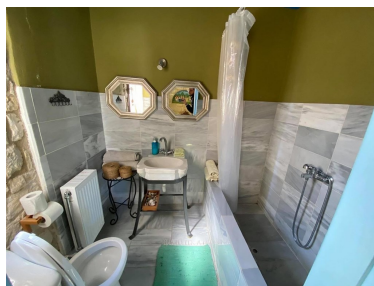

Dvě kamenné vily s bazény v hezkém prostředí, Kréta, Řecko

ID nemovitosti RKERH025K

Město Lampini

Typ Komerční / Hotel

Plocha 100 m²

Dispozice Větší než 9+2

Ložnice Více jak 8

Pozemek 200 m²

Parking Venkovní vyhrazené

Stav nemovitosti Velmi dobrý

Typ zakázky Prodej

Stav zakázky Aktivní

Podtyp nemovitosti Hotel

Cena 780 000 €

Dovolujeme si Vám nabídnout dvě kamenné vily s bazény v hezkém prostředí v obci Lempini v oblasti města Rethymno na Krétě v Řecku. Na pozemku o rozloze 700 m² jsou postaveny dvě dvoupodlažní vily, každá o ploše 100 m². Obě mají stejnou dispozici: obývací pokoj s jídelnou a kuchyňským koutem, dvě ložnice a dvě koupelny. Každá má pergolou krytou terasu s posezením a vlastní bazén, parkovací místo, klimatizaci a solární panel pro ohřev vody. V zahradě jsou dlážděné stezky a místa k odpočinku. Celý pozemek je obehnan kamennou zídou, povolená hustota zástavby je dalších 200 m² a je zde i stavební povolení pro další tři vily. Vzdálenost k moři a pláži je přibližně 16 km.