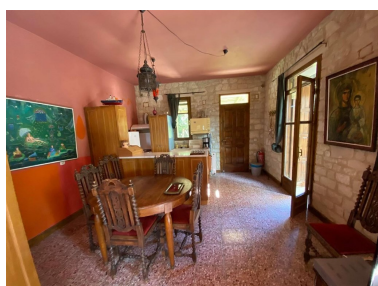

Dvě kamenné vily s bazény v hezkém prostředí, Kréta, Řecko

ID nemovitosti RKERH025K

Město Lampini

Typ Komerční / Hotel

Plocha 100 m²

Dispozice Větší než 9+2

Ložnice Více jak 8

Pozemek 200 m²

Parking Venkovní vyhrazené

Stav nemovitosti Velmi dobrý

Typ zakázky Prodej

Stav zakázky Aktivní

Podtyp nemovitosti Hotel

Cena 780 000 €

Dovolujeme si Vám nabídnout dvě kamenné vily s bazény v hezkém prostředí v obci Lempini v oblasti města Rethymno na Krétě v Řecku. Na pozemku o rozloze 700 m² jsou postaveny dvě dvoupodlažní vily, každá o ploše 100 m². Obě mají stejnou dispozici: obývací pokoj s jídelnou a kuchyňským koutem, dvě ložnice a dvě koupelny. Každá má pergolou krytou terasu s posezením a vlastní bazén, parkovací místo, klimatizaci a solární panel pro ohřev vody. V zahradě jsou dlážděné stezky a místa k odpočinku. Celý pozemek je obehnan kamennou zídou, povolená hustota zástavby je dalších 200 m² a je zde i stavební povolení pro další tři vily. Vzdálenost k moři a pláži je přibližně 16 km.