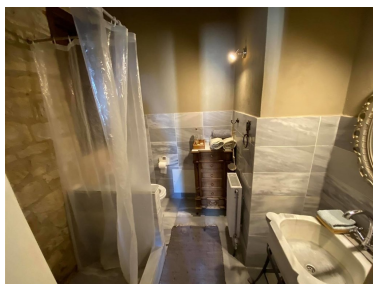

Dvě kamenné vily s bazény v hezkém prostředí, Kréta, Řecko

ID nemovitosti RKERH025K

Město Lampini

Typ Komerční / Hotel

Plocha 100 m²

Dispozice Větší než 9+2

Ložnice Více jak 8

Pozemek 200 m²

Parking Venkovní vyhrazené

Stav nemovitosti Velmi dobrý

Typ zakázky Prodej

Stav zakázky Aktivní

Podtyp nemovitosti Hotel

Cena 780 000 €

Dovolujeme si Vám nabídnout dvě kamenné vily s bazény v hezkém prostředí v obci Lempini v oblasti města Rethymno na Krétě v Řecku. Na pozemku o rozloze 700 m² jsou postaveny dvě dvoupodlažní vily, každá o ploše 100 m². Obě mají stejnou dispozici: obývací pokoj s jídelnou a kuchyňským koutem, dvě ložnice a dvě koupelny. Každá má pergolou krytou terasu s posezením a vlastní bazén, parkovací místo, klimatizaci a solární panel pro ohřev vody. V zahradě jsou dlážděné stezky a místa k odpočinku. Celý pozemek je obehnan kamennou zídou, povolená hustota zástavby je dalších 200 m² a je zde i stavební povolení pro další tři vily. Vzdálenost k moři a pláži je přibližně 16 km.