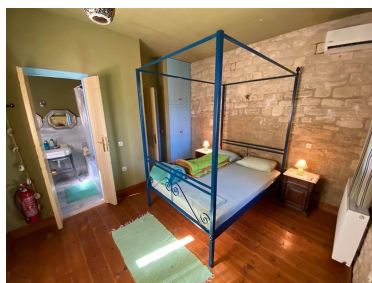

Parking Venkovní vyhrazené

Stav nemovitosti Velmi dobrý

Typ zakázky Prodej

Stav zakázky Aktivní

Podtyp nemovitosti Hotel

Cena 780 000 €

Dovolujeme si Vám nabídnout dvě kamenné vily s bazény v hezkém prostředí v obci Lempini v oblasti města Rethymno na Krétě v Řecku. Na pozemku o rozloze 700 m² jsou postaveny dvě dvoupodlažní vily, každá o ploše 100 m². Obě mají stejnou dispozici: obývací pokoj s jídelnou a kuchyňským koutem, dvě ložnice a dvě koupelny. Každá má pergolou krytou terasu s posezením a vlastní bazén, parkovací místo, klimatizaci a solární panel pro ohřev vody. V zahradě jsou dlážděné stezky a místa k odpočinku. Celý pozemek je obehnan kamennou zídou, povolená hustota zástavby je dalších 200 m² a je zde i stavební povolení pro další tři vily. Vzdálenost k moři a pláži je přibližně 16 km.