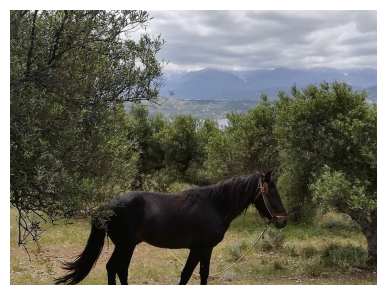

kamennou zídka vede asfaltová přístupová cesta a není žádným problémem napojit na něj inženýrské sítě. Vzdálenost k moři je zhruba 1,6 km a k pláži přibližně 2 km.