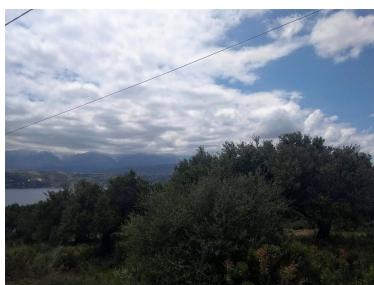

Stavební pozemek blízko moře s dech beroucími výhledy, Kréta, Řecko

ID nemovitosti RKEAL245

Město Sternes

Typ Pozemek / Stavební bydlení

Typ zakázky Prodej

Stav zakázky Aktivní

Podtyp nemovitosti Stavební bydlení

Cena 360 000 €

Dovolujeme si Vám nabídnout stavební pozemek blízko moře s dech beroucími výhledy v tradiční obci Sternes na poloostrově Akrotiri v Chanijské oblasti na Krétě v Řecku. Na tomto pozemku o celkové výměře 4200 m² je možnost postavit nemovitost se zastavěnou plochou až 200 m². Pozemek je mírně svažité, jsou na něm vysázeny olivovníky a skýtá přenádherné výhledy na Bílé hory i moře. K pozemku obehnanému kamennou zídou vede asfaltová přístupová cesta a není žádným problémem napojit na něj inženýrské sítě. Vzdálenost k moři je zhruba 1,6 km a k pláži přibližně 2 km.