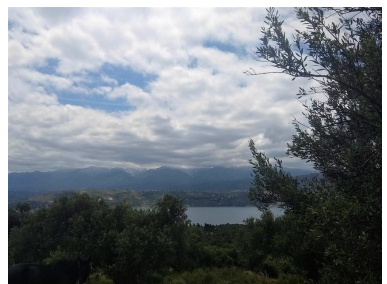

Stavební pozemek blízko moře s dech beroucími výhledy, Kréta, Řecko

ID nemovitosti RKEAL245

Město Sternes

Typ Pozemek / Stavební bydlení

Typ zakázky Prodej

Stav zakázky Aktivní

Podtyp nemovitosti Stavební bydlení

Cena 360 000 €

Dovolujeme si Vám nabídnout stavební pozemek blízko moře s dech beroucími výhledy v tradiční obci Sternes na poloostrově Akrotiri v Chanijské oblasti na Krétě v Řecku. Na tomto pozemku o celkové výměře 4200 m² je možnost postavit nemovitost se zastavěnou plochou až 200 m². Pozemek je mírně svažité, jsou na něm vysázeny olivovníky a skýtá přenádherné výhledy na Bílé hory i moře. K pozemku obehnanému kamennou zídou vede asfaltová přístupová cesta a není žádným problémem napojit na něj inženýrské sítě. Vzdálenost k moři je zhruba 1,6 km a k pláži přibližně 2 km.