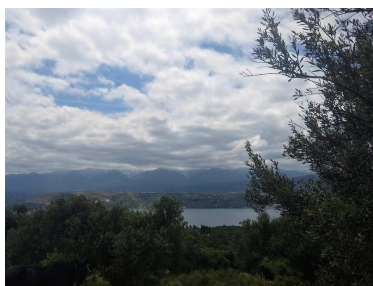

kamennou zídka vede asfaltová přístupová cesta a není žádným problémem napojit na něj inženýrské sítě. Vzdálenost k moři je zhruba 1,6 km a k pláži přibližně 2 km.