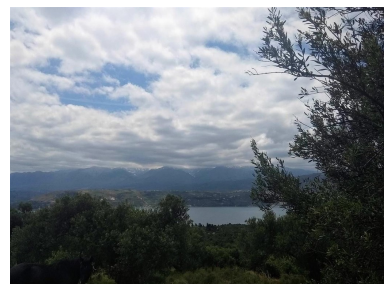

Stavební pozemek blízko moře s dech beroucími výhledy, Kréta, Řecko

ID nemovitosti RKEAL245

Město Sternes

Typ Pozemek / Stavební bydlení

Typ zakázky Prodej

Stav zakázky Aktivní

Podtyp nemovitosti Stavební bydlení

Cena 360 000 €

Dovolujeme si Vám nabídnout stavební pozemek blízko moře s dech beroucími výhledy v tradiční obci Sternes na poloostrově Akrotiri v Chanijské oblasti na Krétě v Řecku. Na tomto pozemku o celkové výměře 4200 m² je možnost postavit nemovitost se zastavěnou plochou až 200 m². Pozemek je mírně svažitý, jsou na něm vysázeny olivovníky a skýtá přenádherné výhledy na Bílé hory i moře. K pozemku obehnanému kamennou zídou vede asfaltová přístupová cesta a není žádným problémem napojit na něj inženýrské sítě. Vzdálenost k moři je zhruba 1,6 km a k pláži přibližně 2 km.