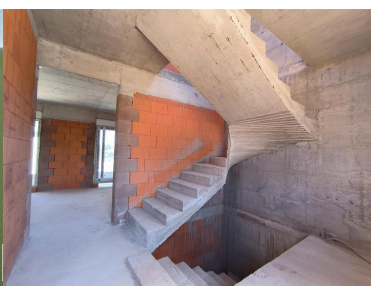

Cena 440 000 €

Dovolujeme si Vám nabídnout na prodej nový řadový dům s bazénem a zahradou v obci Srma v Šibenické oblasti v Chorvatsku. Dům o rozloze 155,26 m<sup>2</sup> s pozemkem o rozloze 300 m<sup>2</sup> se nachází ve výstavbě a jeho dokončení se předpokládá do léta 2024. Dům sestává z přízemí a dvou pater. V přízemí naleznete chodbu, komoru, koupelnu a obývací pokoj s jídelnou a kuchyní s přístupem na krytou terasu. Po schodech se dostanete do 1. patra, kde je chodba, koupelna, 3 ložnice, z nichž jedna má vlastní koupelnu a ložie. Ve 2. patře je chodba, 1 ložnice, koupelna, ložie a terasa. Na zahradě před domem je venkovní bazén o ploše 15 m<sup>2</sup> a parkovací místo pro 3 auta. Dům bude připojený na vodovodní řád, bude mít septik, elektřinu, asfaltovou příjezdovou cestu a bezbariérový přístup. Po celém domě bude instalováno podlahové vytápění s tepelným čerpadlem, klimatizace bude ve všech ložnicích a v obývacím pokoji, na oknech budou elektrické žaluzie a ložie budou mít skleněná zábradlí. Vzdálenost do centra města je asi 1 km a k moři přibližně 650 m.