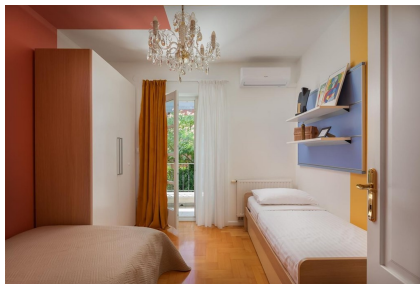

**Stav nemovitosti** Velmi dobrý

**Terasa** Ano

**Typ zakázky** Prodej

**Rok výstavby** 2008

**Balkón** Ano

**Zařízení** Zařízeno

**Stav zakázky** Aktivní

Dovolujeme si Vám nabídnout na prodej moderní vilu se zahradou a bazénem ve městě Vodice v Šibenické oblasti v Chorvatsku. Vila o rozloze 258,05 m<sup>2</sup> byla postavena na pozemku o rozloze 1,400 m<sup>2</sup>. Vila sestává z přízemí a 1. patra. V přízemí je společenská místnost, kotelna, taverna, koupelna a garáž. V 1. patře je velká vstupní chodba, 3 ložnice – všechny mají přístup na terasu a 1 ložnice má vlastní koupelnu, WC, koupelna, prostorný obývací pokoj s galerií, jídelna, kuchyň, prádelna. Z tohoto patra máte přístup na zastřešenou terasu s posezením, grilem a k bazénu. Pozemek je rozdělen do tří částí. Nejnižší část pozemku slouží k parkování, je zde několik parkovacích míst. Ve střední části je krásná květinová zahrada a mnoho zeleně a v nevyšší položené části pozemku je bazén (32 m<sup>2</sup>), prostor s lehátky ke slunění, terasa s venkovním grilem a mini kuchyní. Vila je moderně zařízená a vybavena nejvyššími materiály, je připojená na vodovodní a kanalizační řád, má elektřinu, centrální vytápění, klimatizaci, solární panely pro ohřev vody a asfaltovou příjezdovou cestu. Za příplatek je možné si dokoupit pozemek o rozloze 800 m<sup>2</sup>. Vzdálenost do centra města je asi 1,2 km a k moři přibližně 1,7 km.