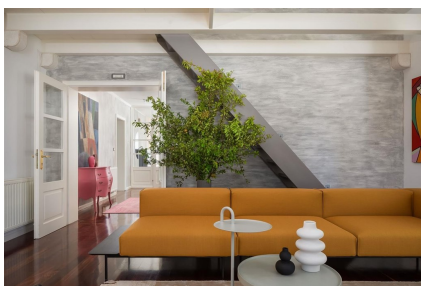

**Stav nemovitosti** Velmi dobrý

**Terasa** Ano

**Typ zakázky** Prodej

**Rok výstavby** 2008

**Balkón** Ano

**Zařízení** Zařízeno

**Stav zakázky** Aktivní

Dovolujeme si Vám nabídnout na prodej moderní vilu se zahradou a bazénem ve městě Vodice v Šibenické oblasti v Chorvatsku. Vila o rozloze 258,05 m<sup>2</sup> byla postavena na pozemku o rozloze 1,400 m<sup>2</sup>. Vila sestává z přízemí a 1. patra. V přízemí je společenská místnost, kotelna, taverna, koupelna a garáž. V 1. patře je velká vstupní chodba, 3 ložnice – všechny mají přístup na terasu a 1 ložnice má vlastní koupelnu, WC, koupelna, prostorný obývací pokoj s galerií, jídelna, kuchyň, prádelna. Z tohoto patra máte přístup na zastřešenou terasu s posezením, grilem a k bazénu. Pozemek je rozdělen do tří částí. Nejnižší část pozemku slouží k parkování, je zde několik parkovacích míst. Ve střední části je krásná květinová zahrada a mnoho zeleně a v nevyšší položené části pozemku je bazén (32 m<sup>2</sup>), prostor s lehátky ke slunění, terasa s venkovním grilem a mini kuchyní. Vila je moderně zařízená a vybavena nejvyššími materiály, je připojená na vodovodní a kanalizační řád, má elektřinu, centrální vytápění, klimatizaci, solární panely pro ohřev vody a asfaltovou příjezdovou cestu. Za příplatek je možné si dokoupit pozemek o rozloze 800 m<sup>2</sup>. Vzdálenost do centra města je asi 1,2 km a k moři přibližně 1,7 km.