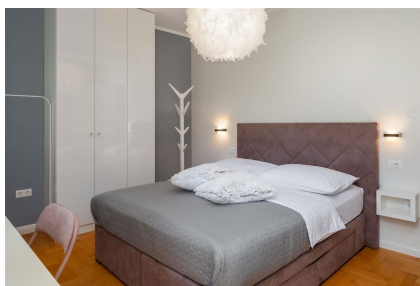

**Stav nemovitosti** Velmi dobrý

**Terasa** Ano

**Typ zakázky** Prodej

**Rok výstavby** 2008

**Balkón** Ano

**Zařízení** Zařízeno

**Stav zakázky** Aktivní

Dovolujeme si Vám nabídnout na prodej moderní vilu se zahradou a bazénem ve městě Vodice v Šibenické oblasti v Chorvatsku. Vila o rozloze 258,05 m<sup>2</sup> byla postavena na pozemku o rozloze 1,400 m<sup>2</sup>. Vila sestává z přízemí a 1. patra. V přízemí je společenská místnost, kotelna, taverna, koupelna a garáž. V 1. patře je velká vstupní chodba, 3 ložnice – všechny mají přístup na terasu a 1 ložnice má vlastní koupelnu, WC, koupelna, prostorný obývací pokoj s galerií, jídelna, kuchyň, prádelna. Z tohoto patra máte přístup na zastřešenou terasu s posezením, grilem a k bazénu. Pozemek je rozdělen do tří částí. Nejnižší část pozemku slouží k parkování, je zde několik parkovacích míst. Ve střední části je krásná květinová zahrada a mnoho zeleně a v nevyšší položené části pozemku je bazén (32 m<sup>2</sup>), prostor s lehátky ke slunění, terasa s venkovním grilem a mini kuchyní. Vila je moderně zařízená a vybavena nejvyššími materiály, je připojená na vodovodní a kanalizační řád, má elektřinu, centrální vytápění, klimatizaci, solární panely pro ohřev vody a asfaltovou příjezdovou cestu. Za příplatek je možné si dokoupit pozemek o rozloze 800 m<sup>2</sup>. Vzdálenost do centra města je asi 1,2 km a k moři přibližně 1,7 km.