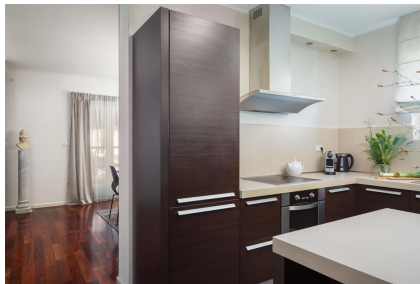

**Stav nemovitosti** Velmi dobrý

**Terasa** Ano

**Typ zakázky** Prodej

**Rok výstavby** 2008

**Balkón** Ano

**Zařízení** Zařízeno

**Stav zakázky** Aktivní

Dovolujeme si Vám nabídnout na prodej moderní vilu se zahradou a bazénem ve městě Vodice v Šibenické oblasti v Chorvatsku. Vila o rozloze 258,05 m<sup>2</sup> byla postavena na pozemku o rozloze 1,400 m<sup>2</sup>. Vila sestává z přízemí a 1. patra. V přízemí je společenská místnost, kotelna, taverna, koupelna a garáž. V 1. patře je velká vstupní chodba, 3 ložnice – všechny mají přístup na terasu a 1 ložnice má vlastní koupelnu, WC, koupelna, prostorný obývací pokoj s galerií, jídelna, kuchyň, prádelna. Z tohoto patra máte přístup na zastřešenou terasu s posezením, grilem a k bazénu. Pozemek je rozdělen do tří částí. Nejnižší část pozemku slouží k parkování, je zde několik parkovacích míst. Ve střední části je krásná květinová zahrada a mnoho zeleně a v nevyšší položené části pozemku je bazén (32 m<sup>2</sup>), prostor s lehátky ke slunění, terasa s venkovním grilem a mini kuchyní. Vila je moderně zařízená a vybavena nejvyššími materiály, je připojená na vodovodní a kanalizační řád, má elektřinu, centrální vytápění, klimatizaci, solární panely pro ohřev vody a asfaltovou příjezdovou cestu. Za příplatek je možné si dokoupit pozemek o rozloze 800 m<sup>2</sup>. Vzdálenost do centra města je asi 1,2 km a k moři přibližně 1,7 km.