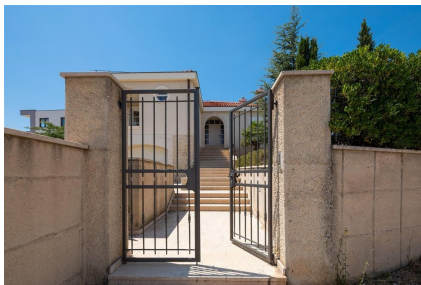

## Na prodej moderní vila se zahradou a bazénem, Vodice, Chorvatsko

**ID nemovitosti** CHD2589

**Město** Vodice

**Typ** Dům / Vila

**Dispozice** 5+1

**Ložnice** 4

**Zahrada** Ano

**Parking** Garáž Venkovní vyhrazené

**Stav nemovitosti** Velmi dobrý

**Terasa** Ano

**Typ zakázky** Prodej

**Rok výstavby** 2008

**Balkón** Ano

**Zařízení** Zařízeno

**Stav zakázky** Aktivní

Dovolujeme si Vám nabídnout na prodej moderní vilu se zahradou a bazénem ve městě Vodice v Šibenické oblasti v Chorvatsku. Vila o rozloze 258,05 m<sup>2</sup> byla postavena na pozemku o rozloze 1,400 m<sup>2</sup>. Vila sestává z přízemí a 1. patra. V přízemí je společenská místnost, kotelna, taverna, koupelna a garáž. V 1. patře je velká vstupní chodba, 3 ložnice – všechny mají přístup na terasu a 1 ložnice má vlastní koupelnu, WC, koupelna, prostorný obývací pokoj s galerií, jídelna, kuchyň, prádelna. Z tohoto patra máte přístup na zastřešenou terasu s posezením, grilem a k bazénu. Pozemek je rozdělen do tří částí. Nejnižší část pozemku slouží k parkování, je zde několik parkovacích míst. Ve střední části je krásná květinová zahrada a mnoho zeleně a v nevyšší položené části pozemku je bazén (32 m<sup>2</sup>), prostor s lehátky ke slunění, terasa s venkovním grilem a mini kuchyní. Vila je moderně zařízená a vybavena nejvyššími materiály, je připojená na vodovodní a kanalizační řád, má elektřinu, centrální vytápění, klimatizaci, solární panely pro ohřev vody a asfaltovou příjezdovou cestu. Za příplatek je možné si dokoupit pozemek o rozloze 800 m<sup>2</sup>. Vzdálenost do centra města je asi 1,2 km a k moři přibližně 1,7 km.