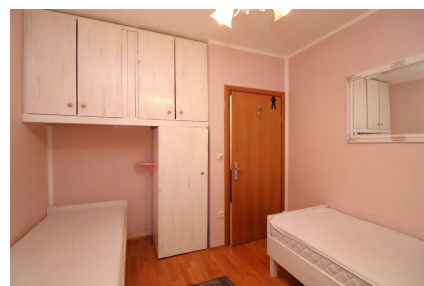

Dovolujeme si Vám nabídnout na prodej přízemní apartmán s dvorkem v části Šibeniku, zvané Podsolarško, v Chorvatsku. Celková rozloha apartmánu je 83,86 m². Apartmán je situovaný v přízemí třípodlažní rezidenční budovy postavené v roce 2006 a je orientovaný na jihozápad. Sestává z chodby, koupelny, WC, 2 ložnic, kuchyně s jídelnou a obývacím pokojem a dvou teras. Náleží k němu oplocený dvorek/předzahrádka, nabízející soukromí. Byt se prodává částečně zařízený, má klimatizaci, komoru pod schody a 1 venkovní parkovací místo. Budova je připojená na vodovodní řád, má elektřinu a asfaltovou příjezdovou cestu. Vzdálenost do centra města je asi 5 km a k moři a pláži cca 800 m.