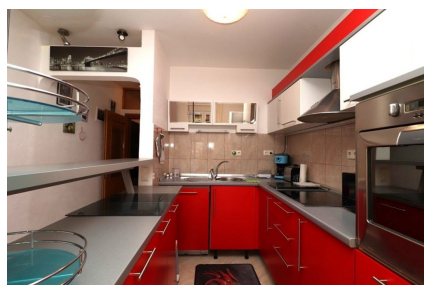

Dovolujeme si Vám nabídnout na prodej přízemní apartmán s dvorkem v části Šibeniku, zvané Podsolarško, v Chorvatsku. Celková rozloha apartmánu je 83,86 m². Apartmán je situovaný v přízemí třípodlažní rezidenční budovy postavené v roce 2006 a je orientovaný na jihozápad. Sestává z chodby, koupelny, WC, 2 ložnic, kuchyně s jídelnou a obývacím pokojem a dvou teras. Náleží k němu oplocený dvorek/předzahrádka, nabízející soukromí. Byt se prodává částečně zařízený, má klimatizaci, komoru pod schody a 1 venkovní parkovací místo. Budova je připojená na vodovodní řád, má elektřinu a asfaltovou příjezdovou cestu. Vzdálenost do centra města je asi 5 km a k moři a pláži cca 800 m.