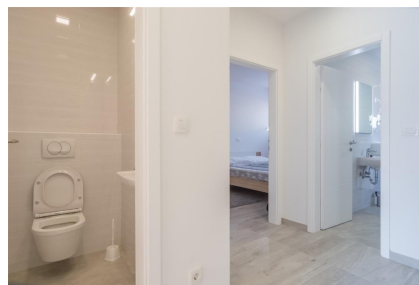

Vyřizuje:
Violeta Borisova
+420 774 865 014
violeta.borisova@alexandriareal.cz

Tel.: +420 222 512 996, +420 608 324 298, +420 774 865 014

Email: info@alexandriareal.cz

Adresa: Španělská 2, 120 00 Praha 2