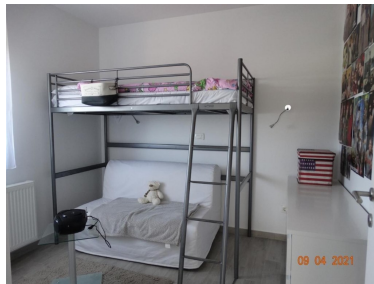

Parking Venkovní vyhrazené

Stav nemovitosti Velmi dobrý

Terasa Ano

Typ zakázky Prodej

Stav zakázky Aktivní

Podtyp nemovitosti Samostatný

Cena 944 000 €

Dovolujeme si Vám nabídnout na prodej apartmánový dům s bazénem a výhledem na moře v obci Bibinje v Zadarské oblasti v Chorvatsku. Třípodlažní dům o ploše 372,18 m² stojí na pozemku o rozloze 297 m². Celkem se v něm nachází 6 apartmánů (celkem 13 pokojů – z toho 6 obývacích pokojů, 7 ložnic, a 7 koupelen). V přízemí jsou dva apartmány: S1 (52,28 m² – obývací pokoj s jídelnou a kuchyňským koutem, jedna ložnice, koupelna, toaleta; terasa) a S2 (103,17 m² - obývací pokoj s jídelnou a kuchyňským koutem, dvě ložnice, koupelna, toaleta; terasa). V prvním patře naleznete opět dva apartmány: S3 (54,63 m² - obývací pokoj s jídelnou a kuchyňským koutem, jedna ložnice, koupelna, toaleta; terasa) a S4 (54,13 m² - obývací pokoj s jídelnou a kuchyňským koutem, jedna ložnice, koupelna, toaleta; terasa). Ve druhém patře se nacházejí taktéž dva apartmány S5 (54,13 m² - obývací pokoj s jídelnou a kuchyňským koutem, jedna ložnice, koupelna, toaleta; terasa) a S6 (54,85 m² - obývací pokoj s jídelnou a kuchyňským koutem, jedna ložnice, koupelna, toaleta; terasa). Dům je vybavený klimatizací, centrálním solárním vytápěním, je napojený na vodovodní řád a obecní kanalizaci. Solární vytápění + klimatizace v každém pokoji. V suterénu je sklepní prostor dostatečně velký na to, abyste si ho mohli upravit pro další apartmán nebo zábavní místnost. Energetický certifikát třídy A. Na pozemku je terasa ke slunění, venkovní gril, bazén a zahrada. Z domu máte výhled na moře. Vzdálenost k moři je přibližně 250 m.