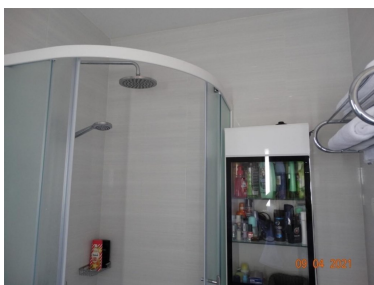

Vyřizuje:
Violeta Borisova
+420 774 865 014
violeta.borisova@alexandriareal.cz

Tel.: +420 222 512 996, +420 608 324 298, +420 774 865 014

Email: info@alexandriareal.cz

Adresa: Španělská 2, 120 00 Praha 2