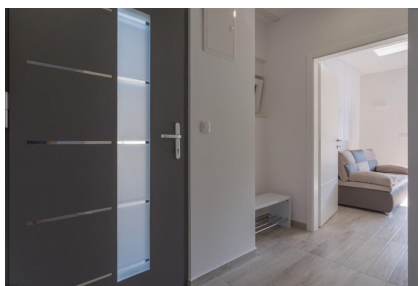

Parking Venkovní vyhrazené

Stav nemovitosti Velmi dobrý

Terasa Ano

Typ zakázky Prodej

Stav zakázky Aktivní

Podtyp nemovitosti Samostatný

Cena 944 000 €

Dovolujeme si Vám nabídnout na prodej apartmánový dům s bazénem a výhledem na moře v obci Bibinje v Zadarské oblasti v Chorvatsku. Třípodlažní dům o ploše 372,18 m² stojí na pozemku o rozloze 297 m². Celkem se v něm nachází 6 apartmánů (celkem 13 pokojů – z toho 6 obývacích pokojů, 7 ložnic, a 7 koupelen). V přízemí jsou dva apartmány: S1 (52,28 m² – obývací pokoj s jídelnou a kuchyňským koutem, jedna ložnice, koupelna, toaleta; terasa) a S2 (103,17 m² - obývací pokoj s jídelnou a kuchyňským koutem, dvě ložnice, koupelna, toaleta; terasa). V prvním patře naleznete opět dva apartmány: S3 (54,63 m² - obývací pokoj s jídelnou a kuchyňským koutem, jedna ložnice, koupelna, toaleta; terasa) a S4 (54,13 m² - obývací pokoj s jídelnou a kuchyňským koutem, jedna ložnice, koupelna, toaleta; terasa). Ve druhém patře se nacházejí taktéž dva apartmány S5 (54,13 m² - obývací pokoj s jídelnou a kuchyňským koutem, jedna ložnice, koupelna, toaleta; terasa) a S6 (54,85 m² - obývací pokoj s jídelnou a kuchyňským koutem, jedna ložnice, koupelna, toaleta; terasa). Dům je vybavený klimatizací, centrálním solárním vytápěním, je napojený na vodovodní řád a obecní kanalizaci. Solární vytápění + klimatizace v každém pokoji. V suterénu je sklepní prostor dostatečně velký na to, abyste si ho mohli upravit pro další apartmán nebo zábavní místnost. Energetický certifikát třídy A. Na pozemku je terasa ke slunění, venkovní gril, bazén a zahrada. Z domu máte výhled na moře. Vzdálenost k moři je přibližně 250 m.