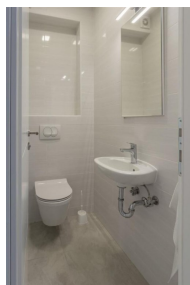

Vyřizuje:
Violeta Borisova
+420 774 865 014
violeta.borisova@alexandriareal.cz

Tel.: +420 222 512 996, +420 608 324 298, +420 774 865 014

Email: info@alexandriareal.cz

Adresa: Španělská 2, 120 00 Praha 2