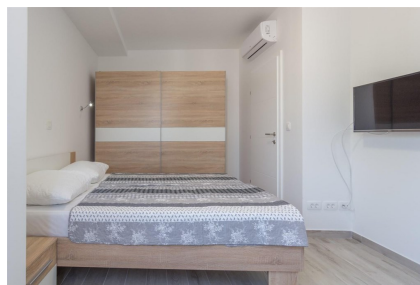

Vyřizuje:

Violeta Borisova
+420 774 865 014

violeta.borisova@alexandriareal.cz

Tel.: +420 222 512 996, +420 608 324 298, +420 774 865 014

Email: info@alexandriareal.cz

Adresa: Španělská 2, 120 00 Praha 2