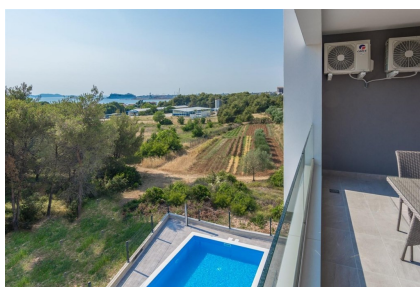

Parking Venkovní vyhrazené

Stav nemovitosti Velmi dobrý

Typ zakázky Prodej

Stav zakázky Aktivní

Podtyp nemovitosti Hotel

Dovolujeme si Vám nabídnout na prodej apartmánový dům s bazénem a výhledem na moře v obci Bibinje v Zadarské oblasti v Chorvatsku. Třípodlažní dům o ploše 372,18 m² stojí na pozemku o rozloze 297 m². Celkem se v něm nachází 6 apartmánů (celkem 13 pokojů – z toho 6 obývacích pokojů, 7 ložnic, a 7 koupelen). V přízemí jsou dva apartmány: S1 (52,28 m² – obývací pokoj s jídelnou a kuchyňským koutem, jedna ložnice, koupelna, toaleta; terasa) a S2 (103,17 m² - obývací pokoj s jídelnou a kuchyňským koutem, dvě ložnice, koupelna, toaleta; terasa). V prvním patře naleznete opět dva apartmány: S3 (54,63 m² - obývací pokoj s jídelnou a kuchyňským koutem, jedna ložnice, koupelna, toaleta; terasa) a S4 (54,13 m² - obývací pokoj s jídelnou a kuchyňským koutem, jedna ložnice, koupelna, toaleta; terasa). Ve druhém patře se nacházejí také dva apartmány S5 (54,13 m² - obývací pokoj s jídelnou a kuchyňským koutem, jedna ložnice, koupelna, toaleta; terasa) a S6 (54,85 m² - obývací pokoj s jídelnou a kuchyňským koutem, jedna ložnice, koupelna, toaleta; terasa). Dům je vybavený klimatizací, centrálním solárním vytápěním, je napojený na vodovodní řád a obecní kanalizaci. Solární vytápění + klimatizace v každém pokoji. V suterénu je sklepní prostor dostatečně velký na to, abyste si ho mohli upravit pro další apartmán nebo zábavní místnost. Energetický certifikát třídy A. Na pozemku je terasa ke slunění, venkovní gril, bazén a zahrada. Z domu máte výhled na moře. Vzdálenost k moři je přibližně 250 m.