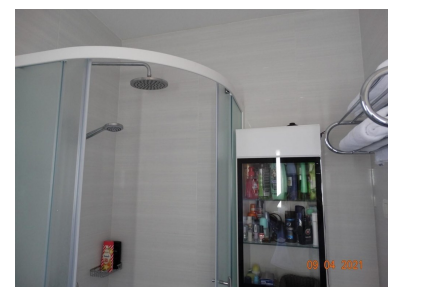

Parking Venkovní vyhrazené

Stav nemovitosti Velmi dobrý

Typ zakázky Prodej

Stav zakázky Aktivní

Podtyp nemovitosti Hotel

Dovolujeme si Vám nabídnout na prodej apartmánový dům s bazénem a výhledem na moře v obci Bibinje v Zadarské oblasti v Chorvatsku. Třípodlažní dům o ploše 372,18 m² stojí na pozemku o rozloze 297 m². Celkem se v něm nachází 6 apartmánů (celkem 13 pokojů – z toho 6 obývacích pokojů, 7 ložnic, a 7 koupelen). V přízemí jsou dva apartmány: S1 (52,28 m² – obývací pokoj s jídelnou a kuchyňským koutem, jedna ložnice, koupelna, toaleta; terasa) a S2 (103,17 m² - obývací pokoj s jídelnou a kuchyňským koutem, dvě ložnice, koupelna, toaleta; terasa). V prvním patře naleznete opět dva apartmány: S3 (54,63 m² - obývací pokoj s jídelnou a kuchyňským koutem, jedna ložnice, koupelna, toaleta; terasa) a S4 (54,13 m² - obývací pokoj s jídelnou a kuchyňským koutem, jedna ložnice, koupelna, toaleta; terasa). Ve druhém patře se nacházejí také dva apartmány S5 (54,13 m² - obývací pokoj s jídelnou a kuchyňským koutem, jedna ložnice, koupelna, toaleta; terasa) a S6 (54,85 m² - obývací pokoj s jídelnou a kuchyňským koutem, jedna ložnice, koupelna, toaleta; terasa). Dům je vybavený klimatizací, centrálním solárním vytápěním, je napojený na vodovodní řád a obecní kanalizaci. Solární vytápění + klimatizace v každém pokoji. V suterénu je sklepní prostor dostatečně velký na to, abyste si ho mohli upravit pro další apartmán nebo zábavní místnost. Energetický certifikát třídy A. Na pozemku je terasa ke slunění, venkovní gril, bazén a zahrada. Z domu máte výhled na moře. Vzdálenost k moři je přibližně 250 m.