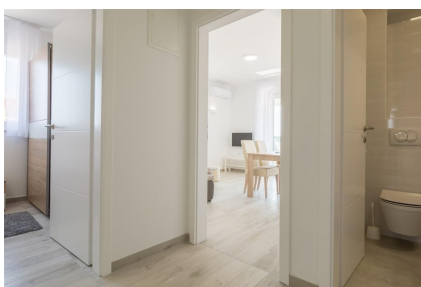

Parking Venkovní vyhrazené

Stav nemovitosti Velmi dobrý

Typ zakázky Prodej

Stav zakázky Aktivní

Podtyp nemovitosti Hotel

Dovolujeme si Vám nabídnout na prodej apartmánový dům s bazénem a výhledem na moře v obci Bibinje v Zadarské oblasti v Chorvatsku. Třípodlažní dům o ploše 372,18 m² stojí na pozemku o rozloze 297 m². Celkem se v něm nachází 6 apartmánů (celkem 13 pokojů – z toho 6 obývacích pokojů, 7 ložnic, a 7 koupelen). V přízemí jsou dva apartmány: S1 (52,28 m² – obývací pokoj s jídelnou a kuchyňským koutem, jedna ložnice, koupelna, toaleta; terasa) a S2 (103,17 m² - obývací pokoj s jídelnou a kuchyňským koutem, dvě ložnice, koupelna, toaleta; terasa). V prvním patře naleznete opět dva apartmány: S3 (54,63 m² - obývací pokoj s jídelnou a kuchyňským koutem, jedna ložnice, koupelna, toaleta; terasa) a S4 (54,13 m² - obývací pokoj s jídelnou a kuchyňským koutem, jedna ložnice, koupelna, toaleta; terasa). Ve druhém patře se nacházejí také dva apartmány S5 (54,13 m² - obývací pokoj s jídelnou a kuchyňským koutem, jedna ložnice, koupelna, toaleta; terasa) a S6 (54,85 m² - obývací pokoj s jídelnou a kuchyňským koutem, jedna ložnice, koupelna, toaleta; terasa). Dům je vybavený klimatizací, centrálním solárním vytápěním, je napojený na vodovodní řád a obecní kanalizaci. Solární vytápění + klimatizace v každém pokoji. V suterénu je sklepní prostor dostatečně velký na to, abyste si ho mohli upravit pro další apartmán nebo zábavní místnost. Energetický certifikát třídy A. Na pozemku je terasa ke slunění, venkovní gril, bazén a zahrada. Z domu máte výhled na moře. Vzdálenost k moři je přibližně 250 m.