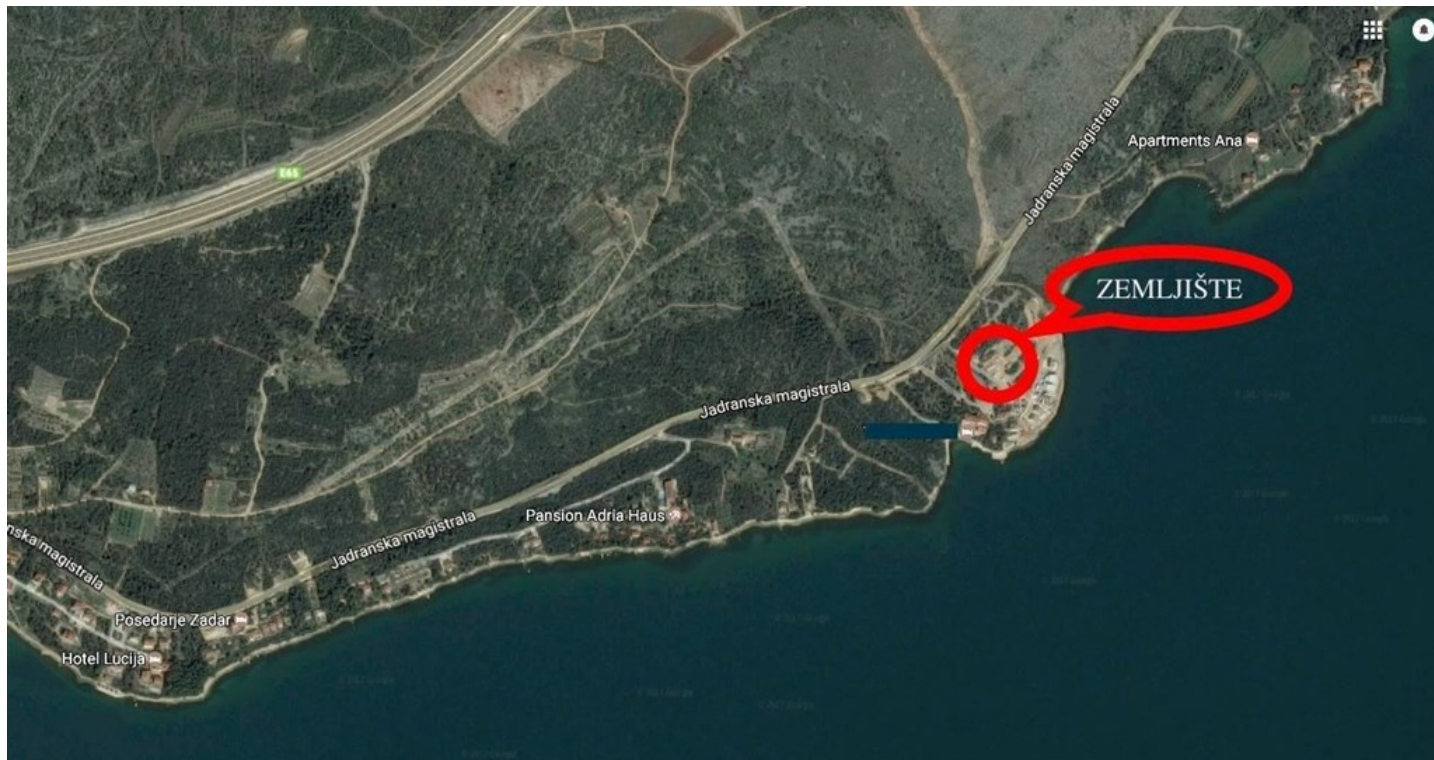

## Stavební pozemek s výhledem na moře, oblast Zadar, Chorvatsko

**ID nemovitosti** CHSM2041721N

**Město** Posedarje

**Typ** Pozemek / Stavební bydlení

**Zahrada** Ne

**Parking** Není

**Typ zakázky** Prodej

**Stav zakázky** Aktivní

**Podtyp nemovitosti** Stavební bydlení

**Cena** 280 000 €

Dovolujeme si Vám nabídnout tento zajímavý stavební pozemek v oblasti města Posedarje v Chorvatsku. Jeho rozloha činí 503 m<sup>2</sup> a nachází se v tiché oblasti obklopený moderními vilami. Je v mírném svahu, proto má výhled na moře zajištěn. Inženýrské sítě jsou v blízkosti pozemku. Posedarje je malebné městečko v blízkosti Zadaru, dálnice, a letiště (cca 20 km). Je to ideální místo, jak pro dovolené, tak i pro každodenní život. Je zde vše potřebné pro příjemný pobyt – restaurace, obchody, ambulance, bary, lékárny a škola.