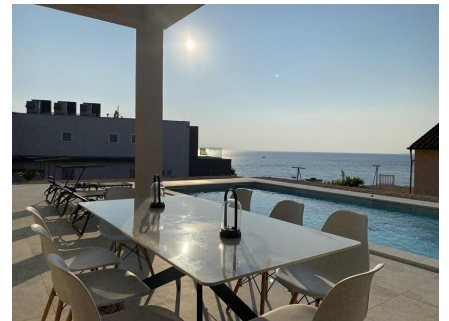

LEGENDA:

11. HODNIK
12. SOBA
13. KUPAONICA
14. GARDEROBA
15. NAKTIVNA TERASA
16. SOBA
17. KUPAONICA
18. NAKTIVNA TERASA
19. STUBIŠTE

UKUPNA KVADRATURA: bruto 210 m²

BRUO PAKOVNIH MJESTA: 3

TLOCRT KATA

SITUACIJA

LEGENDA: