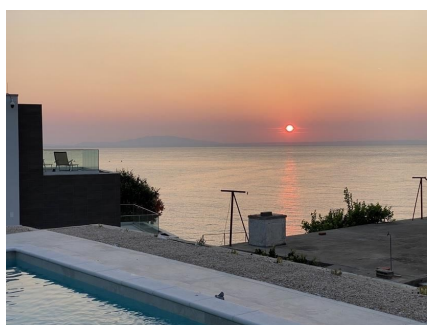

Na prodej krásná nová vila jen 40 m od moře, Pag, Chorvatsko

ID nemovitosti CHSM24-052

Město Jakišnica

Typ Dům / Vila

Dispozice 4+kk

Ložnice 3

Zahrada Ano

Parking Venkovní vyhrazené

Dovolujeme si Vám nabídnout na prodej krásnou nově postavenou vilu jen 40 m od moře v obci Jakišnica na ostrově Pag, jenž je spojen s pevninou mostem, v Licko-senjské oblasti v Chorvatsku. Dům o rozloze 190 m² byl postavený v roce 2023 na pozemku o rozloze 461 m². Vila sestává z přízemí a 1. patra. V přízemí je předsíň, komora, spíž, WC, 1 ložnice s koupelnou, velký obývací pokoj s kuchyní a jídelnou a vstup na venkovní terasu, kde je letní kuchyň. V 1. patře je schodiště, chodba, 2 velké ložnice s koupelnami a šatna. Obě ložnice mají přístup na velkou terasu s vířivkou a nádherným výhledem na moře a ostrovy. Před domem je příjemné posezení, bazén o rozloze 9 x 4 m s výhledem na moře, udržovaná zahrada a 3 parkovací místa. Vila je vybavená, má klimatizaci a je obklopená lesem a olivovníky. V blízkosti naleznete obchod, školu, hřiště, MHD a pláž.