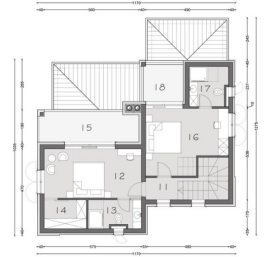

LEGENDA:

11. HODNIK
12. SOBA
13. KUPAONICA
14. GARDEROBA
15. NAKTIVNA TERASA
16. SOBA
17. KUPAONICA
18. NAKTIVNA TERASA
19. STUBIŠTE

UKUPNA KVADRATURA: bruto 210 m²

BRUO PAKOVNIH MJESTA: 3

LEGENDA: