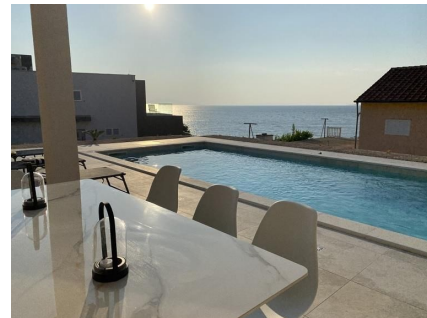

LEGENDA:

11. HODNIK
12. SOBA
13. KUPAONICA
14. GARDEROBA
15. NAKTIVNA TERASA
16. SOBA
17. KUPAONICA
18. NAKTIVNA TERASA
19. STUBIŠTE

UKUPNA KVADRATURA: bruto 210 m²

BRUO PAKOVNIH MJESTA: 3

LEGENDA: