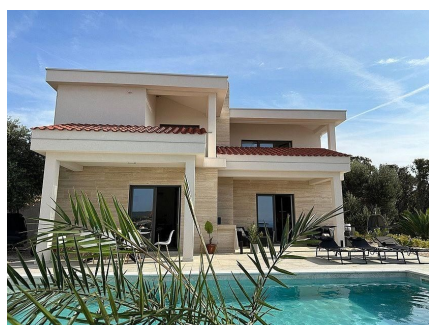

Na prodej krásná nová vila jen 40 m od moře, Pag, Chorvatsko

ID nemovitosti CHSM24-052

Město Jakišnica

Typ Dům / Vila

Dispozice 4+kk

Ložnice 3

Zahrada Ano

Parking Venkovní vyhrazené

Dovolujeme si Vám nabídnout na prodej krásnou nově postavenou vilu jen 40 m od moře v obci Jakišnica na ostrově Pag, jenž je spojen s pevninou mostem, v Licko-senjské oblasti v Chorvatsku. Dům o rozloze 190 m² byl postavený v roce 2023 na pozemku o rozloze 461 m². Vila sestává z přízemí a 1. patra. V přízemí je předsíň, komora, spíž, WC, 1 ložnice s koupelnou, velký obývací pokoj s kuchyní a jídelnou a vstup na venkovní terasu, kde je letní kuchyň. V 1. patře je schodiště, chodba, 2 velké ložnice s koupelnami a šatna. Obě ložnice mají přístup na velkou terasu s vířivkou a nádherným výhledem na moře a ostrovy. Před domem je příjemné posezení, bazén o rozloze 9 x 4 m s výhledem na moře, udržovaná zahrada a 3 parkovací místa. Vila je vybavená, má klimatizaci a je obklopená lesem a olivovníky. V blízkosti naleznete obchod, školu, hřiště, MHD a pláž.