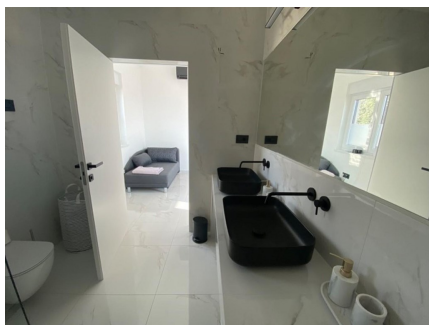

Dovolujeme si Vám nabídnout na prodej krásnou nově postavenou vilu jen 40 m od moře v obci Jakišnica na ostrově Pag, jenž je spojen s pevninou mostem, v Licko-senjské oblasti v Chorvatsku. Dům o rozloze 190 m² byl postavený v roce 2023 na pozemku o rozloze 461 m². Vila sestává z přízemí a 1. patra. V přízemí je předsíň, komora, spíž, WC, 1 ložnice s koupelnou, velký obývací pokoj s kuchyní a jídelnou a vstup na venkovní terasu, kde je letní kuchyň. V 1. patře je schodiště, chodba, 2 velké ložnice s koupelnami a šatna. Obě ložnice mají přístup na velkou terasu s vířivkou a nádherným výhledem na moře a ostrovy. Před domem je příjemné posezení, bazén o rozloze 9 x 4 m s výhledem na moře, udržovaná zahrada a 3 parkovací místa. Vila je vybavená, má klimatizaci a je obklopená lesem a olivovníky. V blízkosti naleznete obchod, školu, hřiště, MHD a pláž.