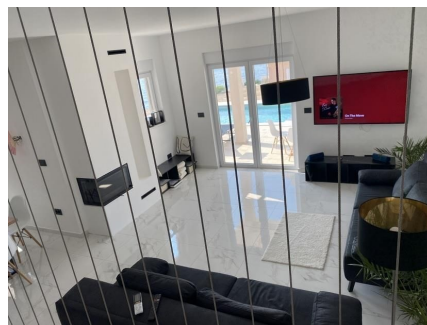

Vyřizuje:
Violeta Borisova
+420 774 865 014
violeta.borisova@alexandriareal.cz

Tel.: +420 222 512 996, +420 608 324 298, +420 774 865 014

Email: info@alexandriareal.cz

Adresa: Španělská 2, 120 00 Praha 2