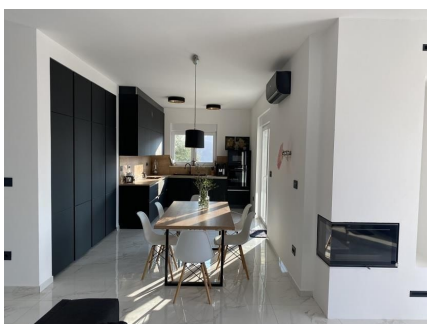

Dovolujeme si Vám nabídnout na prodej krásnou nově postavenou vilu jen 40 m od moře v obci Jakišnica na ostrově Pag, jenž je spojen s pevninou mostem, v Licko-senjské oblasti v Chorvatsku. Dům o rozloze 190 m² byl postavený v roce 2023 na pozemku o rozloze 461 m². Vila sestává z přízemí a 1. patra. V přízemí je předsíň, komora, spíž, WC, 1 ložnice s koupelnou, velký obývací pokoj s kuchyní a jídelnou a vstup na venkovní terasu, kde je letní kuchyň. V 1. patře je schodiště, chodba, 2 velké ložnice s koupelnami a šatna. Obě ložnice mají přístup na velkou terasu s vířivkou a nádherným výhledem na moře a ostrovy. Před domem je příjemné posezení, bazén o rozloze 9 x 4 m s výhledem na moře, udržovaná zahrada a 3 parkovací místa. Vila je vybavená, má klimatizaci a je obklopená lesem a olivovníky. V blízkosti naleznete obchod, školu, hřiště, MHD a pláž.