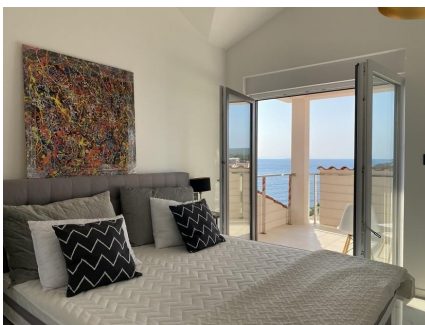

Vyřizuje:
Violeta Borisova
+420 774 865 014
violeta.borisova@alexandriareal.cz

Tel.: +420 222 512 996, +420 608 324 298, +420 774 865 014

Email: info@alexandriareal.cz

Adresa: Španělská 2, 120 00 Praha 2