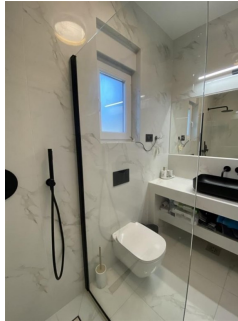

LEGENDA:

11. HODNIK
12. SOBA
13. KUPAONICA
14. GARDEROBA
15. NAKTIVNA TERASA
16. SOBA
17. KUPAONICA
18. NAKTIVNA TERASA
19. STUBIŠTE

UKUPNA KVADRATURA: bruto 210 m²

BRUO PAKOVNIH MJESTA: 3

TLOCRT KATA

SITUACIJA

LEGENDA: