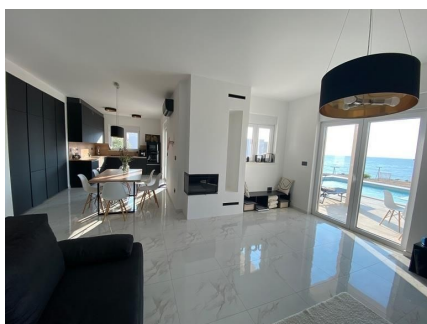

Dovolujeme si Vám nabídnout na prodej krásnou nově postavenou vilu jen 40 m od moře v obci Jakišnica na ostrově Pag, jenž je spojen s pevninou mostem, v Licko-senjské oblasti v Chorvatsku. Dům o rozloze 190 m² byl postavený v roce 2023 na pozemku o rozloze 461 m². Vila sestává z přízemí a 1. patra. V přízemí je předsíň, komora, spíž, WC, 1 ložnice s koupelnou, velký obývací pokoj s kuchyní a jídelnou a vstup na venkovní terasu, kde je letní kuchyň. V 1. patře je schodiště, chodba, 2 velké ložnice s koupelnami a šatna. Obě ložnice mají přístup na velkou terasu s vířivkou a nádherným výhledem na moře a ostrovy. Před domem je příjemné posezení, bazén o rozloze 9 x 4 m s výhledem na moře, udržovaná zahrada a 3 parkovací místa. Vila je vybavená, má klimatizaci a je obklopená lesem a olivovníky. V blízkosti naleznete obchod, školu, hřiště, MHD a pláž.