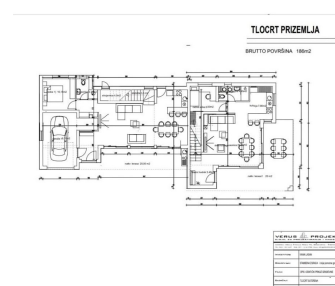

**Parking** Venkovní vyhrazené Garáž

**Stav nemovitosti** Výstavba

**Terasa** Ano

**Typ zakázky** Prodej

**Rok výstavby** 2024

**Zařízen** Nezařízeno

**Stav zakázky** Aktivní

Dovolujeme si Vám nabídnout na prodej krásnou luxusní řadovou vilu s panoramatickým výhledem na moře a ostrovy. Rezidenční jednotka S1 má rozlohu 200 m<sup>2</sup> a rozkládá se na pozemku o celkové rozloze 949 m<sup>2</sup>. Sestává z 2 podlaží: přízemí + 1. patro. Má vlastní zahradu, bazén, garáž a parkoviště. Dům sestává v přízemí z garáže, vchodu, chodby, technické místnosti, koupelny, 1 ložnice, kuchyně s jídelnou, velkého obývacího pokoje, kryté a nekryté terasy, zahrady, bazénu o ploše 18 m<sup>2</sup> a prostoru ke slunění. Vnitřní schodiště vede do 1. patra, kde je chodba, prádelna, koupelna a 3 ložnice, přičemž všechny mají přístup na terasu a jedna z nich má vlastní koupelnu. Při výstavbě budou použity nejvyšší materiály od známých a ověřených výrobců. Důraz bude kladen na kvalitu, luxus a komfort. K vybavení patří: podlahové vytápění v celém přízemí a ve všech koupelnách, třívrstvá skla, elektrické rolety a klimatizace ve všech pokojích. Dům je aktuálně ve výstavbě a plánovaný termín dokončení a možného nastěhování je konec roku 2024. Dům se nachází v klidné lokalitě, asi 1,2 km od centra a přibližně 1,6 km od Modré pláže.