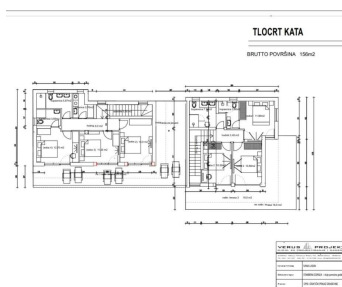

**Parking** Venkovní vyhrazené Garáž

**Stav nemovitosti** Výstavba

**Terasa** Ano

**Typ zakázky** Prodej

**Rok výstavby** 2024

**Zařízen** Nezařízeno

**Stav zakázky** Aktivní

Dovolujeme si Vám nabídnout na prodej krásnou luxusní řadovou vilu s panoramatickým výhledem na moře a ostrovy. Rezidenční jednotka S1 má rozlohu 200 m<sup>2</sup> a rozkládá se na pozemku o celkové rozloze 949 m<sup>2</sup>. Sestává z 2 podlaží: přízemí + 1. patro. Má vlastní zahradu, bazén, garáž a parkoviště. Dům sestává v přízemí z garáže, vchodu, chodby, technické místnosti, koupelny, 1 ložnice, kuchyně s jídelnou, velkého obývacího pokoje, kryté a nekryté terasy, zahrady, bazénu o ploše 18 m<sup>2</sup> a prostoru ke slunění. Vnitřní schodiště vede do 1. patra, kde je chodba, prádelna, koupelna a 3 ložnice, přičemž všechny mají přístup na terasu a jedna z nich má vlastní koupelnu. Při výstavbě budou použity nejvyšší materiály od známých a ověřených výrobců. Důraz bude kladen na kvalitu, luxus a komfort. K vybavení patří: podlahové vytápění v celém přízemí a ve všech koupelnách, třívrstvá skla, elektrické rolety a klimatizace ve všech pokojích. Dům je aktuálně ve výstavbě a plánovaný termín dokončení a možného nastěhování je konec roku 2024. Dům se nachází v klidné lokalitě, asi 1,2 km od centra a přibližně 1,6 km od Modré pláže.