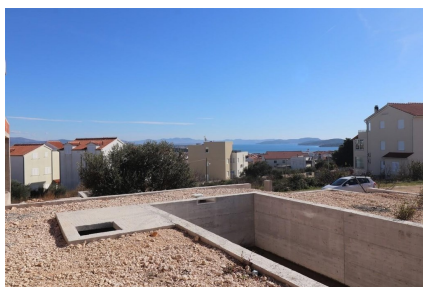

## Na prodej řadová vila s výhledem na moře, Vodice, Chorvatsko

**ID nemovitosti** CHD2665-S1

**Město** Vodice

**Typ** Dům / Řadový

**Plocha** 100 m<sup>2</sup>

**Dispozice** 5+kk

**Ložnice** 4

**Zahrada** Ano

**Parking** Venkovní vyhrazené Garáž

**Stav nemovitosti** Výstavba

**Terasa** Ano

**Typ zakázky** Prodej

**Rok výstavby** 2024

**Zařízen** Nezařízeno

**Stav zakázky** Aktivní

Dovolujeme si Vám nabídnout na prodej krásnou luxusní řadovou vilu s panoramatickým výhledem na moře a ostrovy. Rezidenční jednotka S1 má rozlohu 200 m<sup>2</sup> a rozkládá se na pozemku o celkové rozloze 949 m<sup>2</sup>. Sestává z 2 podlaží: přízemí + 1. patro. Má vlastní zahradu, bazén, garáž a parkoviště. Dům sestává v přízemí z garáže, vchodu, chodby, technické místnosti, koupelny, 1 ložnice, kuchyně s jídelnou, velkého obývacího pokoje, kryté a nekryté terasy, zahrady, bazénu o ploše 18 m<sup>2</sup> a prostoru ke slunění. Vnitřní schodiště vede do 1. patra, kde je chodba, prádelna, koupelna a 3 ložnice, přičemž všechny mají přístup na terasu a jedna z nich má vlastní koupelnu. Při výstavbě budou použity nejvyšší materiály od známých a ověřených výrobců. Důraz bude kladen na kvalitu, luxus a komfort. K vybavení patří: podlahové vytápění v celém přízemí a ve všech koupelnách, třívrstvá skla, elektrické rolety a klimatizace ve všech pokojích. Dům je aktuálně ve výstavbě a plánovaný termín dokončení a možného nastěhování je konec roku 2024. Dům se nachází v klidné lokalitě, asi 1,2 km od centra a přibližně 1,6 km od Modré pláže.