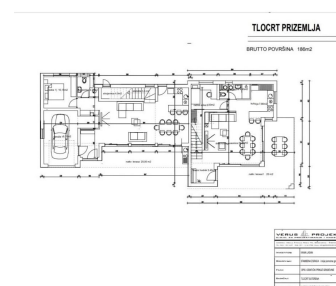

**Parking** Venkovní vyhrazené Garáž

**Stav nemovitosti** Výstavba

**Terasa** Ano

**Typ zakázky** Prodej

**Rok výstavby** 2024

**Zařízen** Nezařízeno

**Stav zakázky** Aktivní

Dovolujeme si Vám nabídnout na prodej krásnou luxusní řadovou vilu s panoramatickým výhledem na moře a ostrovy. Rezidenční jednotka S1 má rozlohu 200 m<sup>2</sup> a rozkládá se na pozemku o celkové rozloze 949 m<sup>2</sup>. Sestává z 2 podlaží: přízemí + 1. patro. Má vlastní zahradu, bazén, garáž a parkoviště. Dům sestává v přízemí z garáže, vchodu, chodby, technické místnosti, koupelny, 1 ložnice, kuchyně s jídelnou, velkého obývacího pokoje, kryté a nekryté terasy, zahrady, bazénu o ploše 18 m<sup>2</sup> a prostoru ke slunění. Vnitřní schodiště vede do 1. patra, kde je chodba, prádelna, koupelna a 3 ložnice, přičemž všechny mají přístup na terasu a jedna z nich má vlastní koupelnu. Při výstavbě budou použity nejvyšší materiály od známých a ověřených výrobců. Důraz bude kladen na kvalitu, luxus a komfort. K vybavení patří: podlahové vytápění v celém přízemí a ve všech koupelnách, třívrstvá skla, elektrické rolety a klimatizace ve všech pokojích. Dům je aktuálně ve výstavbě a plánovaný termín dokončení a možného nastěhování je konec roku 2024. Dům se nachází v klidné lokalitě, asi 1,2 km od centra a přibližně 1,6 km od Modré pláže.