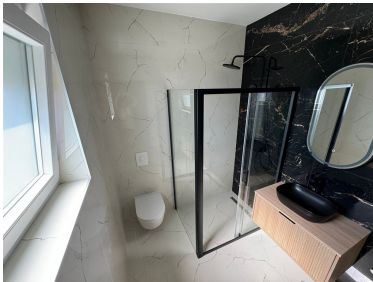

Vyřizuje:
Violeta Borisova
+420 774 865 014
violeta.borisova@alexandriareal.cz

Tel.: +420 222 512 996, +420 608 324 298, +420 774 865 014

Email: info@alexandriareal.cz