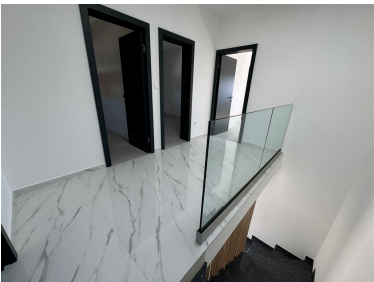

Vyřizuje:
Violeta Borisova
+420 774 865 014
violeta.borisova@alexandriareal.cz

Tel.: +420 222 512 996, +420 608 324 298, +420 774 865 014

Email: info@alexandriareal.cz