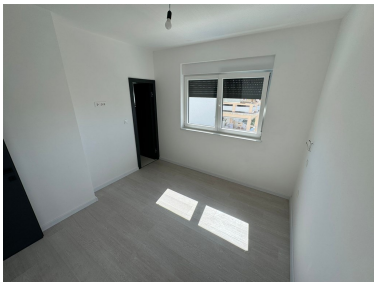

Vyřizuje:
Violeta Borisova
+420 774 865 014
violeta.borisova@alexandriareal.cz

Tel.: +420 222 512 996, +420 608 324 298, +420 774 865 014

Email: info@alexandriareal.cz