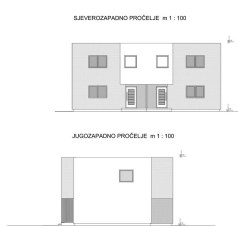

Vyřizuje:
Violeta Borisova
+420 774 865 014
violeta.borisova@alexandriareal.cz

Tel.: +420 222 512 996, +420 608 324 298, +420 774 865 014

Email: info@alexandriareal.cz