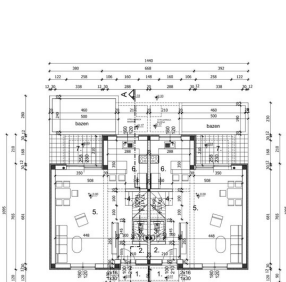

Dovolujeme si Vám nabídnout na prodej nový dům se 2 bytovými jednotkami na ostrově Vir, jenž je spojen s pevninou mostem, v Zadarské oblasti v Chorvatsku. Dům o rozloze 257,26 m² byl postavený v roce 2024 a stojí na pozemku o rozloze 283 m². Dům sestává z přízemí a 1. patra a skládá se z dvou dvoupodlažních bytových jednotek. Byt S1 o rozloze 129,78 m² sestává v přízemí z WC, schodiště, obývacího pokoje s jídelnou, kuchyně a terasy. V 1. patře je hala, schodiště, 3 ložnice a 2 koupelny. Má pozemek o rozloze 136,30 m², na kterém je bazén. Byt S2 o rozloze 127,48 m² sestává v přízemí z WC, schodiště, obývacího pokoje s jídelnou, kuchyně a terasy. V 1. patře je hala, schodiště, 3 ložnice a 2 koupelny. Má pozemek o rozloze 146,70 m², na kterém je bazén. Dům má klimatizaci v každém pokoji, podlahové vytápění, PVC okna a dveře, elektrické žaluzie a sítě proti hmyzu. Fasáda je zateplená, parkoviště je vydlážděno travnatými betonovými prvky a na pozemku bude okrasná zahrada. Ostrov Vir zdobí mnoho různorodých pláží a zátok, nedotčená příroda, borové lesy a křišťálově čistě moře. Vzdálenost nemovitosti od moře je cca 260 m.