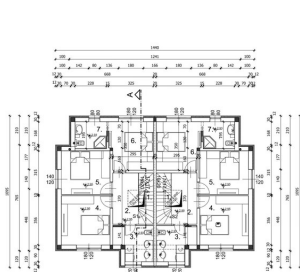

Vyřizuje:
Violeta Borisova
+420 774 865 014
violeta.borisova@alexandriareal.cz

Tel.: +420 222 512 996, +420 608 324 298, +420 774 865 014

Email: info@alexandriareal.cz