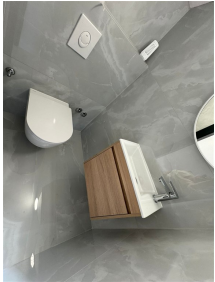

Vyřizuje:
Violeta Borisova
+420 774 865 014
violeta.borisova@alexandriareal.cz

Tel.: +420 222 512 996, +420 608 324 298, +420 774 865 014

Email: info@alexandriareal.cz