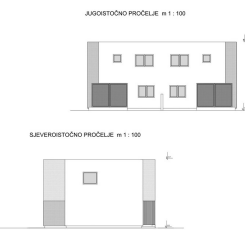

Dovolujeme si Vám nabídnout na prodej nový dům se 2 bytovými jednotkami na ostrově Vir, jenž je spojen s pevninou mostem, v Zadarské oblasti v Chorvatsku. Dům o rozloze 257,26 m² byl postavený v roce 2024 a stojí na pozemku o rozloze 283 m². Dům sestává z přízemí a 1. patra a skládá se z dvou dvoupodlažních bytových jednotek. Byt S1 o rozloze 129,78 m² sestává v přízemí z WC, schodiště, obývacího pokoje s jídelnou, kuchyně a terasy. V 1. patře je hala, schodiště, 3 ložnice a 2 koupelny. Má pozemek o rozloze 136,30 m², na kterém je bazén. Byt S2 o rozloze 127,48 m² sestává v přízemí z WC, schodiště, obývacího pokoje s jídelnou, kuchyně a terasy. V 1. patře je hala, schodiště, 3 ložnice a 2 koupelny. Má pozemek o rozloze 146,70 m², na kterém je bazén. Dům má klimatizaci v každém pokoji, podlahové vytápění, PVC okna a dveře, elektrické žaluzie a sítě proti hmyzu. Fasáda je zateplená, parkoviště je vydlážděno travnatými betonovými prvky a na pozemku bude okrasná zahrada. Ostrov Vir zdobí mnoho různorodých pláží a zátok, nedotčená příroda, borové lesy a křišťálově čistě moře. Vzdálenost nemovitosti od moře je cca 260 m.