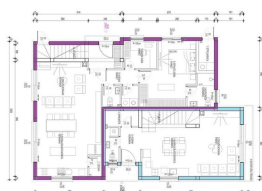

Podtyp nemovitosti Řadový

Cena 450 000 €

Dovolujeme si Vám nabídnout na prodej nový moderní dům s bazénem v obci Brodarica v Šibenické oblasti v Chorvatsku. Dům o rozloze 156,16 m² se nachází ve výstavbě a má pozemek o rozloze 256 m². Jedná se o řadový dům (polovinu domu) sestávající z přízemí a 1. patra. V přízemí je vstupní chodba, komora, WC, prádelna, studovna, 1 ložnice s vlastní koupelnou, technická místnost a obývací pokoj s kuchyní a jídelnou s přístupem na terasu s pergolou a do zahrady. Po schodech se dostanete do 1. patra, kde je chodba, koupelna, obývací pokoj, lodžie a 3 ložnice, z nichž jedna má vlastní koupelnu a šatnu. Dům bude vybavený klimatizací ve všech ložnicích a v obývacím pokoji, podlahovým vytápěním v koupelnách a v obývacím pokoji s kuchyní, bezpečnostními dveřmi, okny s elektrickými roletami a moskytiérami a kvalitní podlahovou krytinou. Na pozemku bude bazén o ploše 25 m², gril, velká terasa a upravená zahrada se 4 parkovacími místy. Dům bude připojený na vodovodní a kanalizační řád, bude mít elektřinu a asfaltovou příjezdovou cestu. Orientace je jihozápadní. Vzdálenost do centra města a k moři a pláži je cca 600 m.

TLOCRT PRIZEMJA