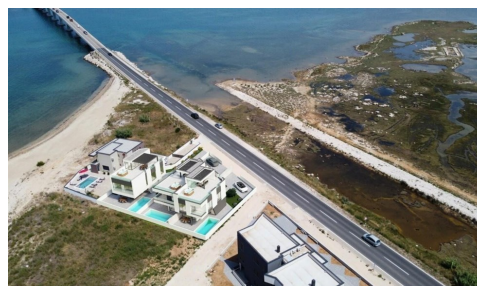

159,68 m² s pozemkem o rozloze 423 m² se nachází ve výstavbě. Nemovitost sestává z přízemí a 1. patra. V přízemí je kuchyň s jídelnou a obývacím pokojem, prádelna, WC a krytá terasa. V 1. patře naleznete chodbu, 4 ložnice a 2 koupelny. Dům bude mít střešní terasu a před domem bude bazén a 4 parkovací místa. Dům bude mít pěknou udržovanou zahradu a nádherný výhled na moře. V blízkosti naleznete obchod, školu, hřiště či poštu. Právě je pěkné rybářské a turistické městečko s křišťálově čistým mořem. Vzdálenost domu od moře je asi 47 m.

Vyřizuje:
Violeta Borisova
+420 774 865 014