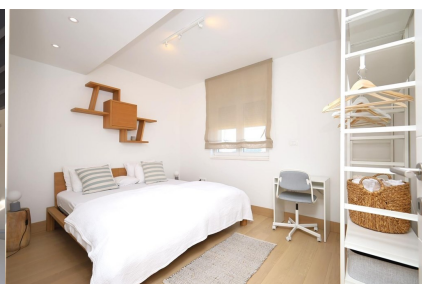

Dovolujeme si Vám nabídnout dvoupodlažní apartmán se střešní terasou ve městě Vodice v Šibenické oblasti v Chorvatsku. Apartmán o rozloze 188,84 m<sup>2</sup> se nachází ve 2. patře apartmánové budovy postavené v roce 2019. Apartmán sestává z prostorné vstupní chodby, WC, koupelny, 3 ložnic a velké kuchyně s jídelnou a obývacím pokojem, odkud je přístup na terasu. Vnitřní schodiště Vás zavede do posledního 3. patra na střešní terasu, která sestává z uzavřené části, kde je letní kuchyně a z otevřené části, která nabízí krásný výhled do okolí a na moře. Apartmán je prostorný, vzdušný a má dostatek denního světla. Prodává se moderně vybavený a veškerý nábytek je v ceně. Má klimatizaci, bezpečnostní dveře a náleží mu 1 kryté parkovací místo. Budova je připojená na vodovodní řád, má septik a elektřinu. Je vzdálená asi 450 m od centra města a veškeré potřebné vybavenosti a přibližně 950 m od moře.