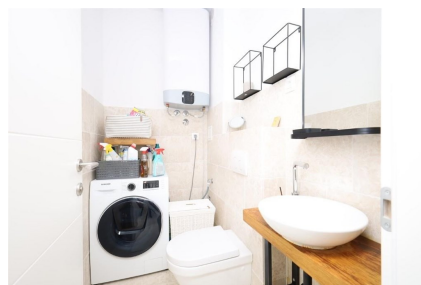

Dovolujeme si Vám nabídnout dvoupodlažní apartmán se střešní terasou ve městě Vodice v Šibenické oblasti v Chorvatsku. Apartmán o rozloze 188,84 m<sup>2</sup> se nachází ve 2. patře apartmánové budovy postavené v roce 2019. Apartmán sestává z prostorné vstupní chodby, WC, koupelny, 3 ložnic a velké kuchyně s jídelnou a obývacím pokojem, odkud je přístup na terasu. Vnitřní schodiště Vás zavede do posledního 3. patra na střešní terasu, která sestává z uzavřené části, kde je letní kuchyně a z otevřené části, která nabízí krásný výhled do okolí a na moře. Apartmán je prostorný, vzdušný a má dostatek denního světla. Prodává se moderně vybavený a veškerý nábytek je v ceně. Má klimatizaci, bezpečnostní dveře a náleží mu 1 kryté parkovací místo. Budova je připojená na vodovodní řád, má septik a elektřinu. Je vzdálená asi 450 m od centra města a veškeré potřebné vybavenosti a přibližně 950 m od moře.