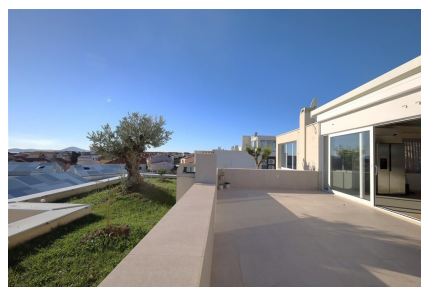

Dovolujeme si Vám nabídnout dvoupodlažní apartmán se střešní terasou ve městě Vodice v Šibenické oblasti v Chorvatsku. Apartmán o rozloze 188,84 m<sup>2</sup> se nachází ve 2. patře apartmánové budovy postavené v roce 2019. Apartmán sestává z prostorné vstupní chodby, WC, koupelny, 3 ložnic a velké kuchyně s jídelnou a obývacím pokojem, odkud je přístup na terasu. Vnitřní schodiště Vás zavede do posledního 3. patra na střešní terasu, která sestává z uzavřené části, kde je letní kuchyně a z otevřené části, která nabízí krásný výhled do okolí a na moře. Apartmán je prostorný, vzdušný a má dostatek denního světla. Prodává se moderně vybavený a veškerý nábytek je v ceně. Má klimatizaci, bezpečnostní dveře a náleží mu 1 kryté parkovací místo. Budova je připojená na vodovodní řád, má septik a elektřinu. Je vzdálená asi 450 m od centra města a veškeré potřebné vybavenosti a přibližně 950 m od moře.