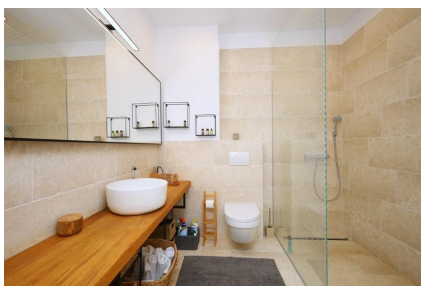

Dovolujeme si Vám nabídnout dvoupodlažní apartmán se střešní terasou ve městě Vodice v Šibenické oblasti v Chorvatsku. Apartmán o rozloze 188,84 m<sup>2</sup> se nachází ve 2. patře apartmánové budovy postavené v roce 2019. Apartmán sestává z prostorné vstupní chodby, WC, koupelny, 3 ložnic a velké kuchyně s jídelnou a obývacím pokojem, odkud je přístup na terasu. Vnitřní schodiště Vás zavede do posledního 3. patra na střešní terasu, která sestává z uzavřené části, kde je letní kuchyně a z otevřené části, která nabízí krásný výhled do okolí a na moře. Apartmán je prostorný, vzdušný a má dostatek denního světla. Prodává se moderně vybavený a veškerý nábytek je v ceně. Má klimatizaci, bezpečnostní dveře a náleží mu 1 kryté parkovací místo. Budova je připojená na vodovodní řád, má septik a elektřinu. Je vzdálená asi 450 m od centra města a veškeré potřebné vybavenosti a přibližně 950 m od moře.