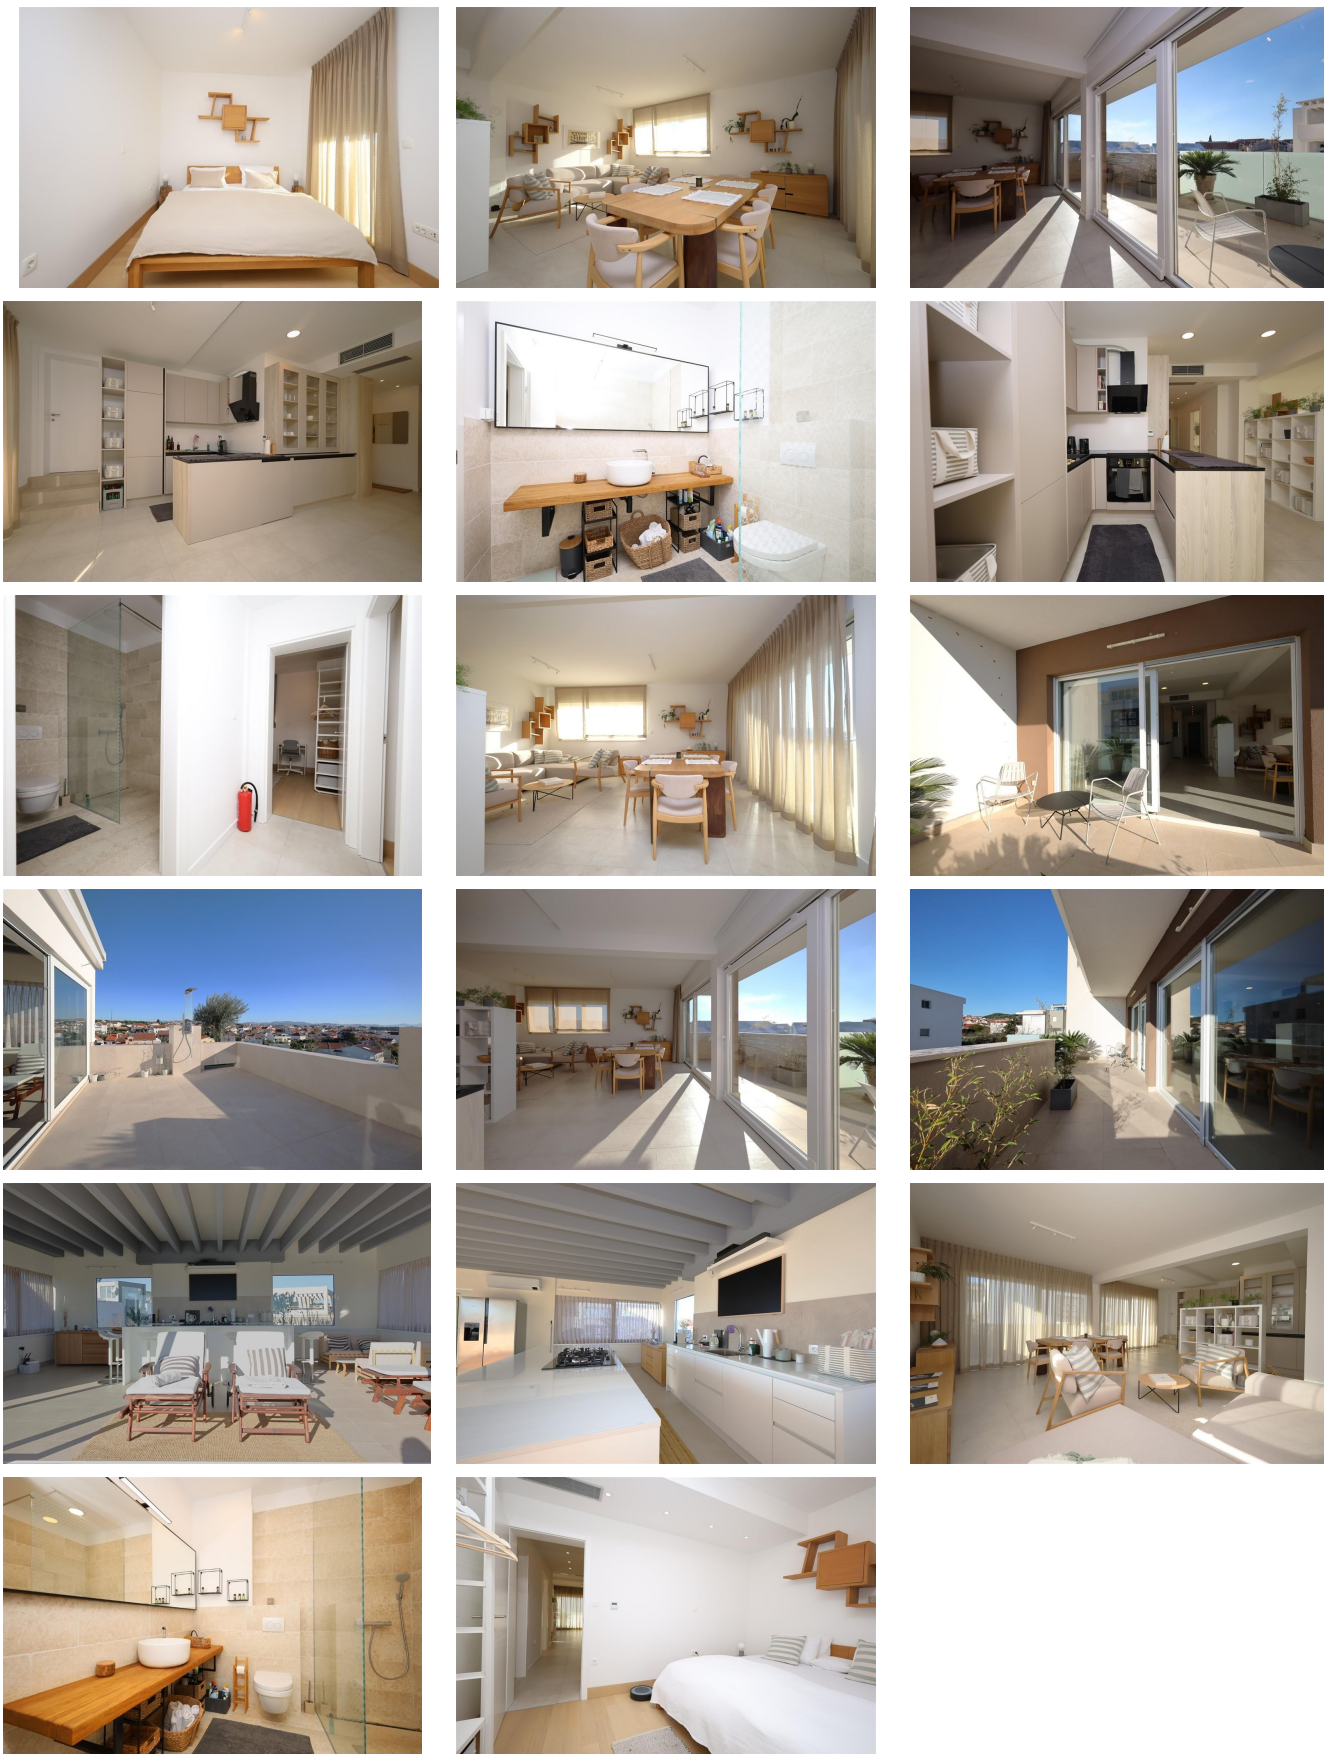

Dovolujeme si Vám nabídnout dvoupodlažní apartmán se střešní terasou ve městě Vodice v Šibenické oblasti v Chorvatsku. Apartmán o rozloze 188,84 m<sup>2</sup> se nachází ve 2. patře apartmánové budovy postavené v roce 2019. Apartmán sestává z prostorné vstupní chodby, WC, koupelny, 3 ložnic a velké kuchyně s jídelnou a obývacím pokojem, odkud je přístup na terasu. Vnitřní schodiště Vás zavede do posledního 3. patra na střešní terasu, která sestává z uzavřené části, kde je letní kuchyně a z otevřené části, která nabízí krásný výhled do okolí a na moře. Apartmán je prostorný, vzdušný a má dostatek denního světla. Prodává se moderně vybavený a veškerý nábytek je v ceně. Má klimatizaci, bezpečnostní dveře a náleží mu 1 kryté parkovací místo. Budova je připojená na vodovodní řád, má septik a elektřinu. Je vzdálená asi 450 m od centra města a veškeré potřebné vybavenosti a přibližně 950 m od moře.