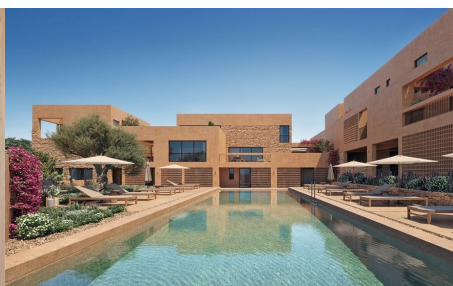

Terasa Ano

Typ zakázky Prodej

Zařízen Nezařízeno

Stav zakázky Aktivní

Patro Přízemí

Cena 350 000 €

Dovolujeme si Vám nabídnout na prodej přízemní apartmán v moderním komplexu v obci Maleme v regionu Platánias v Chanijské oblasti na Krétě v Řecku. Apartmán se nachází v komplexu ve výstavbě, ve kterém je celkem 16 privátních rezidencí. Nabízený apartmán o rozloze 72,36 se nachází v přízemí a sestává z 2 ložnic, 1 koupelny, obývacího pokoje a vybavené vestavěné kuchyně s elektrickými spotřebiči. Z obou ložnic vedou dveře na venkovní terasu s posezením. Kolem nemovitosti jsou společné prostory pro všechny rezidenty, jako udržovaná zahrada s

automatickým zavlažováním a eko venkovní bazén. Apartmán je vybavený klimatizací, solárními panely a tepelným kotlem pro ohřev vody a okny s dvojitými skly. Komplex se nachází v příjemné lokalitě, poblíž pláže, supermarketu, kaváren či lékárny. Vzdálenost k moři je cca 1 km.