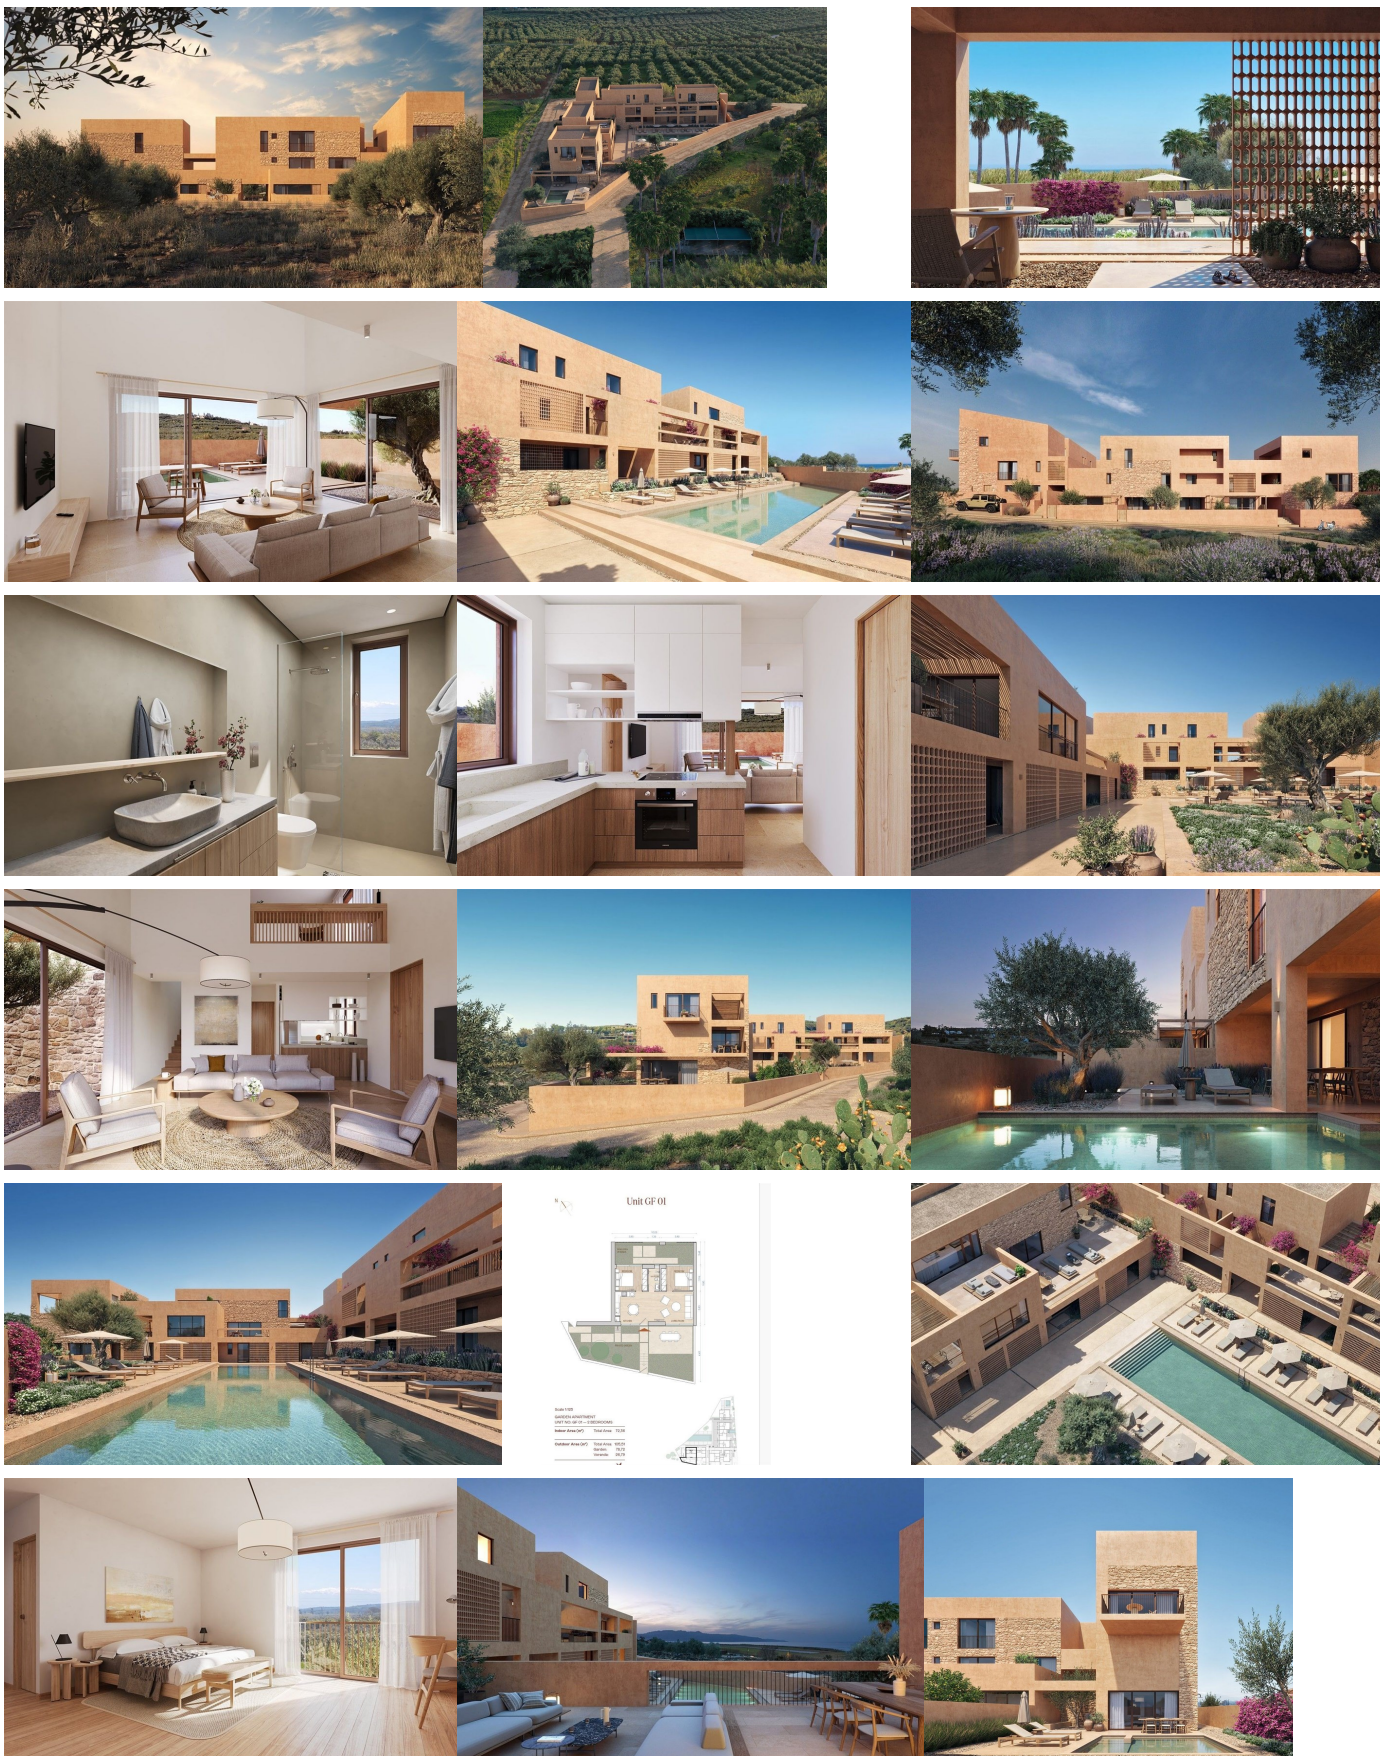

## Na prodej přízemní apartmán v moderním komplexu, Kréta, Řecko

**ID nemovitosti** RKECH242

**Město** Máleme

**Typ** Byt

**Dispozice** 3+kk

**Ložnice** 2

**Parking** Venkovní vyhrazené

**Stav nemovitosti** Výstavba

**Terasa** Ano

**Typ zakázky** Prodej

**Zařízen** Nezařízeno

**Stav zakázky** Aktivní

**Patro** Přízemí

**Cena** 350 000 €

Dovolujeme si Vám nabídnout na prodej přízemní apartmán v moderním komplexu v obci Maleme v regionu Platánias v Chanijské oblasti na Krétě v Řecku. Apartmán se nachází v komplexu ve výstavbě, ve kterém je celkem 16 privátních rezidencí. Nabízený apartmán o rozloze 72,36 se nachází v přízemí a sestává z 2 ložnic, 1 koupelny, obývacího pokoje a vybavené vestavěné kuchyně s elektrickými spotřebiči. Z obou ložnic vedou dveře na venkovní terasu s posezením. Kolem nemovitosti jsou společné prostory pro všechny rezidenty, jako udržovaná zahrada s

automatickým zavlažováním a eko venkovní bazén. Apartmán je vybavený klimatizací, solárními panely a tepelným kotlem pro ohřev vody a okny s dvojitými skly. Komplex se nachází v příjemné lokalitě, poblíž pláže, supermarketu, kaváren či lékárny. Vzdálenost k moři je cca 1 km.