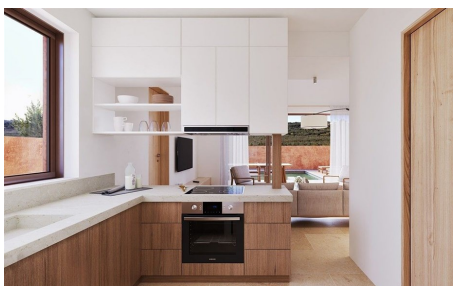

automatickým zavlažováním a eko venkovní bazén. Apartmán je vybavený klimatizací, solárními panely a tepelným kotlem pro ohřev vody a okny s dvojitými skly. Komplex se nachází v příjemné lokalitě, poblíž pláže, supermarketu, kaváren či lékárny. Vzdálenost k moři je cca 1 km.