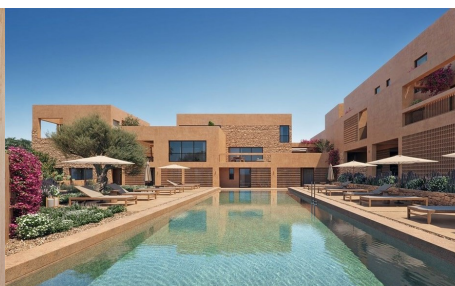

**Terasa** Ano

**Typ zakázky** Prodej

**Zařízen** Nezařízeno

**Stav zakázky** Aktivní

**Patro** Přízemí

**Cena** 350 000 €

Dovolujeme si Vám nabídnout na prodej přízemní apartmán v moderním komplexu v obci Maleme v regionu Platánias v Chanijské oblasti na Krétě v Řecku. Apartmán se nachází v komplexu ve výstavbě, ve kterém je celkem 16 privátních rezidencí. Nabízený apartmán o rozloze 72,36 se nachází v přízemí a sestává z 2 ložnic, 1 koupelny, obývacího pokoje a vybavené vestavěné kuchyně s elektrickými spotřebiči. Z obou ložnic vedou dveře na venkovní terasu s posezením. Kolem nemovitosti jsou společné prostory pro všechny rezidenty, jako udržovaná zahrada s

automatickým zavlažováním a eko venkovní bazén. Apartmán je vybavený klimatizací, solárními panely a tepelným kotlem pro ohřev vody a okny s dvojitými skly. Komplex se nachází v příjemné lokalitě, poblíž pláže, supermarketu, kaváren či lékárny. Vzdálenost k moři je cca 1 km.