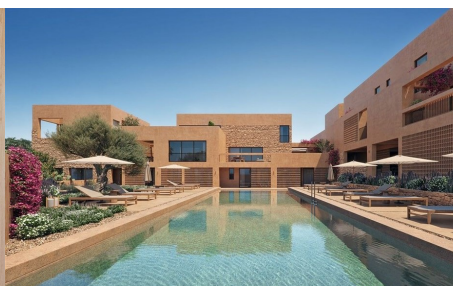

**Terasa** Ano

**Typ zakázky** Prodej

**Zařízen** Nezařízeno

**Stav zakázky** Aktivní

**Patro** Přízemí

**Cena** 350 000 €

Dovolujeme si Vám nabídnout na prodej přízemní apartmán v moderním komplexu v obci Maleme v regionu Platánias v Chanijské oblasti na Krétě v Řecku. Apartmán se nachází v komplexu ve výstavbě, ve kterém je celkem 16 privátních rezidencí. Nabízený apartmán o rozloze 72,36 se nachází v přízemí a sestává z 2 ložnic, 1 koupelny, obývacího pokoje a vybavené vestavěné kuchyně s elektrickými spotřebiči. Z obou ložnic vedou dveře na venkovní terasu s posezením. Kolem nemovitosti jsou společné prostory pro všechny rezidenty, jako udržovaná zahrada s

automatickým zavlažováním a eko venkovní bazén. Apartmán je vybavený klimatizací, solárními panely a tepelným kotlem pro ohřev vody a okny s dvojitými skly. Komplex se nachází v příjemné lokalitě, poblíž pláže, supermarketu, kaváren či lékárny. Vzdálenost k moři je cca 1 km.