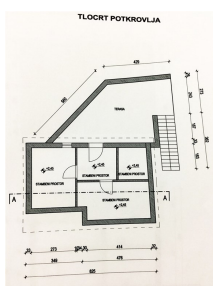

Dovolujeme si Vám nabídnout na prodej unikátní kamenný dům s bazénem a výhledem na moře v obci Betina, v Šibenické oblasti v Chorvatsku. Dům má tři podlaží o celkové obytné ploše 163 m<sup>2</sup> a stojí na pozemku o rozloze 300 m<sup>2</sup>. V přízemí se nachází obývací pokoj s kuchyní, 1 ložnice a koupelna. Může být použit jako samostatná bytová jednotka, protože je oddělený od zbytku domu. V prvním patře je koupelna, obývací pokoj s kuchyní, s přístupem na terasu, oplocený dvůr s bazénem 25 m<sup>2</sup> a venkovní sprcha. Vnější schody vedou do druhého patra kde je chodba, 2 ložnice se společnou koupelnou a nekrytá terasa s výhledem na moře. Dům je kompletně zařízený, klimatizovaný, vybavený kvalitními materiály, hliníková okna s žaluziemi, střešní okna v ložnicích, TV se satelitním příjmem, dvůr je dlážděný kamenem a vše je zahrnuto v ceně. Dům je napojený na vodovodní řád a od moře a centra města je vzdálený 150 m.