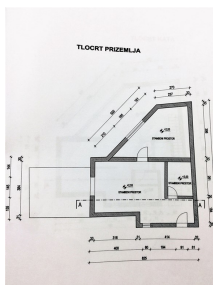

Dovolujeme si Vám nabídnout na prodej unikátní kamenný dům s bazénem a výhledem na moře v obci Betina, v Šibenické oblasti v Chorvatsku. Dům má tři podlaží o celkové obytné ploše 163 m<sup>2</sup> a stojí na pozemku o rozloze 300 m<sup>2</sup>. V přízemí se nachází obývací pokoj s kuchyní, 1 ložnice a koupelna. Může být použit jako samostatná bytová jednotka, protože je oddělený od zbytku domu. V prvním patře je koupelna, obývací pokoj s kuchyní, s přístupem na terasu, oplocený dvůr s bazénem 25 m<sup>2</sup> a venkovní sprcha. Vnější schody vedou do druhého patra kde je chodba, 2 ložnice se společnou koupelnou a nekrytá terasa s výhledem na moře. Dům je kompletně zařízený, klimatizovaný, vybavený kvalitními materiály, hliníková okna s žaluziemi, střešní okna v ložnicích, TV se satelitním příjmem, dvůr je dlážděný kamenem a vše je zahrnuto v ceně. Dům je napojený na vodovodní řád a od moře a centra města je vzdálený 150 m.