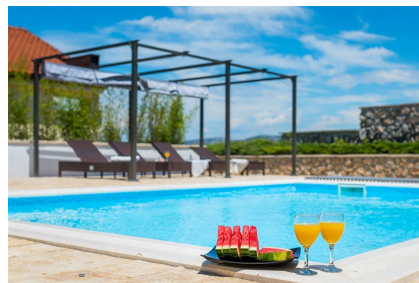

Dovolujeme si Vám nabídnout na prodej unikátní kamenný dům s bazénem a výhledem na moře v obci Betina, v Šibenické oblasti v Chorvatsku. Dům má tři podlaží o celkové obytné ploše 163 m<sup>2</sup> a stojí na pozemku o rozloze 300 m<sup>2</sup>. V přízemí se nachází obývací pokoj s kuchyní, 1 ložnice a koupelna. Může být použit jako samostatná bytová jednotka, protože je oddělený od zbytku domu. V prvním patře je koupelna, obývací pokoj s kuchyní, s přístupem na terasu, oplocený dvůr s bazénem 25 m<sup>2</sup> a venkovní sprcha. Vnější schody vedou do druhého patra kde je chodba, 2 ložnice se společnou koupelnou a nekrytá terasa s výhledem na moře. Dům je kompletně zařízený, klimatizovaný, vybavený kvalitními materiály, hliníková okna s žaluziemi, střešní okna v ložnicích, TV se satelitním příjmem, dvůr je dlážděný kamenem a vše je zahrnuto v ceně. Dům je napojený na vodovodní řád a od moře a centra města je vzdálený 150 m.