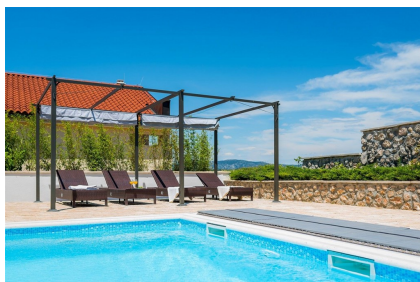

Dovolujeme si Vám nabídnout na prodej unikátní kamenný dům s bazénem a výhledem na moře v obci Betina, v Šibenické oblasti v Chorvatsku. Dům má tři podlaží o celkové obytné ploše 163 m<sup>2</sup> a stojí na pozemku o rozloze 300 m<sup>2</sup>. V přízemí se nachází obývací pokoj s kuchyní, 1 ložnice a koupelna. Může být použit jako samostatná bytová jednotka, protože je oddělený od zbytku domu. V prvním patře je koupelna, obývací pokoj s kuchyní, s přístupem na terasu, oplocený dvůr s bazénem 25 m<sup>2</sup> a venkovní sprcha. Vnější schody vedou do druhého patra kde je chodba, 2 ložnice se společnou koupelnou a nekrytá terasa s výhledem na moře. Dům je kompletně zařízený, klimatizovaný, vybavený kvalitními materiály, hliníková okna s žaluziemi, střešní okna v ložnicích, TV se satelitním příjmem, dvůr je dlážděný kamenem a vše je zahrnuto v ceně. Dům je napojený na vodovodní řád a od moře a centra města je vzdálený 150 m.