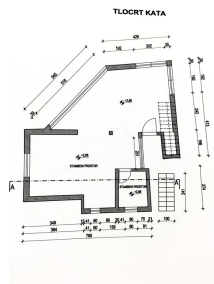

Dovolujeme si Vám nabídnout na prodej unikátní kamenný dům s bazénem a výhledem na moře v obci Betina, v Šibenické oblasti v Chorvatsku. Dům má tři podlaží o celkové obytné ploše 163 m<sup>2</sup> a stojí na pozemku o rozloze 300 m<sup>2</sup>. V přízemí se nachází obývací pokoj s kuchyní, 1 ložnice a koupelna. Může být použit jako samostatná bytová jednotka, protože je oddělený od zbytku domu. V prvním patře je koupelna, obývací pokoj s kuchyní, s přístupem na terasu, oplocený dvůr s bazénem 25 m<sup>2</sup> a venkovní sprcha. Vnější schody vedou do druhého patra kde je chodba, 2 ložnice se společnou koupelnou a nekrytá terasa s výhledem na moře. Dům je kompletně zařízený, klimatizovaný, vybavený kvalitními materiály, hliníková okna s žaluziemi, střešní okna v ložnicích, TV se satelitním příjmem, dvůr je dlážděný kamenem a vše je zahrnuto v ceně. Dům je napojený na vodovodní řád a od moře a centra města je vzdálený 150 m.