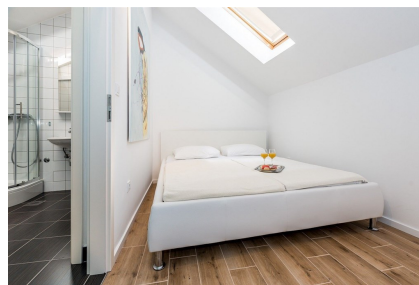

Dovolujeme si Vám nabídnout na prodej unikátní kamenný dům s bazénem a výhledem na moře v obci Betina, v Šibenické oblasti v Chorvatsku. Dům má tři podlaží o celkové obytné ploše 163 m<sup>2</sup> a stojí na pozemku o rozloze 300 m<sup>2</sup>. V přízemí se nachází obývací pokoj s kuchyní, 1 ložnice a koupelna. Může být použit jako samostatná bytová jednotka, protože je oddělený od zbytku domu. V prvním patře je koupelna, obývací pokoj s kuchyní, s přístupem na terasu, oplocený dvůr s bazénem 25 m<sup>2</sup> a venkovní sprcha. Vnější schody vedou do druhého patra kde je chodba, 2 ložnice se společnou koupelnou a nekrytá terasa s výhledem na moře. Dům je kompletně zařízený, klimatizovaný, vybavený kvalitními materiály, hliníková okna s žaluziemi, střešní okna v ložnicích, TV se satelitním příjmem, dvůr je dlážděný kamenem a vše je zahrnuto v ceně. Dům je napojený na vodovodní řád a od moře a centra města je vzdálený 150 m.